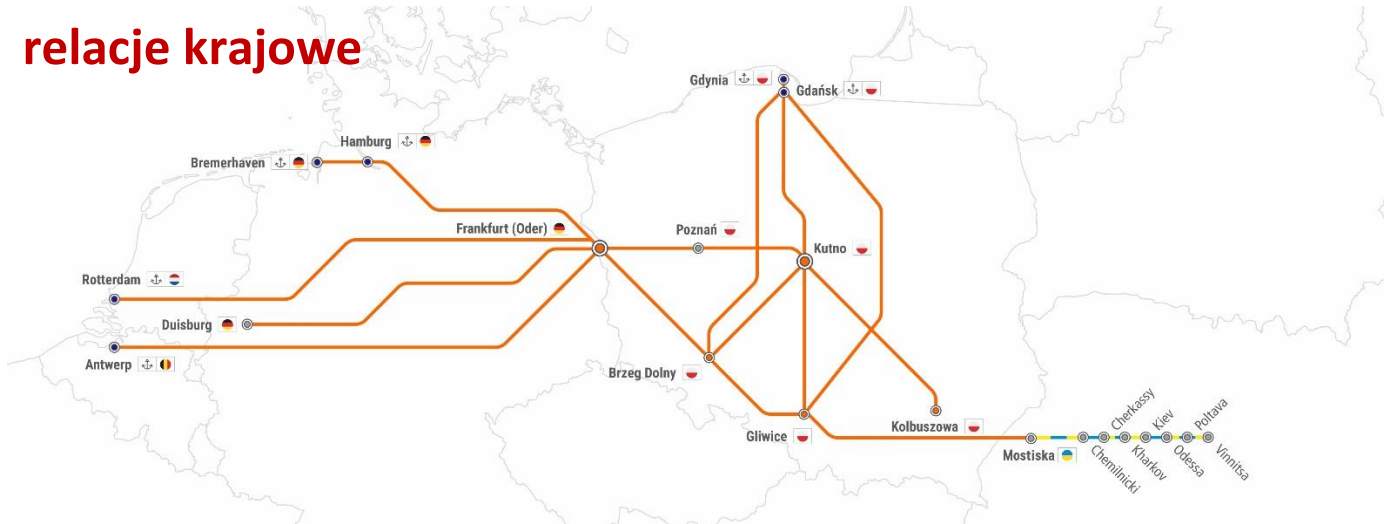

RAPORT KOLEJOWY

15.04.2024-28.04.2024

relacje krajowe

Dotyczy relacji: utrudnienie nr

Gliwice -> Gdynia/Gdańsk -> Gliwice: 1, 4, 5, 6, 7, 8, 9, 10
 Gliwice -> Kutno -> Gliwice: 3, 4, 5, 6, 7, 8,
 Gliwice -> Medyka/Mostiska -> Gliwice: 27, 28, 29, 30, 31, 32
 Gliwice -> Frankfurt (Oder) -> Gliwice: 19, 23, 24, 25, 26
 Kutno -> Gdynia/Gdańsk -> Kutno: 9, 10, 11, 12, 13, 14, 15, 16,
 Kolbuszowa -> Kutno -> Kolbuszowa: 20, 21
 Brzeg Dolny -> Gdynia/Gdańsk -> Brzeg Dolny: 17, 18, 19, 22
 Brzeg Dolny -> Kutno -> Brzeg Dolny: 9, 10, 11, 12, 13, 14, 15, 16, 17, 18, 19,
 Brzeg Dolny -> Frankfurt (Oder) -> Brzeg Dolny: 23, 24, 25, 26
 Frankfurt Oder -> Kutno -> Frankfurt Oder (RTM/ANTW/HMB): 9, 10, 11, 12, 13, 14, 15, 16, 17, 18, 19,

UTRUDNIENIA NA TRASIE	Dotyczy relacji:
1. UTRUDNIENIE NA ODCINKU GOMUNICE - BABY W DN. 15.04-18.04 W GODZ. 23:00-04:40 JAZDA PO JEDNYM TORZE	Linia nr 1 Gliwice -> Kutno-> Gliwice
2. UTRUDNIENIA NA ODCINKU KŁOMNICIE – WIDZÓW TELEKINÓW W DN. 24.04 W GODZ 23:30-04:30 JAZDA PO JEDNYM TORZE	Linia nr 1 Gliwice -> Kutno -> Gliwice
3. URUDNIENIE NA ODCINKU BYTOM BOBEREK - NAKŁO ŚL. W DN. 10.03-08.06 W GODZ. 09:00-13:00 PRZERWA W RUCHU POZA TYM JAZDA PO JEDNYM TORZE	Linia nr 131 Gliwice -> Gdynia/Gdańsk -> Gliwice Gliwice -> Kutno -> Gliwice
4. UTRUDNIENIE NA ODCINKU BABIAK- LIPIE GÓRY W DN. 15.04- 20.04 CAŁODOBOWO JAZDA PO JEDNYM TORZE	Linia nr 131 Gliwice -> Gdynia/Gdańsk -> Gliwice Gliwice -> Kutno -> Gliwice
5. UTRUDNIENIA NA ODCINKU TARNOWSKIE GÓRY - STRZEBIŃ W DN. 22.04-27.04 W GODZ. 22:00-04:30 ORAZ 08:00- 16:00 JAZDA PO JEDNYM TORZE	Linia nr 131 Gliwice -> Gdynia/Gdańsk -> Gliwice Gliwice -> Kutno -> Gliwice
6. UTRUDNIENIA NA ODCINKU PELPLIN - MORZESZCZYN W DN. 22.04-28.04 CAŁODOBOWO JAZDA PO JEDNYM TORZE	Linia nr 131 Gliwice -> Gdynia/Gdańsk -> Gliwice Gliwice -> Kutno -> Gliwice