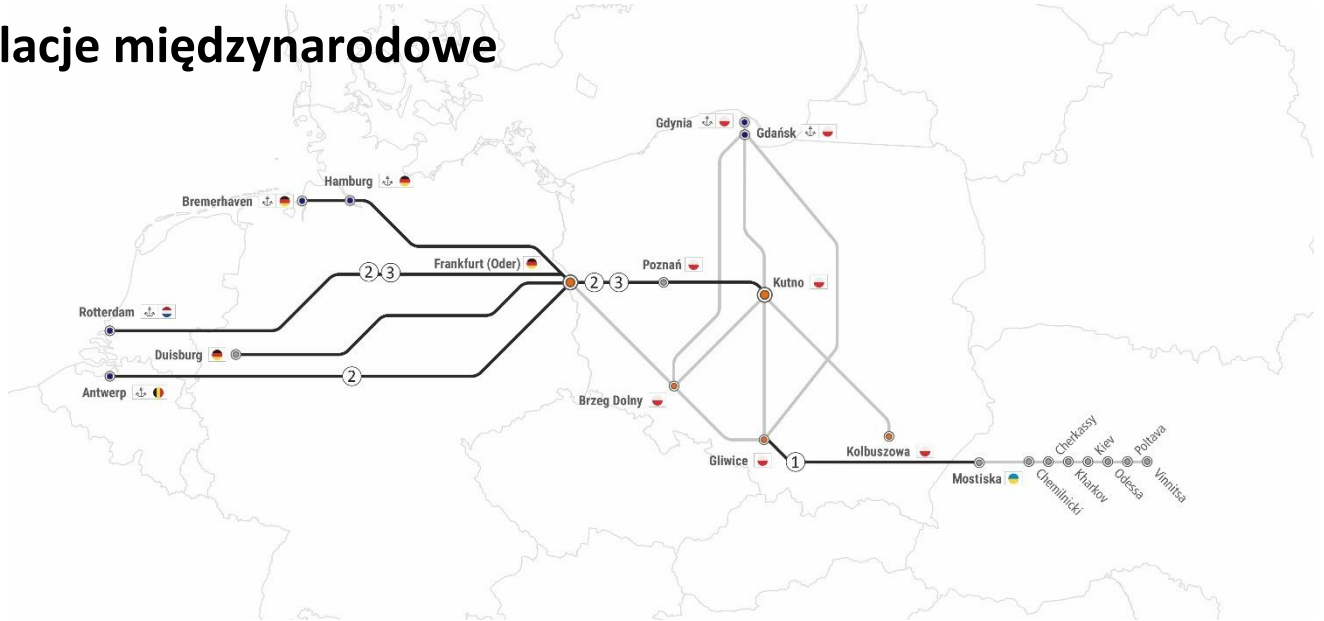

Linia nr 168
Gliwice -> Frankfurt (Oder) -> Gliwice
Brzeg Dolny -> Frankfurt (Oder) -> Brzeg Dolny

24. UTRUDNIENIE NA ODCINKU KRZEPÓW – GŁOGÓW DO DN. 08.06 CAŁODOBOWO JAZDA PO JEDNYM TORZE

Linia nr 273
Gliwice -> Frankfurt (Oder) -> Gliwice
Brzeg Dolny -> Frankfurt (Oder) -> Brzeg Dolny

30. UTRUDNIENIE NA ODCINKU KRAKÓW NH - PODŁĘŻE W DN. 10.04- 02.05 CAŁODOBOWO JAZDA PO JEDNYM TORZE

Linia nr 95
Gliwice -> Medyka/Mościska -> Gliwice

31. UTRUDNIENIA NA ODCINKU BOCHNIA-DĘBICA W DN. 09.04-21.04 ORAZ 22.04- 30.04 W GODZ. 22:30-05:00 JAZDA PO JEDNYM TORZE

Linia nr 91
Gliwice -> Medyka/Mościska -> Gliwice

32. UTRUDNIENIA NA ODCINKU ROGÓŻNO-PRZEWORSK W DN. 05.04-20.04 W GODZ. 23:00-04:00 JAZDA PO JEDNYM TORZE

Linia nr 91
Gliwice -> Medyka/Mościska -> Gliwice

RAPORT KOLEJOWY

15.04.2024-28.04.2024

relacje międzynarodowe

UTRUDNIENIA NA TRASIE	Dotyczy relacji:
1. KONGESTIA SKŁADÓW W STACJI MEDYKA, POCIĄGI WSTRZYMYWANE SĄ NA TRASIE I OCZEKUJĄ NA WOLNY TOR NA STACJI GRANICZNEJ	Gliwice – Mostiska UA
2. MOŻLIWE WYDŁUŻENIE CZASU MANEWRÓW SPOWODWANE BRAKIEM MOŻLIWOŚCI ZMIANY LOKOMOTYWY NA STACJI PERNIS	Rotterdam <-> Frankfurt Oder Rotterdam <-> Kutno Antwerpia <-> Frankfurt Oder
3. ZAMKNIĘCIE NA ODCINKU BAD BENTHEIM W DN. ORAZ 21.04-22.04 W GODZ 00:50 -4:30 OBJAZD PRZEZ EMMERICH LUB VENLO WYDŁUŻONY CZAS PRZEJAZDU O 120 MIN	Rotterdam <-> Frankfurt Oder Rotterdam <-> Kutno