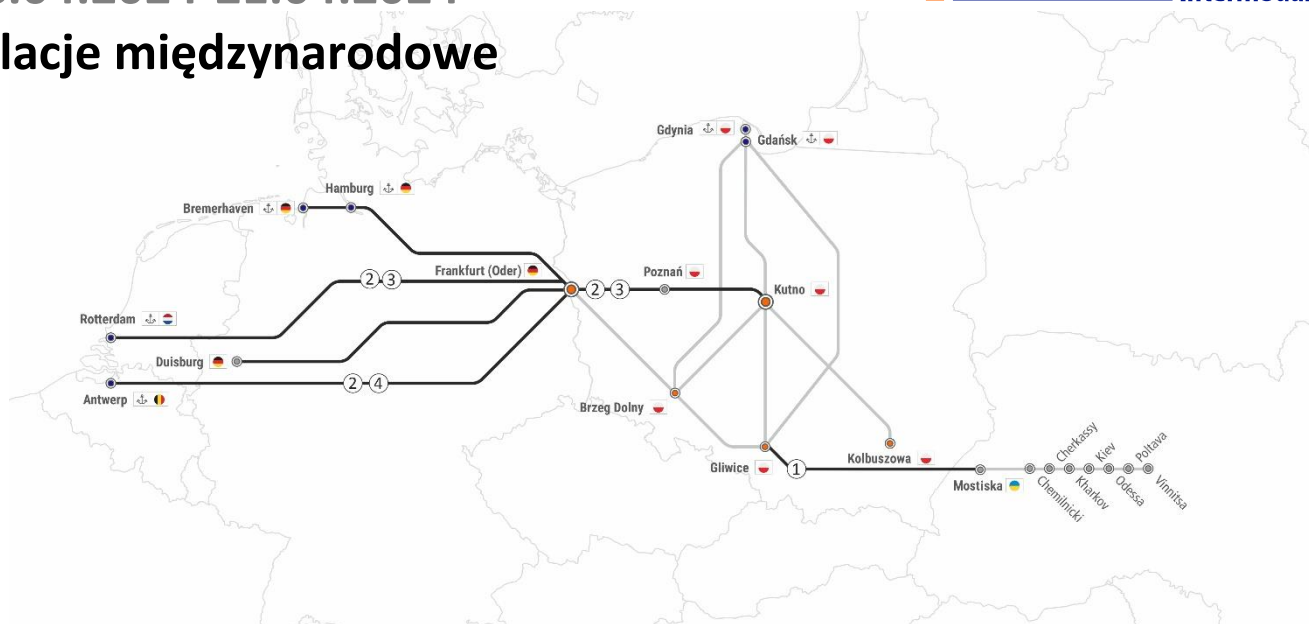

**19. ZAMKNIĘCIE NA ODCINKU TORUŃ TOW.-
BYDGOSZCZ ŁĘGNOWO W DN. 15.04-16.04 W
GODZ. 19:45-04:45 PRZERWA W RUCHU**

Linia nr
18
Brzeg Dolny -> Kutno -> Brzeg Dolny
Kutno -> Gdynia/Gdańsk -> Kutno
Frankfurt Oder -> Kutno -> Frankfurt Oder
(RTM/ANTW/HMB)

Linia nr
95

Gliwice -> Medyka/Mościska -> Gliwice

**37. UTRUDNIENIE NA ODCINKU KRAKÓW NH -
PODŁĘŻE W DN. 10.04- 02.05 CAŁODOBOWO
JAZDA PO JEDNYM TORZE**

Linia nr
95

Gliwice -> Medyka/Mościska -> Gliwice

**38. UTRUDNIENIA NA ODCINKU BOCHNIA-
CZARNA TARNOWSKA W DN. 09.04-21.04 W
GODZ. 22:30-05:00 JAZDA PO JEDNYM TORZE**

Linia nr
91

Gliwice -> Medyka/Mościska -> Gliwice

**39. UTRUDNIENIA NA ODCINKU ROGÓŻNO-
PRZEWORSK W DN. 05.04-20.04 W GODZ. 23:00-
04:00 JAZDA PO JEDNYM TORZE**

Linia nr
91

Gliwice -> Medyka/Mościska -> Gliwice

RAPORT KOLEJOWY

08.04.2024-21.04.2024

relacje międzynarodowe

UTRUDNIENIA NA TRASIE	Dotyczy relacji:
1. KONGESTIA SKŁADÓW W STACJI MEDYKA, POCIĄGI WSTRZYMIWANE SĄ NA TRASIE I OCZEKUJĄ NA WOLNY TOR NA STACJI GRANICZNEJ	Gliwice – Mostiska UA
2. MOŻLIWE WYDŁUŻENIE CZASU MANEWRÓW SPOWODWANE BRAKIEM MOŻLIWOŚCI ZMIANY LOKOMOTYWY NA STACJI PERNIS	Rotterdam <-> Frankfurt Oder Rotterdam <-> Kutno Antwerpia <-> Frankfurt Oder
3. ZAMKNIĘCIE NA ODCINKU BAD BENTHEIM W DN. ORAZ 21.04-22.04 W GODZ 00:50 -4:30 OBJAZD PRZEZ EMMERICH LUB VENLO WYDŁUŻONY CZAS PRZEJAZDU O 120 MIN	Rotterdam <-> Frankfurt Oder Rotterdam <-> Kutno
4. ZAMKNIĘCIE NA ODCINKU HASSELT- TONGEREN W DN. 10.04-15.04 W GODZ 01:00-04:00 OBJAZD PRZEZ BRESSOUX WYDŁUŻONY CZAS PRZEJAZDU O 260MIN	Antwerpia <-> Frankfurt Oder