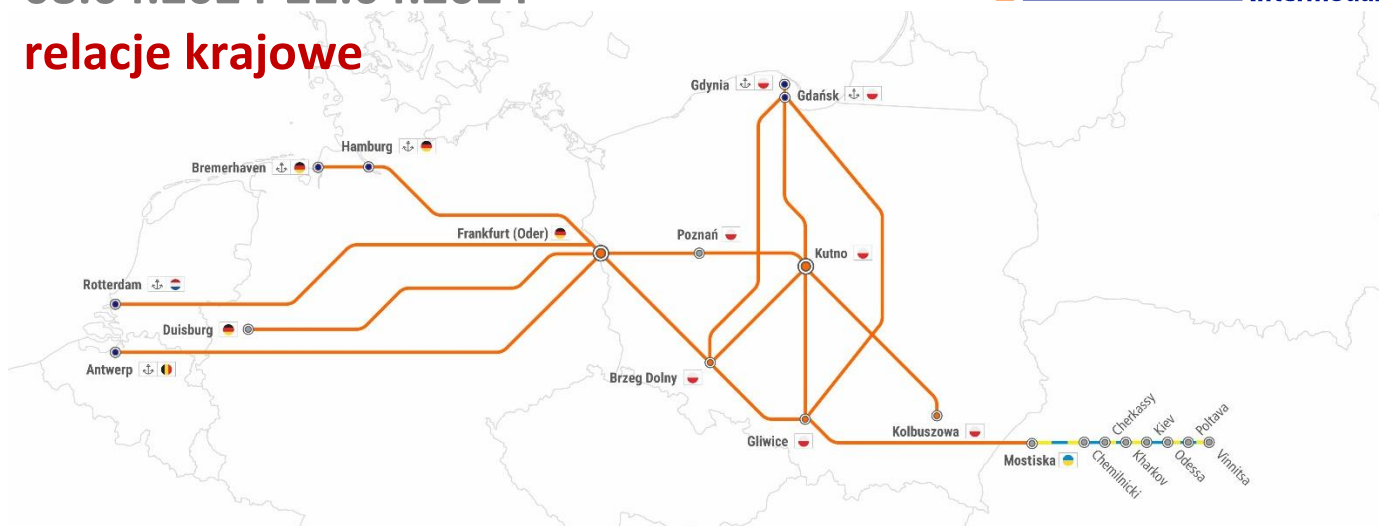

RAPORT KOLEJOWY

08.04.2024-21.04.2024

relacje krajowe

Dotyczy relacji: utrudnienie nr

Gliwice -> Gdynia/Gdańsk -> Gliwice: 1, 4, 5, 6, 7, 8, 9, 10
 Gliwice -> Kutno -> Gliwice: 1, 2, 3, 4, 5, 6, 7, 8, 9, 10
 Gliwice -> Medyka/Mostiska -> Gliwice: 33, 34, 35, 36, 37, 38, 39
 Gliwice -> Frankfurt (Oder) -> Gliwice: 22, 23, 29, 30, 31, 32
 Kutno -> Gdynia/Gdańsk -> Kutno: 11, 12, 13, 14, 15, 16, 17, 18, 19
 Kolbuszowa -> Kutno -> Kolbuszowa: 24, 25, 26, 27
 Brzeg Dolny -> Gdynia/Gdańsk -> Brzeg Dolny: 20, 21, 22, 23, 28
 Brzeg Dolny -> Kutno -> Brzeg Dolny: 11, 12, 13, 14, 15, 16, 17, 18, 19, 20, 21, 22, 23
 Brzeg Dolny -> Frankfurt (Oder) -> Brzeg Dolny: 29, 30, 31, 32
 Frankfurt Oder -> Kutno -> Frankfurt Oder (RTM/ANTW/HMB): 11, 12, 13, 14, 15, 16, 17, 18, 19, 20, 21, 22, 23

**19. ZAMKNIĘCIE NA ODCINKU TORUŃ TOW.-
BYDGOSZCZ ŁĘGNOWO W DN. 15.04-16.04 W
GODZ. 19:45-04:45 PRZERWA W RUCHU**

Linia nr
18
Brzeg Dolny -> Kutno -> Brzeg Dolny
Kutno -> Gdynia/Gdańsk -> Kutno
Frankfurt Oder -> Kutno -> Frankfurt Oder
(RTM/ANTW/HMB)