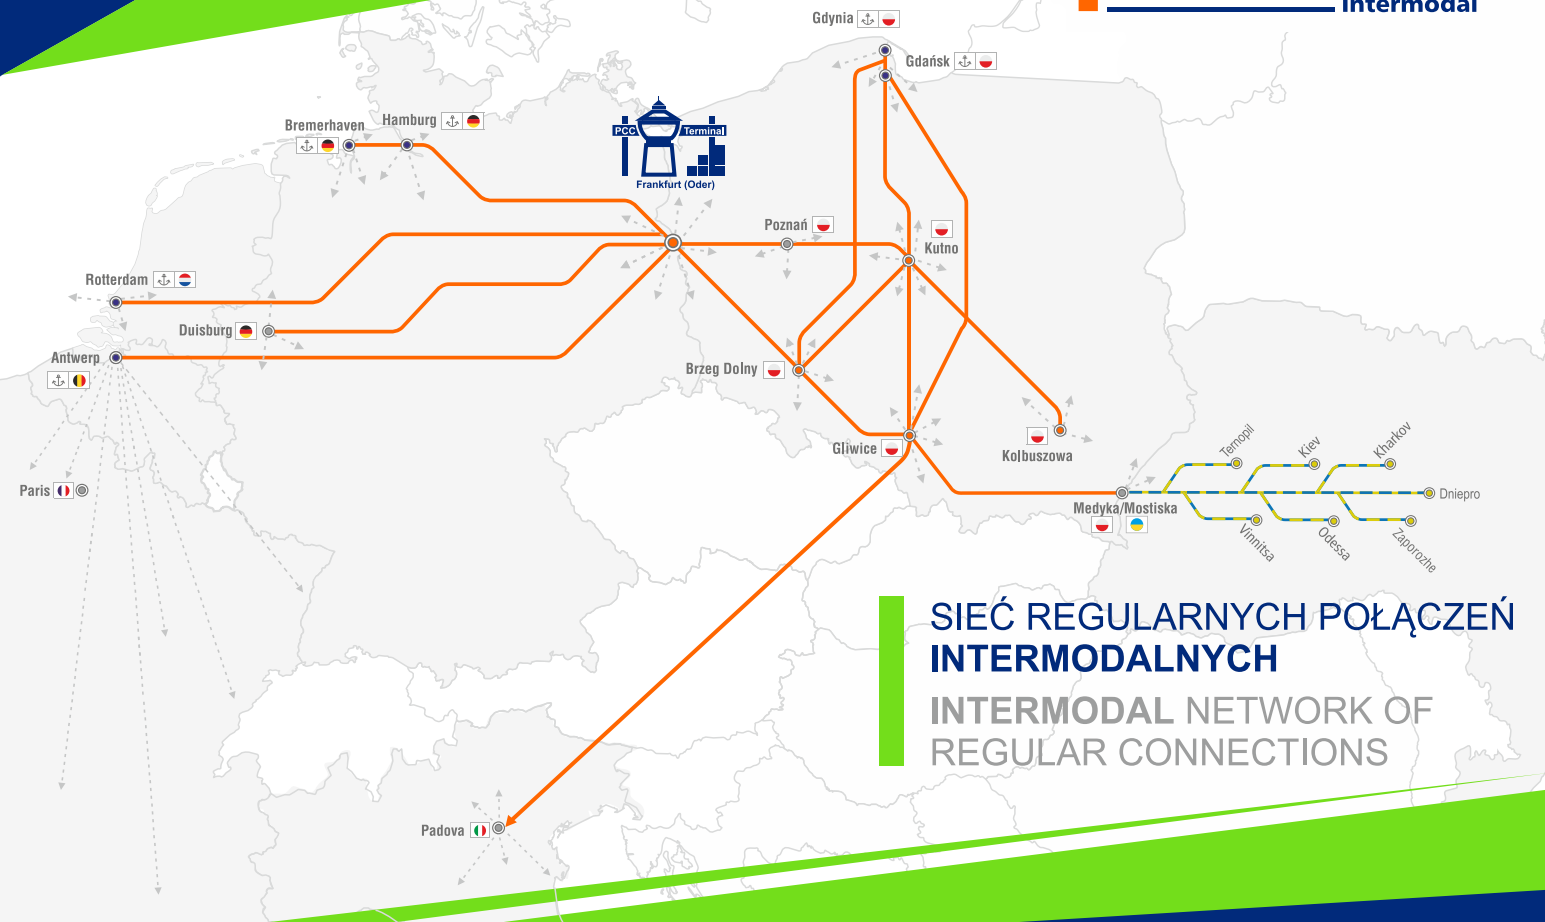

PCC
Intermodal

FRANKFURT (ODER) TERMINAL

📍 Georg Richter Str. 15
15234 Frankfurt (Oder)

☎ +49 (0) 335 284692-23

✉ kvtffo@pcc.eu

Parametry operacyjne terminalu

Terminal operating parameters

powierzchnia operacyjna
wraz z układem torowym
operational area including track layout

www.pcc-intermodal.pl

pcc
Intermodal

**SIEĆ REGULARNYCH POŁĄCZEŃ
INTERMODALNYCH**

**INTERMODAL NETWORK OF
REGULAR CONNECTIONS**

www.pcc-intermodal.pl