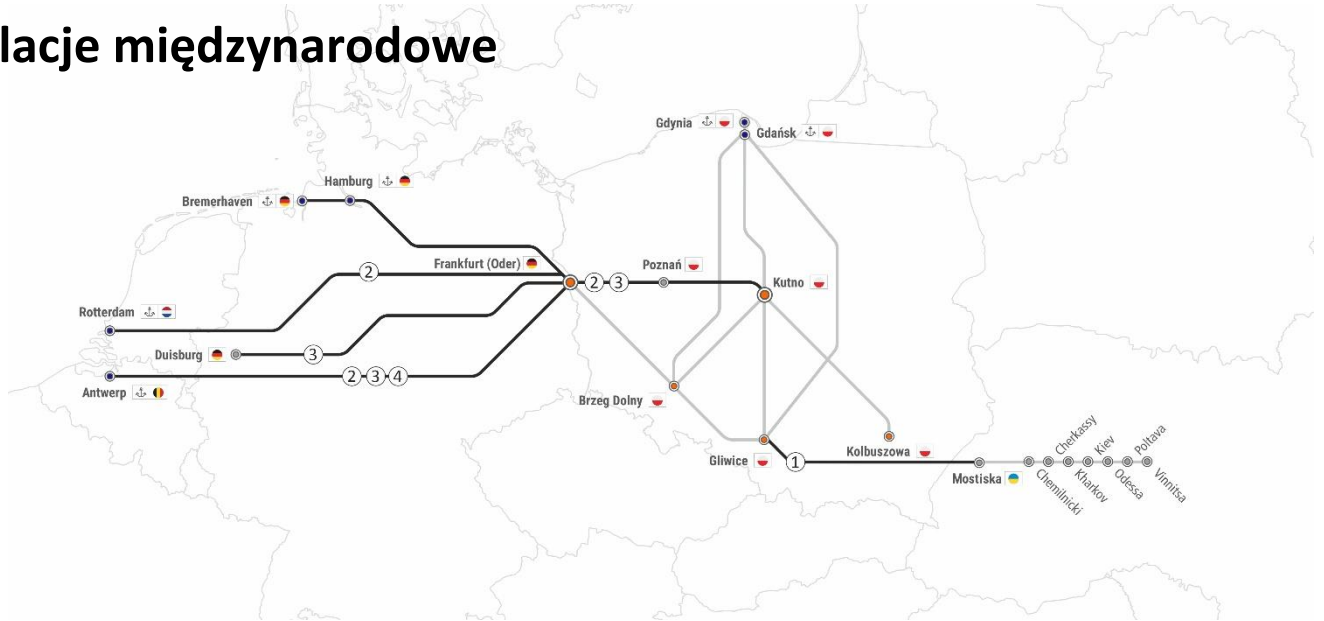

RAPORT KOLEJOWY

25.03.2024-07.04.2024

relacje międzynarodowe

UTRUDNIENIA NA TRASIE	Dotyczy relacji:
1. KONGESTIA SKŁADÓW W STACJI MEDYKA, POCIĄGI WSTRZYMYWANE SĄ NA TRASIE I OCZEKUJĄ NA WOLNY TOR NA STACJI GRANICZNEJ	Gliwice – Mostiska UA
2. MOŻLIWE WYDŁUŻENIE CZASU MANEWRÓW SPOWODWANE BRAKIEM MOŻLIWOŚCI ZMIANY LOKOMOTYWY NA STACJI PERNIS	Rotterdam <-> Frankfurt Oder Rotterdam <-> Kutno Antwerpia <-> Frankfurt Oder
3. ZAMKNIĘCIE NA ODCINKU HAMM- LOHNE W DN. ORAZ 21.03-31.03 W GODZ 23:00 -5:00 OBJAZD PRZEZ MUNSTER WYDŁUŻONY CZAS PRZEJAZDU O 90 MIN	Antwerpia <-> Frankfurt Oder Duisburg <-> Kutno Rotterdam <-> Frankfurt Oder Rotterdam <-> Kutno
4. ZAMKNIĘCIE NA ODCINKU HAFENLEINE KIJFHOEK- MASVLAKTE W DN. 30.03-1.04 DO GODZ 23:59 BRAK WJAZDU NA CTT	Antwerpia <-> Frankfurt Oder