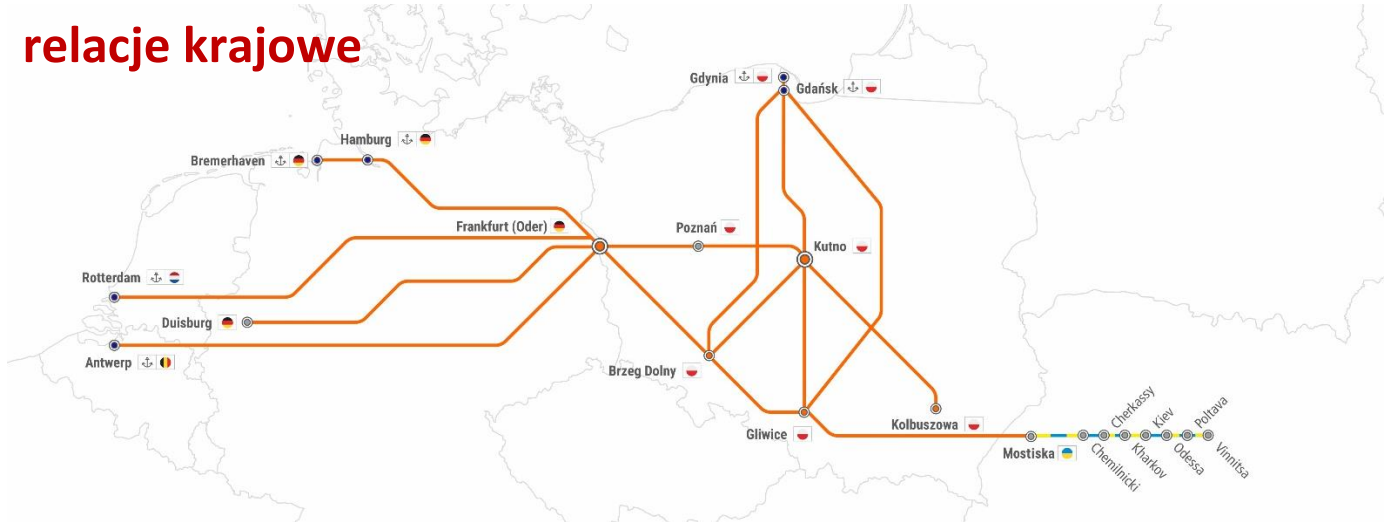

RAPORT KOLEJOWY

22.04.2024-05.05.2024

relacje krajowe

Dotyczy relacji: utrudnienie nr

Gliwice -> Gdynia/Gdańsk -> Gliwice: 4, 5, 6, 7, 8, 9, 10, 11

Gliwice -> Kutno -> Gliwice: 1, 2, 3, 4, 5, 6, 7, 8, 9, 10, 11

Gliwice -> Medyka/Mostiska -> Gliwice: 30, 31, 32, 33, 34, 35

Gliwice -> Frankfurt (Oder) -> Gliwice: 24, 25, 26, 27, 28, 29

Kutno -> Gdynia/Gdańsk -> Kutno: 12, 13, 14, 15, 16, 17, 18

Kolbuszowa -> Kutno -> Kolbuszowa: 21, 22

Brzeg Dolny -> Gdynia/Gdańsk -> Brzeg Dolny: 20, 23

Brzeg Dolny -> Kutno -> Brzeg Dolny: 12, 13, 14, 15, 16, 17, 18, 19, 20

Brzeg Dolny -> Frankfurt (Oder) -> Brzeg Dolny: 24, 25, 26, 27, 28, 29

Frankfurt Oder -> Kutno -> Frankfurt Oder (RTM/ANTW/HMB): 12, 13, 14, 15, 16, 17, 18, 19, 20