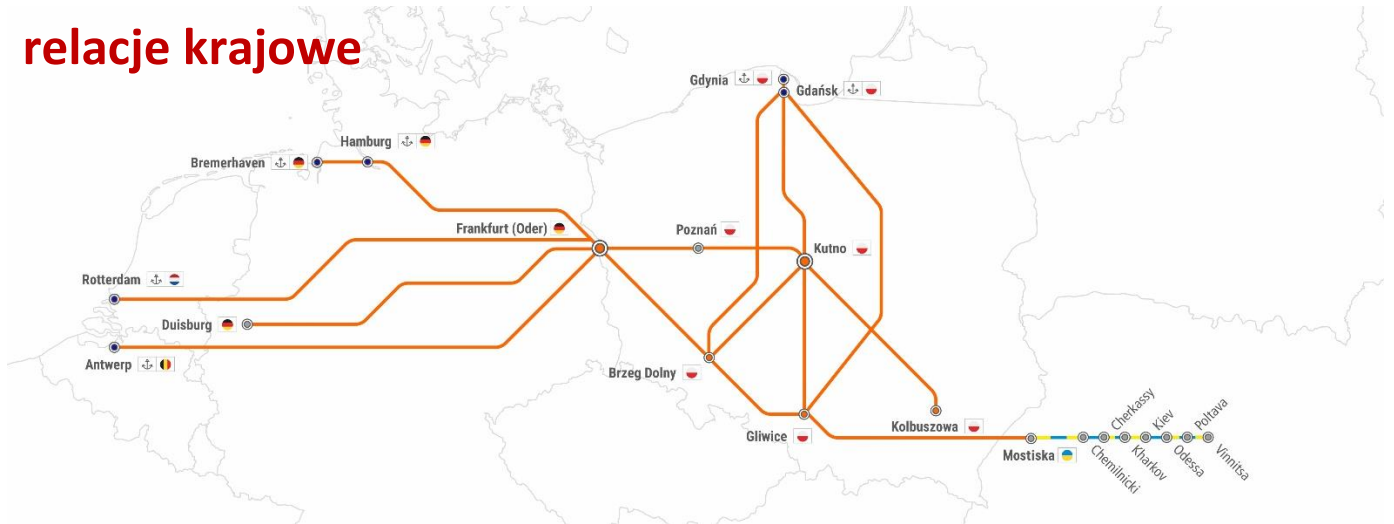

RAPORT KOLEJOWY

15.04.2024-28.04.2024

relacje krajowe

Dotyczy relacji: utrudnienie nr

- Gliwice -> Gdynia/Gdańsk -> Gliwice: 1, 4, 5, 6, 7, 8, 9, 10
- Gliwice -> Kutno -> Gliwice: 3, 4, 5, 6, 7, 8,
- Gliwice -> Medyka/Mostiska -> Gliwice: 27, 28, 29, 30, 31, 32
- Gliwice -> Frankfurt (Oder) -> Gliwice: 19, 23, 24, 25, 26
- Kutno -> Gdynia/Gdańsk -> Kutno: 9, 10, 11, 12, 13, 14, 15, 16,
- Kolbuszowa -> Kutno -> Kolbuszowa: 20, 21
- Brzeg Dolny -> Gdynia/Gdańsk -> Brzeg Dolny: 17, 18, 19, 22
- Brzeg Dolny -> Kutno -> Brzeg Dolny: 9, 10, 11, 12, 13, 14, 15, 16, 17, 18, 19,
- Brzeg Dolny -> Frankfurt (Oder) -> Brzeg Dolny: 23, 24, 25, 26
- Frankfurt Oder -> Kutno -> Frankfurt Oder (RTM/ANTW/HMB): 9, 10, 11, 12, 13, 14, 15, 16, 17, 18, 19,

UTRUDNIENIA NA TRASIE	Dotyczy relacji:
1. URUDNIENIE NA ODCINKU GOMUNICE - BABY W DN. 15.04-18.04 W GODZ. 23:00-04:40 JAZDA PO JEDNYM TORZE	Linia nr 1 Gliwice -> Kutno-> Gliwice
2. UTRUDNIENIA NA ODCINKU KŁOMNICIE – WIDZÓW TELEKINÓW W DN. 24.04 W GODZ 23:30-04:30 JAZDA PO JEDNYM TORZE	Linia nr 1 Gliwice -> Kutno -> Gliwice
3. URUDNIENIE NA ODCINKU BYTOM BOBEREK - NAKŁO ŚL. W DN. 10.03-08.06 W GODZ. 09:00-13:00 PRZERWA W RUCHU POZA TYM JAZDA PO JEDNYM TORZE	Linia nr 131 Gliwice -> Gdynia/Gdańsk -> Gliwice Gliwice -> Kutno -> Gliwice
4. UTRUDNIENIE NA ODCINKU BABIAK- LIPIE GÓRY W DN. 15.04- 20.04 CAŁODOBOWO JAZDA PO JEDNYM TORZE	Linia nr 131 Gliwice -> Gdynia/Gdańsk -> Gliwice Gliwice -> Kutno -> Gliwice
5. UTRUDNIENIA NA ODCINKU TARNOWSKIE GÓRY - STRZEBIŃ W DN. 22.04-27.04 W GODZ. 22:00-04:30 ORAZ 08:00- 16:00 JAZDA PO JEDNYM TORZE	Linia nr 131 Gliwice -> Gdynia/Gdańsk -> Gliwice Gliwice -> Kutno -> Gliwice
6. UTRUDNIENIA NA ODCINKU PELPLIN - MORZESZCZYN W DN. 22.04-28.04 CAŁODOBOWO JAZDA PO JEDNYM TORZE	Linia nr 131 Gliwice -> Gdynia/Gdańsk -> Gliwice Gliwice -> Kutno -> Gliwice