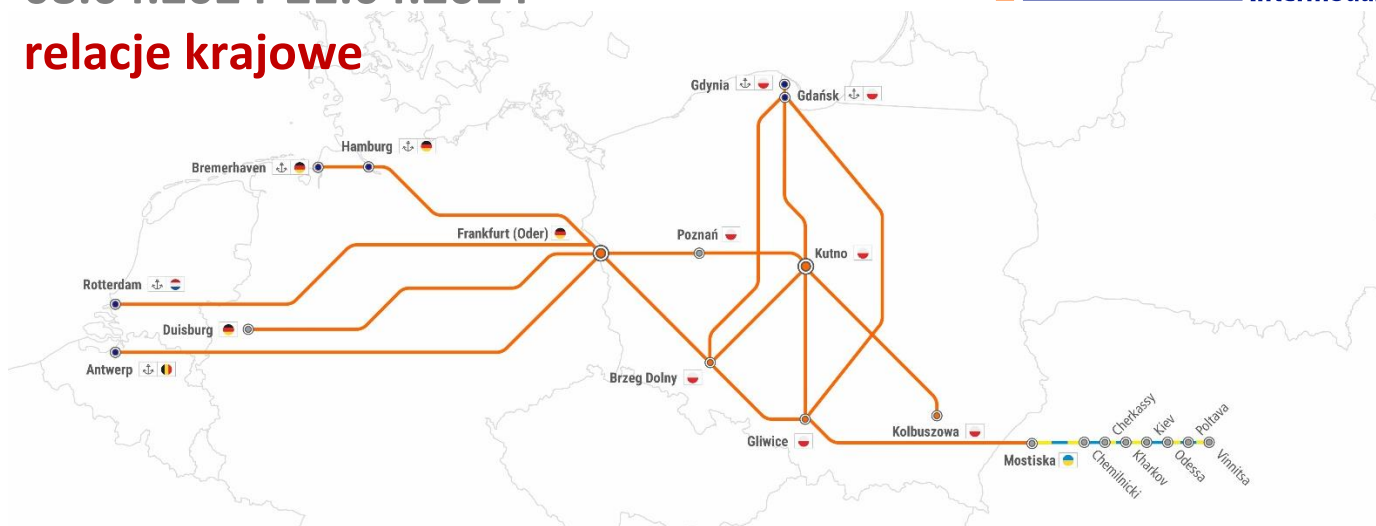

RAPORT KOLEJOWY

08.04.2024-21.04.2024

relacje krajowe

Dotyczy relacji: utrudnienie nr

- Gliwice -> Gdynia/Gdańsk -> Gliwice: 1, 4, 5, 6, 7, 8, 9, 10
- Gliwice -> Kutno -> Gliwice: 1, 2, 3, 4, 5, 6, 7, 8, 9, 10
- Gliwice -> Medyka/Mostiska -> Gliwice: 33, 34, 35, 36, 37, 38, 39
- Gliwice -> Frankfurt (Oder) -> Gliwice: 22, 23, 29, 30, 31, 32
- Kutno -> Gdynia/Gdańsk -> Kutno: 11, 12, 13, 14, 15, 16, 17, 18, 19
- Kolbuszowa -> Kutno -> Kolbuszowa: 24, 25, 26, 27
- Brzeg Dolny -> Gdynia/Gdańsk -> Brzeg Dolny: 20, 21, 22, 23, 28
- Brzeg Dolny -> Kutno -> Brzeg Dolny: 11, 12, 13, 14, 15, 16, 17, 18, 19, 20, 21, 22, 23
- Brzeg Dolny -> Frankfurt (Oder) -> Brzeg Dolny: 29, 30, 31, 32
- Frankfurt Oder -> Kutno -> Frankfurt Oder (RTM/ANTW/HMB): 11, 12, 13, 14, 15, 16, 17, 18, 19, 20, 21, 22, 23

**19. ZAMKNIĘCIE NA ODCINKU TORUŃ TOW.-
BYDGOSZCZ ŁĘGNOWO W DN. 15.04-16.04 W
GODZ. 19:45-04:45 PRZERWA W RUCHU**

Linia nr
18

Brzeg Dolny -> Kutno -> Brzeg Dolny
Kutno -> Gdynia/Gdańsk -> Kutno
Frankfurt Oder -> Kutno -> Frankfurt Oder
(RTM/ANTW/HMB)