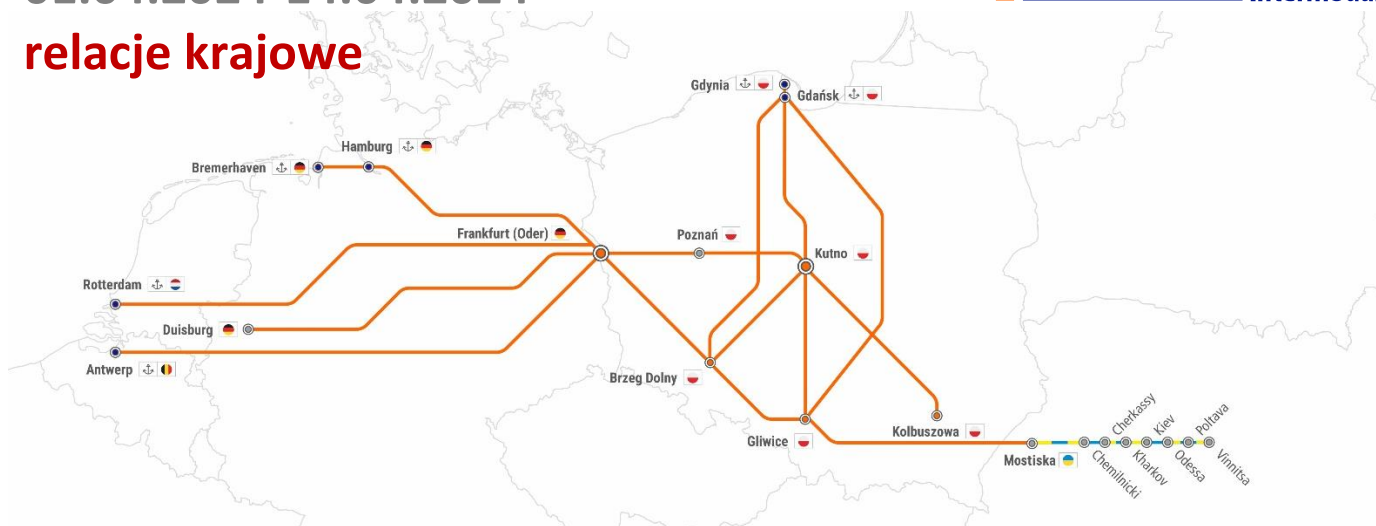

#### Dotyczy relacji: utrudnienie nr

- Gliwice -> Gdynia/Gdańsk -> Gliwice: 1, 2, 3, 4, 5, 6, 7, 8, 9, 10
- Gliwice -> Kutno -> Gliwice: 1, 2, 3, 4, 5, 6, 7, 8, 9, 10
- Gliwice -> Medyka/Mostiska -> Gliwice: 30, 31, 32, 33, 34, 35, 36
- Gliwice -> Frankfurt (Oder) -> Gliwice: 19, 24, 25, 26, 27, 28, 29
- Kutno -> Gdynia/Gdańsk -> Kutno: 11, 12, 13, 14, 15, 16, 17, 19
- Kolbuszowa -> Kutno -> Kolbuszowa: 20, 21, 22
- Brzeg Dolny -> Gdynia/Gdańsk -> Brzeg Dolny: 13, 18, 23
- Brzeg Dolny -> Kutno -> Brzeg Dolny: 11, 12, 13, 14, 15, 16, 17, 18, 19
- Brzeg Dolny -> Frankfurt (Oder) -> Brzeg Dolny: 24, 25, 26, 27, 28, 29
- Frankfurt Oder -> Kutno -> Frankfurt Oder (RTM/ANTW/HMB): 11, 12, 13, 14, 15, 16, 17, 18, 19