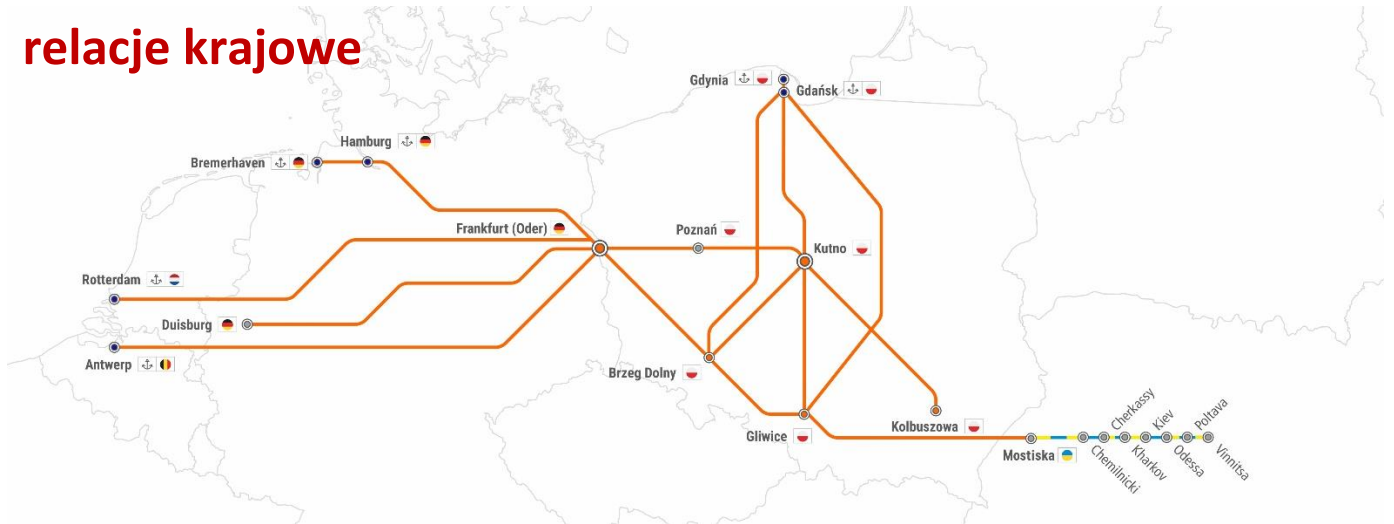

RAPORT KOLEJOWY

18.03.2024-31.03.2024

relacje krajowe

UTRUDNIENIA NA TRASIE	Dotyczy relacji:
<p>UTRUDNIENIE NA ODCINKU BYTOM BOBEREK - NAKŁO ŚL. W DN. 10.12-08.06 W GODZ. 09:00-13:00 PRZERWA W RUCHU POZA TYM JAZDA PO JEDNYM TORZE</p>	<p>Linia nr 131 Gliwice -> Gdynia/Gdańsk -> Gliwice Gliwice -> Kutno -> Gliwice</p>
<p>UTRUDNIENIE NA ODCINKU RUSIEC ŁÓDZKI-KOZUBY W DN. 11.03- 07.04 OD PON. DO PT. W GODZ 11:00-15:00 PRZERWA W RUCHU POZA TYM JAZDA PO JEDNYM TORZE</p>	<p>Linia nr 131 Gliwice -> Gdynia/Gdańsk -> Gliwice Gliwice -> Kutno -> Gliwice</p>
<p>UTRUDNIENIA NA ODCINKU PITRKÓW KUJ.-ZARYŃ W DN. 25.03-27.03 W GODZ. 08:00-15:00 JAZDA PO JEDNYM TORZE</p>	<p>Linia nr 131 Gliwice -> Gdynia/Gdańsk -> Gliwice Gliwice -> Kutno -> Gliwice</p>
<p>UTRUDNIENIA NA ODCINKU INOWROCŁAW-JAKSICE W DN. 22.03-25.03 CAŁODOBOWO JAZDA PO JEDNYM TORZE</p>	<p>Linia nr 131 Gliwice -> Gdynia/Gdańsk -> Gliwice Gliwice -> Kutno -> Gliwice</p>
<p>UTRUDNIENIA NA ODCINKU BABIAK- ZŁOTNIKI KUJAWSKIE W DN. 18.03-21.03 W GODZ. 08:00-15:00 ORAZ 21:40-04:40 JAZDA PO JEDNYM TORZE</p>	<p>Linia nr 131 Gliwice -> Gdynia/Gdańsk -> Gliwice Gliwice -> Kutno -> Gliwice</p>
<p>UTRUDNIENIA NA ODCINKU CZĘSTOCHOWA GNASZYN – HERBY STARE W DN. 24.03-31.03 W GODZ. 23:30-04:30 JAZDA PO JEDNYM TORZE</p>	<p>Linia nr 61 Gliwice -> Gdynia/Gdańsk -> Gliwice Gliwice -> Kutno -> Gliwice</p>
<p>UTRUDNIENIE NA ODCINKU BABY – PIOTRKÓW TRYB. W DN. 21.03-30.03 W GODZ. 22:40 – 04:40 JAZDA PO JEDNYM TORZE</p>	<p>Linia nr 1 Gliwice -> Gdynia/Gdańsk -> Gliwice Gliwice -> Kutno -> Gliwice</p>
<p>UTRUDNIENIE NA ODCINKU WIDZÓW TEKLINÓW-GOMUNICE W DN. 10.03-20.03 W GODZ. 22:30 – 04:20 JAZDA PO JEDNYM TORZE</p>	<p>Linia nr 1 Gliwice -> Gdynia/Gdańsk -> Gliwice Gliwice -> Kutno -> Gliwice</p>