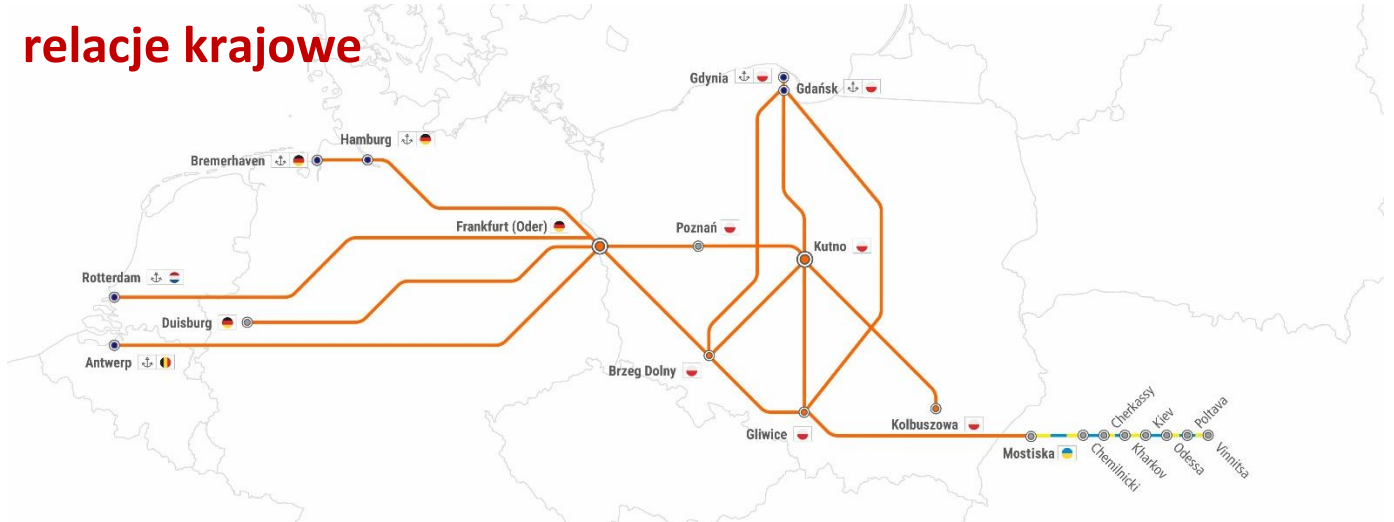

RAPORT KOLEJOWY

11.03.2024-24.03.2024

relacje krajowe

Dotyczy relacji: utrudnienie nr

Gliwice -> Gdynia/Gdańsk -> Gliwice: 1, 2, 3, 4, 5, 6, 7, 8, 9, 10,
Gliwice -> Kutno -> Gliwice: 1, 2, 3, 4, 5, 6, 7, 8, 9, 10,
Gliwice -> Medyka/Mostiska -> Gliwice: 27, 28, 29, 30, 31, 32
Gliwice -> Frankfurt (Oder) -> Gliwice: 18, 21, 23, 24, 25, 26,
Kutno -> Gdynia/Gdańsk -> Kutno: 11, 12, 13, 14, 15, 16, 17, 18,
Kolbuszowa -> Kutno -> Kolbuszowa: 19
Brzeg Dolny -> Gdynia/Gdańsk -> Brzeg Dolny: 12, 17, 18, 20
Brzeg Dolny -> Kutno -> Brzeg Dolny: 11, 12, 13, 14, 15, 16, 17, 18,
Brzeg Dolny -> Frankfurt (Oder) -> Brzeg Dolny: 21, 22, 23, 24, 25, 26,
Frankfurt Oder -> Kutno -> Frankfurt Oder (RTM/ANTW/HMB): 11, 12, 13, 14, 15, 16, 17, 18,