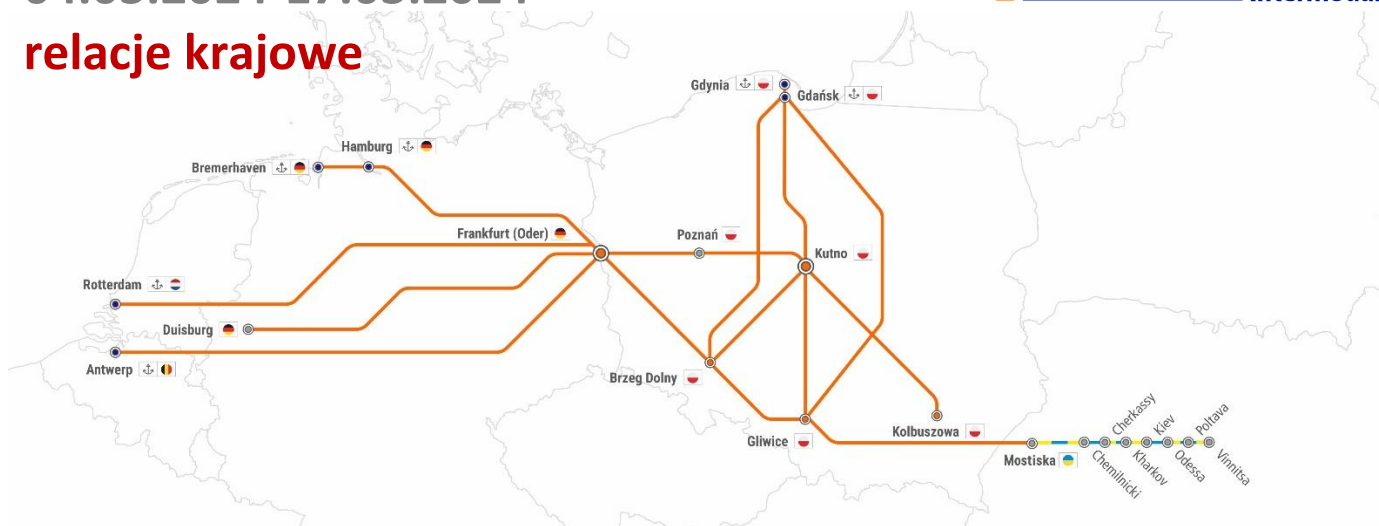

RAPORT KOLEJOWY

04.03.2024-17.03.2024

relacje krajowe

Dotyczy relacji: utrudnienie nr

Gliwice -> Gdynia/Gdańsk -> Gliwice: 1, 2, 3, 4, 5, 6, 7, 8, 9, 10, 11
Gliwice -> Kutno -> Gliwice: 1, 2, 3, 4, 5, 6, 7, 8, 9, 10, 11
Gliwice -> Medyka/Mostiska -> Gliwice: 28, 29, 30, 31
Gliwice -> Frankfurt (Oder) -> Gliwice: 20, 21, 23, 24, 25, 26, 27
Kutno -> Gdynia/Gdańsk -> Kutno: 12, 13, 14, 15, 16, 17, 18, 19, 20, 21
Kolbuszowa -> Kutno -> Kolbuszowa: 22
Brzeg Dolny -> Gdynia/Gdańsk -> Brzeg Dolny: 13, 17, 19, 20, 21, 23
Brzeg Dolny -> Kutno -> Brzeg Dolny: 12, 13, 14, 15, 16, 17, 18, 19, 20, 21
Brzeg Dolny -> Frankfurt (Oder) -> Brzeg Dolny: 24, 25, 26, 27
Frankfurt Oder -> Kutno -> Frankfurt Oder (RTM/ANTW/HMB): 12, 13, 14, 15, 16, 17, 18, 19, 20, 21

UTRUDNIENIA NA TRASIE	Dotyczy relacji:
1. UTRUDNIENIE NA ODCINKU BYTOM BOBEREK - NAKŁO ŚL. W DN. 10.12-08.06 W GODZ. 09:00-13:00 PRZERWA W RUCHU POZA TYM JAZDA PO JEDNYM TORZE	Linia nr 131 Gliwice -> Gdynia/Gdańsk -> Gliwice Gliwice -> Kutno -> Gliwice
2. UTRUDNIENIE NA ODCINKU RUSIEC ŁÓDZKI-KOZUBY W DN. 02.02- 07.04 OD PON. DO PT. W GODZ 11:00-15:00 PRZERWA W RUCHU POZA TYM JAZDA PO JEDNYM TORZE	Linia nr 131 Gliwice -> Gdynia/Gdańsk -> Gliwice Gliwice -> Kutno -> Gliwice
3. UTRUDNIENIA NA ODCINKU TARNOWSKIE GÓRY – KALETY W DN. 26.02-08.03 W GODZ. 08:00-16:00 JAZDA PO JEDNYM TORZE	Linia nr 131 Gliwice -> Gdynia/Gdańsk -> Gliwice Gliwice -> Kutno -> Gliwice
4. UTRUDNIENIA NA ODCINKU PITRKÓW KUJ.-INOWROCŁAW RĄBINEK W DN. 10.03-14.03 W GODZ. 20-01:00 JAZDA PO JEDNYM TORZE ORAZ 16.03-17.03 W GODZ 19:30-23:30 PRZERWA W RUCHU	Linia nr 131 Gliwice -> Gdynia/Gdańsk -> Gliwice Gliwice -> Kutno -> Gliwice
5. UTRUDNIENIA NA ODCINKU INOWROCŁAW-JAKSICE W DN. 15.03-18.03 CAŁODOBOWO JAZDA PO JEDNYM TORZE	Linia nr 131 Gliwice -> Gdynia/Gdańsk -> Gliwice Gliwice -> Kutno -> Gliwice
6. UTRUDNIENIA NA ODCINKU KŁUDNA-PODĘBICE W DN. 13.03-16.03 W GODZ. 09:00-17:00 JAZDA PO JEDNYM TORZE	Linia nr 131 Gliwice -> Gdynia/Gdańsk -> Gliwice Gliwice -> Kutno -> Gliwice