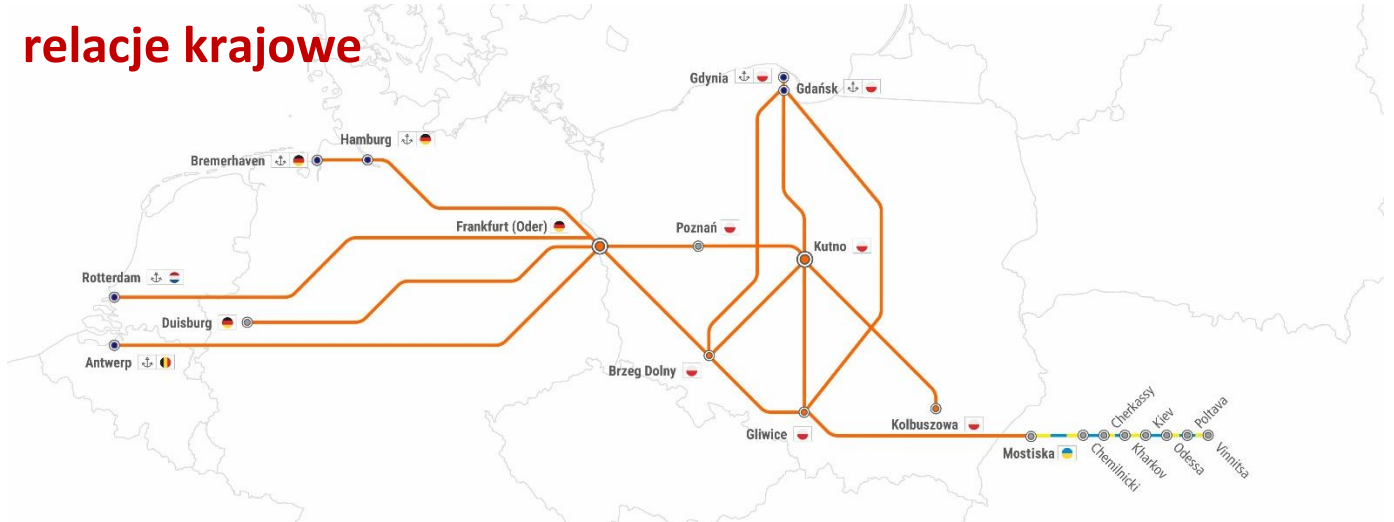

RAPORT KOLEJOWY

26.02.2024-10.03.2024

relacje krajowe

Dotyczy relacji: utrudnienie nr

- Gliwice -> Gdynia/Gdańsk -> Gliwice: 1, 2, 3, 4, 5, 6, 7,
- Gliwice -> Kutno -> Gliwice: 1, 2, 3, 4, 5, 6, 7,
- Gliwice -> Medyka/Mostiska -> Gliwice: 23, 24, 25
- Gliwice -> Frankfurt (Oder) -> Gliwice: 15,
- Kutno -> Gdynia/Gdańsk -> Kutno: 8, 9, 10, 11, 12, 13, 14, 15
- Kolbuszowa -> Kutno -> Kolbuszowa: 16, 17,
- Brzeg Dolny -> Gdynia/Gdańsk -> Brzeg Dolny: 9, 10, 11, 12, 13, 14, 15
- Brzeg Dolny -> Kutno -> Brzeg Dolny: 8, 9, 10, 11, 12, 13, 14, 15
- Brzeg Dolny -> Frankfurt (Oder) -> Brzeg Dolny: 18, 19, 20, 21, 22
- Frankfurt Oder -> Kutno -> Frankfurt Oder (RTM/ANTW/HMB): 8, 9, 10, 11, 12, 13, 14, 15

UTRUDNIENIA NA TRASIE	Dotyczy relacji:
1. UTRUDNIENIE NA ODCINKU BYTOM BOBEREK - NAKŁO ŚL. W DN. 10.12-09.03 W GODZ. 09:00-13:00, PRZERWA W RUCHU POZA TYM JAZDA PO JEDNYM TORZE	Linia nr 131 Gliwice -> Gdynia/Gdańsk -> Gliwice Gliwice -> Kutno -> Gliwice
2. UTRUDNIENIE NA ODCINKU RUSIEC ŁÓDZKI-ZDUŃSKA WOLA KARSZNICE W DN. 02.02- 09.03 PRZERWA W RUCHU POZA TYM JAZDA PO JEDNYM TORZE	Linia nr 131 Gliwice -> Gdynia/Gdańsk -> Gliwice Gliwice -> Kutno -> Gliwice
3. UTRUDNIENIA NA ODCINKU TARNOWSKIE GÓRY – KALETY W DN. 26.02-08.03 W GODZ. 08:00-16:00 JAZDA PO JEDNYM TORZE	Linia nr 131 Gliwice -> Gdynia/Gdańsk -> Gliwice Gliwice -> Kutno -> Gliwice
4. UTRUDNIENIA NA ODCINKU CHEŁMCE- ZARYŃ W DN. 28.02-03.03 W GODZ. 10:00-16:00 JAZDA PO JEDNYM TORZE ORAZ 06.03 W GODZ 22:00-02:00 PRZERWA W RUCHU	Linia nr 131 Gliwice -> Gdynia/Gdańsk -> Gliwice Gliwice -> Kutno -> Gliwice
5. UTRUDNIENIA NA ODCINKU KŁUDNA- KRASKI W DN. 01.03-03.03 W GODZ. 23:00-03:00 ORAZ 04.03 W GODZ. 10:00-16:00 JAZDA PO JEDNYM TORZE	Linia nr 131 Gliwice -> Gdynia/Gdańsk -> Gliwice Gliwice -> Kutno -> Gliwice
6. ZAMKNIĘCIE NA ODCINKU RADOMSKO – PIOTRKÓW TRYB. TOW. W DN. 04.03-05.03 W GODZ. 22:30-05:00 PRZERWA W RUCHU	Linia nr 61 Gliwice -> Gdynia/Gdańsk -> Gliwice Gliwice -> Kutno -> Gliwice