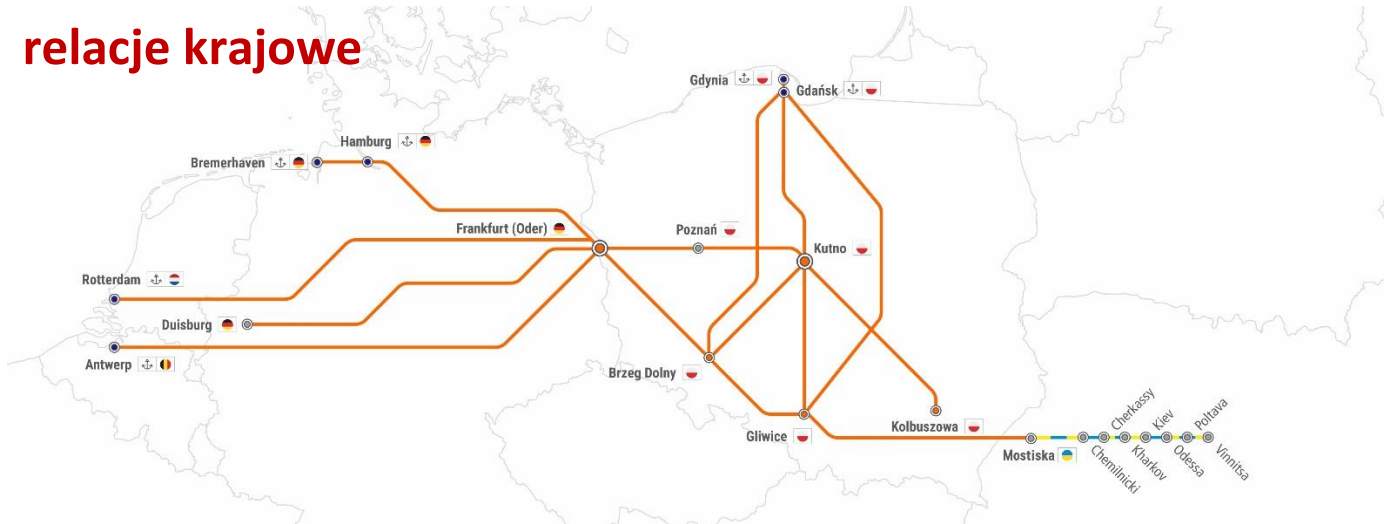

RAPORT KOLEJOWY

19.02.2024-03.03.2024

relacje krajowe

Dotyczy relacji: utrudnienie nr

Gliwice -> Gdynia/Gdańsk -> Gliwice: 1, 2, 3, 4, 5, 6, 7, 8
 Gliwice -> Kutno -> Gliwice: 1, 2, 3, 4, 5, 6, 7, 8
 Gliwice -> Medyka/Mostiska -> Gliwice: 23, 24, 25
 Gliwice -> Frankfurt (Oder) -> Gliwice: 18, 19, 20, 21, 22
 Kutno -> Gdynia/Gdańsk -> Kutno: 9, 10, 11, 12, 13, 14, 15
 Kolbuszowa -> Kutno -> Kolbuszowa: 16, 17
 Brzeg Dolny -> Gdynia/Gdańsk -> Brzeg Dolny: 10, 11, 12, 13, 14, 15
 Brzeg Dolny -> Kutno -> Brzeg Dolny: 9, 10, 11, 12, 13, 14, 15
 Brzeg Dolny -> Frankfurt (Oder) -> Brzeg Dolny: 18, 19, 20, 21, 22
 Frankfurt Oder -> Kutno -> Frankfurt Oder (RTM/ANTW/HMB): 9, 10, 11, 12, 13, 14, 15

10. ZAMKNIĘCIE NA ODCINKU KRAMSK – KONIN W DN. 19.02-03.03 W GODZ. 23:00-04:00 PRZERWA W RUCHU, POZA TYM W DN. 9.02-8.03 CAŁODOBOWO JAZDA PO JEDNYM TORZE

Linia nr 3
Brzeg Dolny -> Kutno -> Brzeg Dolny
Brzeg Dolny -> Gdynia/Gdańsk -> Brzeg Dolny
Kutno -> Gdynia/Gdańsk -> Kutno
Frankfurt Oder -> Kutno -> Frankfurt Oder (RTM/ANTW/HMB)

12. UTRUDNIENIE NA ODCINKU ŚWIEBODZIN-TOPORÓW W DN. 01.03-08.03 W GODZ 21:30-05:00 JAZDA PO JEDNYM TORZE

Linia nr 3
Brzeg Dolny -> Kutno -> Brzeg Dolny
Kutno -> Gdynia/Gdańsk -> Kutno
Brzeg -> Gdynia/Gdańsk -> Brzeg
Frankfurt Oder -> Kutno -> Frankfurt Oder (RTM/ANTW/HMB)