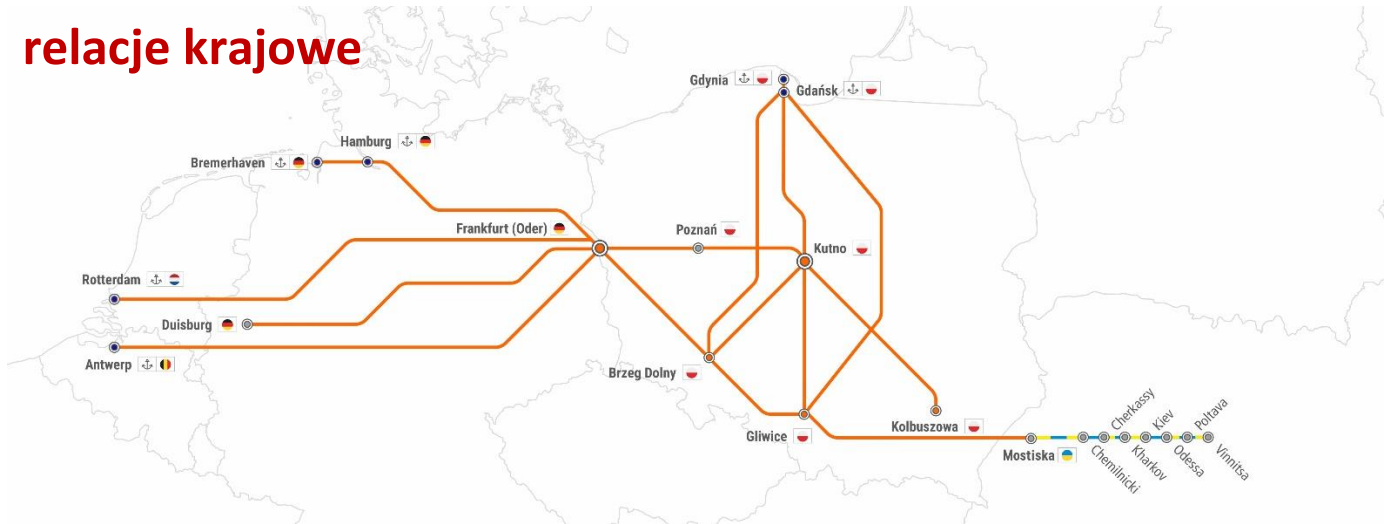

RAPORT KOLEJOWY

12.02.2024-25.02.2024

relacje krajowe

Dotyczy relacji: utrudnienie nr

- Gliwice -> Gdynia/Gdańsk -> Gliwice: 1, 2, 3, 4,
- Gliwice -> Kutno -> Gliwice: 1, 2, 3, 4,
- Gliwice -> Medyka/Mostiska -> Gliwice: 20, 21
- Gliwice -> Frankfurt (Oder) -> Gliwice: 14, 15, 16, 17, 18, 19
- Kutno -> Gdynia/Gdańsk -> Kutno: 5, 6, 7, 8, 9
- Kolbuszowa -> Kutno -> Kolbuszowa: 10, 11, 12, 13
- Brzeg Dolny -> Gdynia/Gdańsk -> Brzeg Dolny: 6, 7, 8, 9
- Brzeg Dolny -> Kutno -> Brzeg Dolny: 5, 6, 7, 8, 9
- Frankfurt Oder -> Kutno -> Frankfurt Oder (RTM/ANTW/HMB): 5, 6, 7, 8, 9

7. ZAMKNIĘCIE NA ODCINKU KUTNO – KUTNO ZACHÓD W DN. 11.12-06.03 (PN, WT, ŚR) W GODZ. 23:50-03:30 PRZERWA W RUCHU

Linia nr 3
Brzeg Dolny -> Kutno -> Brzeg Dolny
Brzeg Dolny -> Gdynia/Gdańsk -> Brzeg Dolny
Kutno -> Gdynia/Gdańsk -> Kutno
Frankfurt Oder -> Kutno -> Frankfurt Oder
(RTM/ANTW/HMB)