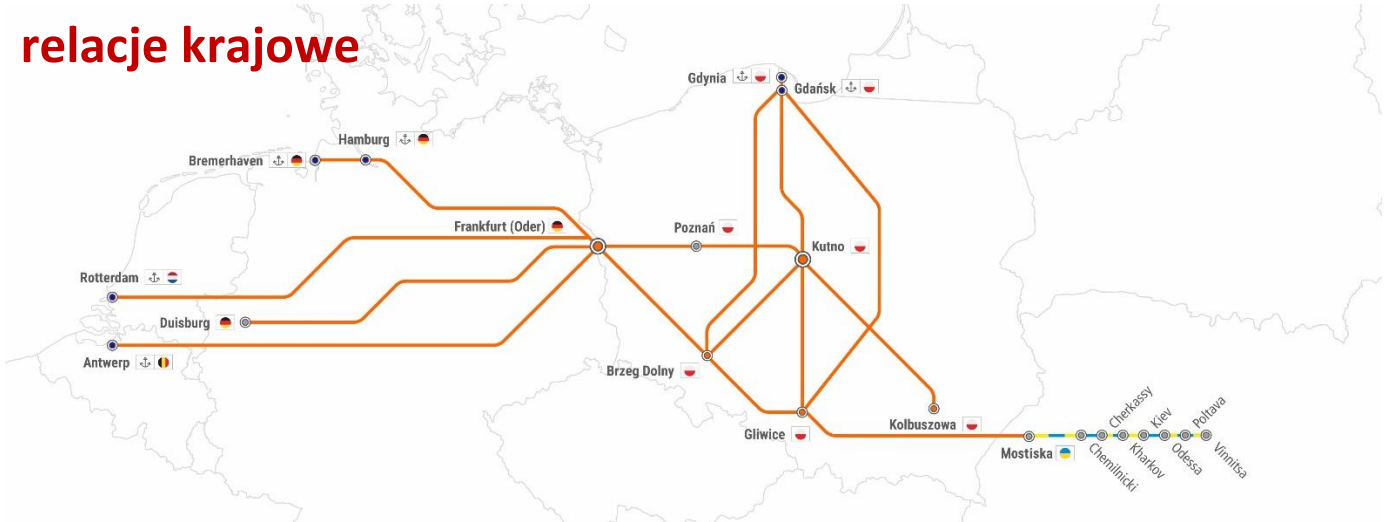

### Dotyczy relacji: utrudnienie nr

- Gliwice -> Gdynia/Gdańsk -> Gliwice: 1, 2, 3, 4, 5, 18, 19, 20, 21
- Gliwice -> Kutno -> Gliwice: 1, 2, 3, 4, 5, 18, 19, 20, 21
- Gliwice -> Medyka/Mostiska -> Gliwice: 16, 17
- Gliwice -> Frankfurt (Oder) -> Gliwice: 13, 14, 15, 22
- Kutno -> Gdynia/Gdańsk -> Kutno: 6, 7, 8, 9, 10
- Kolbuszowa -> Kutno -> Kolbuszowa: 11, 12
- Brzeg Dolny -> Gdynia/Gdańsk -> Brzeg Dolny: 6, 8
- Brzeg Dolny -> Kutno -> Brzeg Dolny: 6, 7, 8, 9, 10
- Brzeg Dolny -> Frankfurt (Oder) -> Brzeg Dolny: 13, 14, 15, 22
- Frankfurt Oder -> Kutno -> Frankfurt Oder (RTM/ANTW/HMB): 6, 7, 8, 9, 10