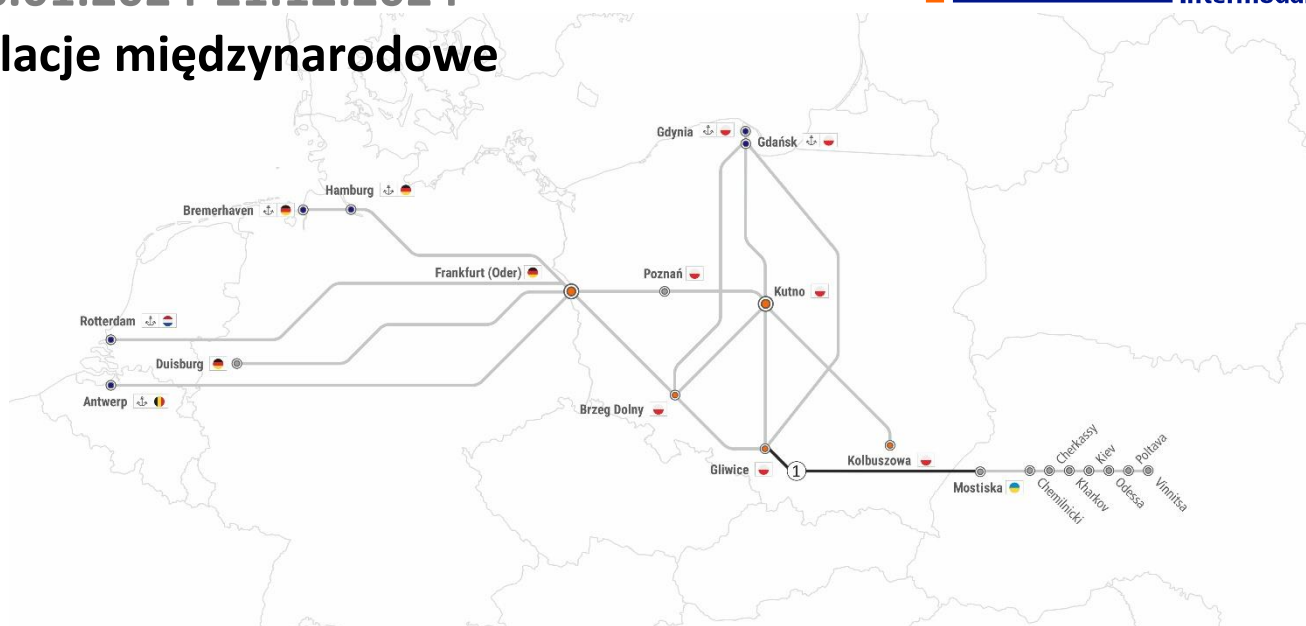

RAPORT KOLEJOWY

08.01.2024-21.12.2024

relacje międzynarodowe

UTRUDNIENIA NA TRASIE

1. KONGESTIA SKŁADÓW W STACJI MEDYKA,
POCIĄGI WSTRZYMYWANE SĄ NA TRASIE I
OCZEKUJĄ NA WOLNY TOR NA STACJI GRANICZNEJ

Dotyczy relacji:

Gliwice – Mostiska UA