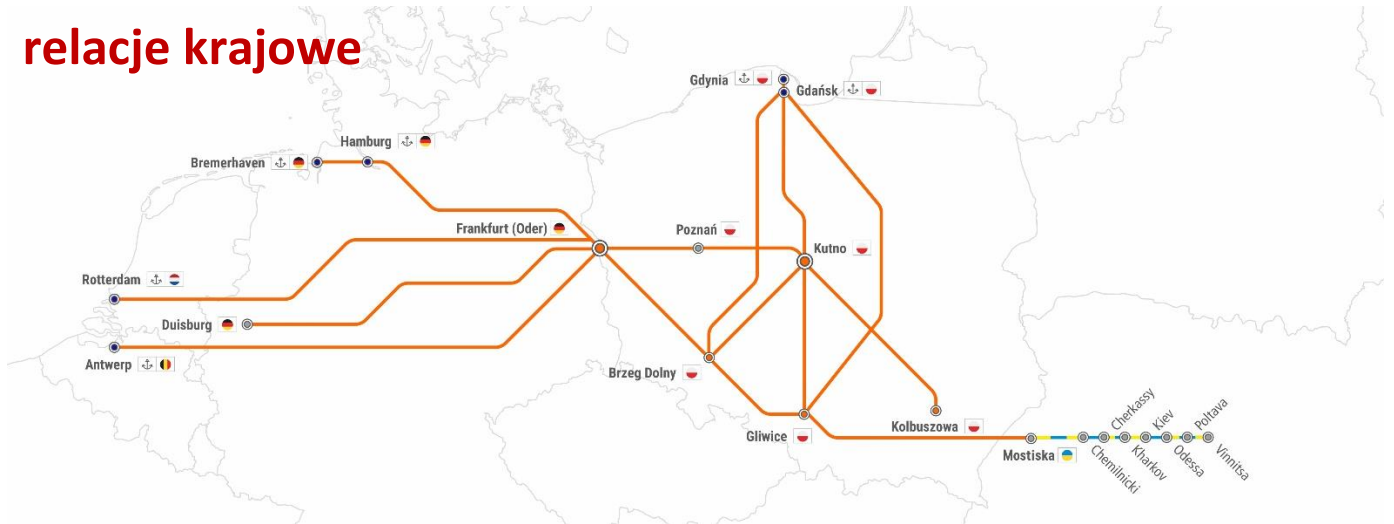

RAPORT KOLEJOWY

18.12.2023-31.12.2023

relacje krajowe

Dotyczy relacji: utrudnienie nr

Gliwice -> Gdynia/Gdańsk -> Gliwice: 1, 10, 11, 12, 13, 14, 15, 16, 17, 18
 Gliwice -> Kutno -> Gliwice: 1, 10, 11, 12, 13, 14, 15, 16, 17, 18
 Gliwice -> Medyka/Mostiska -> Gliwice: 7, 8, 9, 19, 20, 21
 Gliwice -> Frankfurt (Oder) -> Gliwice: 23, 24, 25
 Kutno -> Gdynia/Gdańsk -> Kutno: 2, 3, 4, 5, 6, 22
 Brzeg Dolny -> Gdynia/Gdańsk -> Brzeg Dolny: 2, 3, 22
 Brzeg Dolny -> Kutno -> Brzeg Dolny: 2, 3, 4, 5, 6, 22
 Brzeg Dolny -> Frankfurt (Oder) -> Brzeg Dolny: 23, 24, 25
 Frankfurt Oder -> Kutno -> Frankfurt Oder (RTM/ANTW/HMB): 22