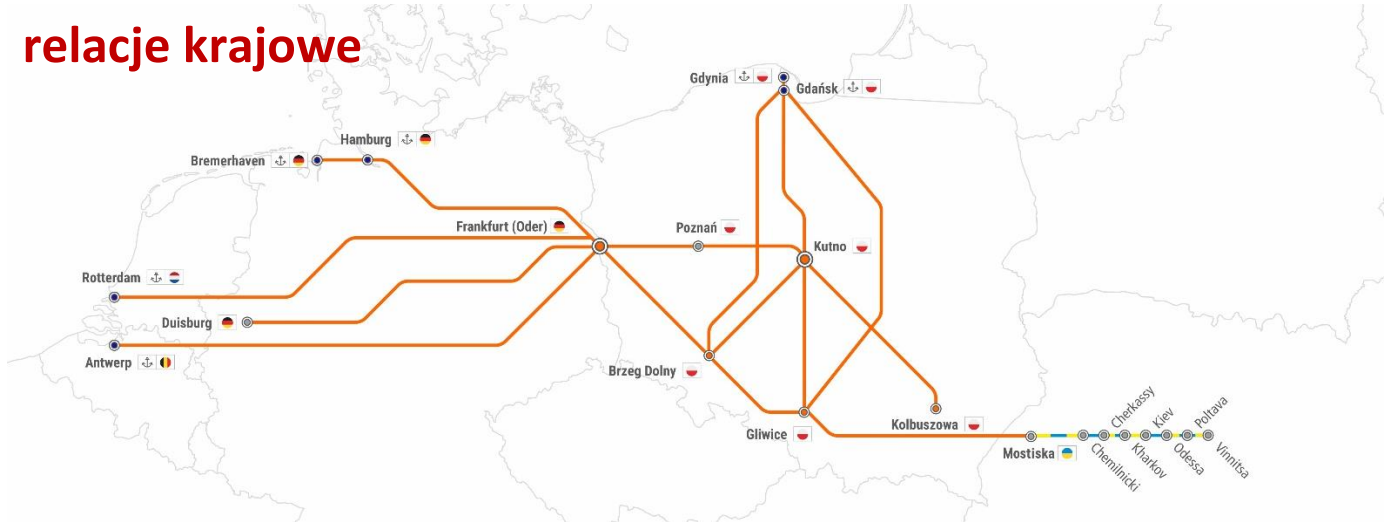

RAPORT KOLEJOWY

29.01.2024-11.02.2024

relacje krajowe

Dotyczy relacji: utrudnienie nr

- Gliwice -> Gdynia/Gdańsk -> Gliwice: 1, 12, 13, 14, 15, 16, 17, 18,19,20, 21
- Gliwice -> Kutno -> Gliwice: 1, 12, 13, 14, 15, 16, 17, 18, 19, 20, 21
- Gliwice -> Medyka/Mostiska -> Gliwice: 9, 10, 11, 22, 23, 24
- Gliwice -> Frankfurt (Oder) -> Gliwice: 24, 25, 26, 27, 28
- Kutno -> Gdynia/Gdańsk -> Kutno: 2, 3, 4, 5, 6, 7, 8
- Brzeg Dolny -> Gdynia/Gdańsk -> Brzeg Dolny: 4, 5,
- Brzeg Dolny -> Kutno -> Brzeg Dolny: 2, 3, 4, 5, 6, 7, 8
- Brzeg Dolny -> Frankfurt (Oder) -> Brzeg Dolny: 24, 25, 26, 27, 28
- Frankfurt Oder -> Kutno -> Frankfurt Oder (RTM/ANTW/HMB): 2, 3, 4, 5, 6, 7, 8