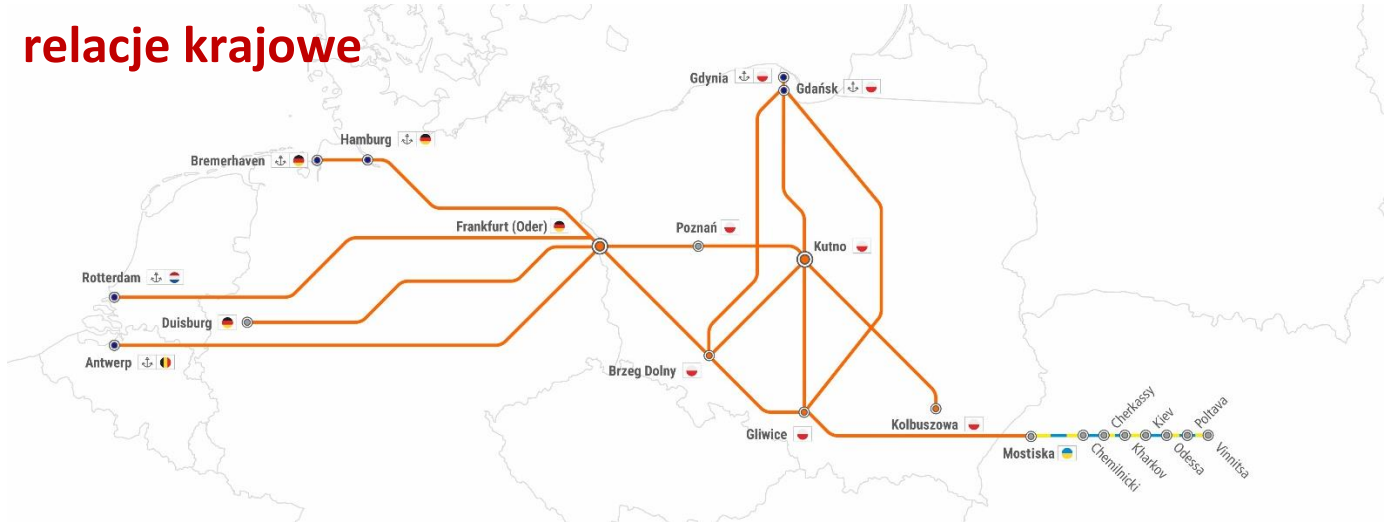

RAPORT KOLEJOWY

22.01.2024-04.02.2024

relacje krajowe

Dotyczy relacji: utrudnienie nr

- Gliwice -> Gdynia/Gdańsk -> Gliwice: 1, 13, 14, 15, 16, 17, 18, 19, 20, 21, 22, 23, 24, 25, 26
- Gliwice -> Kutno -> Gliwice: 1, 13, 14, 15, 16, 17, 18, 19, 20, 21, 22, 23, 24, 25, 26
- Gliwice -> Medyka/Mostiska -> Gliwice: 9, 10, 11, 12, 27, 28
- Gliwice -> Frankfurt (Oder) -> Gliwice: 30, 31, 32, 33
- Kutno -> Gdynia/Gdańsk -> Kutno: 2, 3, 4, 5, 6, 7, 8, 29
- Brzeg Dolny -> Gdynia/Gdańsk -> Brzeg Dolny: 4, 5, 29, 34
- Brzeg Dolny -> Kutno -> Brzeg Dolny: 2, 3, 4, 5, 6, 7, 8, 29
- Brzeg Dolny -> Frankfurt (Oder) -> Brzeg Dolny: 30, 31, 32, 33
- Frankfurt Oder -> Kutno -> Frankfurt Oder (RTM/ANTW/HMB): 2, 3, 4, 5, 6, 7, 8, 29

UTRUDNIENIA NA TRASIE	Dotyczy relacji:
1. URUDNIENIE NA ODCINKU ROKICINY - BABY DO DN. 03.02 W GODZ. 22:00-04:30 JAZDA PO JEDNYM TORZE	Linia nr 1 Gliwice -> Gdynia/Gdańsk -> Gliwice Gliwice -> Kutno -> Gliwice
2. UTRUDNIENIE NA ODCINKU KOSTRZYN WLKP - SWARZĘDZ W DN. 02.02 W GODZ. 00:01-04:00 JAZDA PO JEDNYM TORZE	Linia nr 3 Brzeg Dolny -> Kutno -> Brzeg Dolny Kutno -> Gdynia/Gdańsk -> Kutno Frankfurt Oder -> Kutno -> Frankfurt Oder (RTM/ANTW/HMB)
3. UTRUDNIENIE NA ODCINKU ZBĄSZYNEK - SZCZANIEC W DN. 29.01-02.02 W GODZ. 23:00-05:00 JAZDA PO JEDNYM TORZE	Linia nr 3 Brzeg Dolny -> Kutno -> Brzeg Dolny Kutno -> Gdynia/Gdańsk -> Kutno Frankfurt Oder -> Kutno -> Frankfurt Oder (RTM/ANTW/HMB)
4. ZAMKNIĘCIE NA ODCINKU KRAMSK – KONIN W DN. 13.11-08.03 W GODZ. 23:30-03:30 PRZERWA W RUCHU POZA TYM JAZDA PO JEDNYM TORZE	Linia nr 3 Brzeg Dolny -> Kutno -> Brzeg Dolny Brzeg Dolny -> Gdynia/Gdańsk -> Brzeg Dolny Kutno -> Gdynia/Gdańsk -> Kutno Frankfurt Oder -> Kutno -> Frankfurt Oder (RTM/ANTW/HMB)
5. ZAMKNIĘCIE NA ODCINKU KUTNO – KUTNO ZACHÓD W DN. 11.12-06.03 (PN, WT, ŚR) W GODZ. 23:50-03:30 PRZERWA W RUCHU	Linia nr 3 Brzeg Dolny -> Kutno -> Brzeg Dolny Brzeg Dolny -> Gdynia/Gdańsk -> Brzeg Dolny Kutno -> Gdynia/Gdańsk -> Kutno Frankfurt Oder -> Kutno -> Frankfurt Oder (RTM/ANTW/HMB)