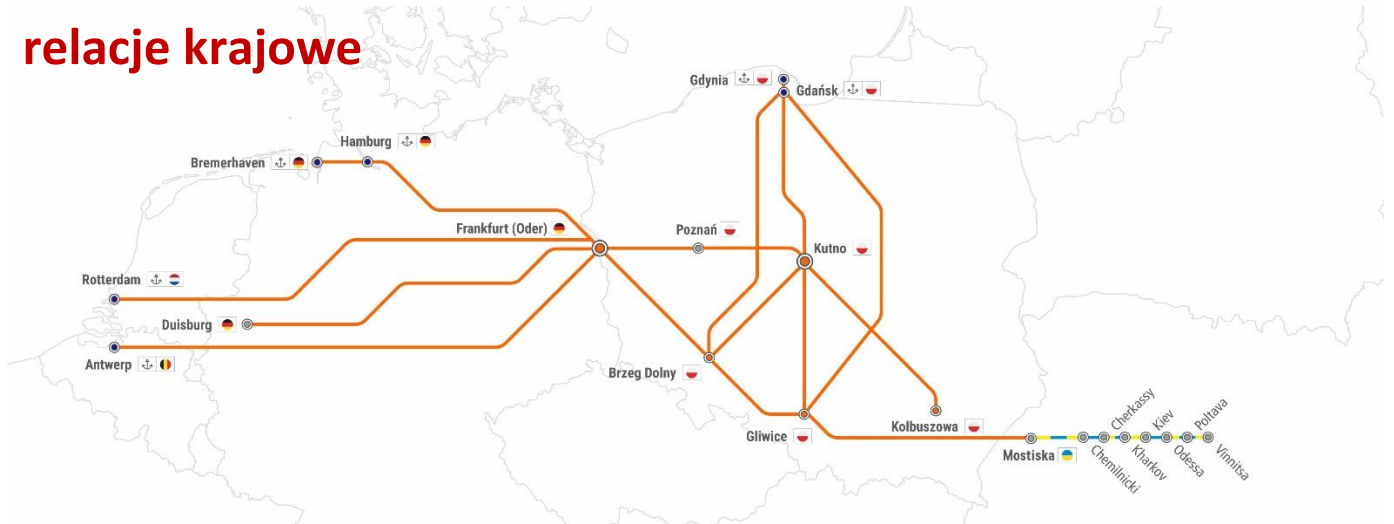

RAPORT KOLEJOWY

15.01.2024-28.01.2024

relacje krajowe

Dotyczy relacji: utrudnienie nr

Gliwice -> Gdynia/Gdańsk -> Gliwice: 1, 10, 11, 12, 13, 14, 15, 16, 17, 18, 19, 20, 22, 24
 Gliwice -> Kutno -> Gliwice: 1, 10, 11, 12, 13, 14, 15, 16, 17, 18, 19, 20, 22, 24
 Gliwice -> Medyka/Mostiska -> Gliwice: 7, 8, 9, 21, 23, 25
 Gliwice -> Frankfurt (Oder) -> Gliwice: 29, 30, 31, 32
 Kutno -> Gdynia/Gdańsk -> Kutno: 2, 3, 28
 Brzeg Dolny -> Gdynia/Gdańsk -> Brzeg Dolny: 2, 3, 26, 27, 28, 33
 Brzeg Dolny -> Kutno -> Brzeg Dolny: 2, 3, 4, 5, 6, 28
 Brzeg Dolny -> Frankfurt (Oder) -> Brzeg Dolny: 29, 30, 31, 32
 Frankfurt Oder -> Kutno -> Frankfurt Oder (RTM/ANTW/HMB): 2, 3, 4, 5, 28

UTRUDNIENIA NA TRASIE	Dotyczy relacji:	
1. URUDNIENIE NA ODCINKU ROKICINY - BABY W DN. 18.01-28.01 W GODZ. 22:30-04:30 JAZDA PO JEDNYM TORZE	Linia nr 1	Gliwice -> Gdynia/Gdańsk -> Gliwice Gliwice -> Kutno -> Gliwice
2. ZAMKNIĘCIE NA ODCINKU KRAMSK – KONIN W DN. 13.11-08.03 W GODZ. 23:30-03:30 PRZERWA W RUCHU POZA TYM JAZDA PO JEDNYM TORZE	Linia nr 3	Brzeg Dolny -> Kutno -> Brzeg Dolny Brzeg Dolny -> Gdynia/Gdańsk -> Brzeg Dolny Kutno -> Gdynia/Gdańsk -> Kutno Frankfurt Oder -> Kutno -> Frankfurt Oder (RTM/ANTW/HMB)
3. ZAMKNIĘCIE NA ODCINKU KUTNO – KUTNO ZACHÓD W DN. 11.12-06.03 (PN, WT, ŚR) W GODZ. 23:50-03:30 PRZERWA W RUCHU	Linia nr 3	Brzeg Dolny -> Kutno -> Brzeg Dolny Brzeg Dolny -> Gdynia/Gdańsk -> Brzeg Dolny Kutno -> Gdynia/Gdańsk -> Kutno Frankfurt Oder -> Kutno -> Frankfurt Oder (RTM/ANTW/HMB)
4. UTRUDNIENIE NA ODCINKU ŚWIEBODZIN – TOPORÓW DO DN. 31.01 JAZDA PO JEDNYM TORZE	Linia nr 3	Brzeg Dolny -> Kutno -> Brzeg Dolny Kutno -> Gdynia/Gdańsk -> Kutno Frankfurt Oder -> Kutno -> Frankfurt Oder (RTM/ANTW/HMB)
5. UTRUDNIENIE NA ODCINKU NOWY TOMYŚL – BUK – PAŁĘDZIE - POZNAŃ GÓRCZYN W DN. 14.01-28.01 W GODZ. 23:00-05:00 JAZDA PO JEDNYM TORZE	Linia nr 3	Brzeg Dolny -> Kutno -> Brzeg Dolny Kutno -> Gdynia/Gdańsk -> Kutno Frankfurt Oder -> Kutno -> Frankfurt Oder (RTM/ANTW/HMB)