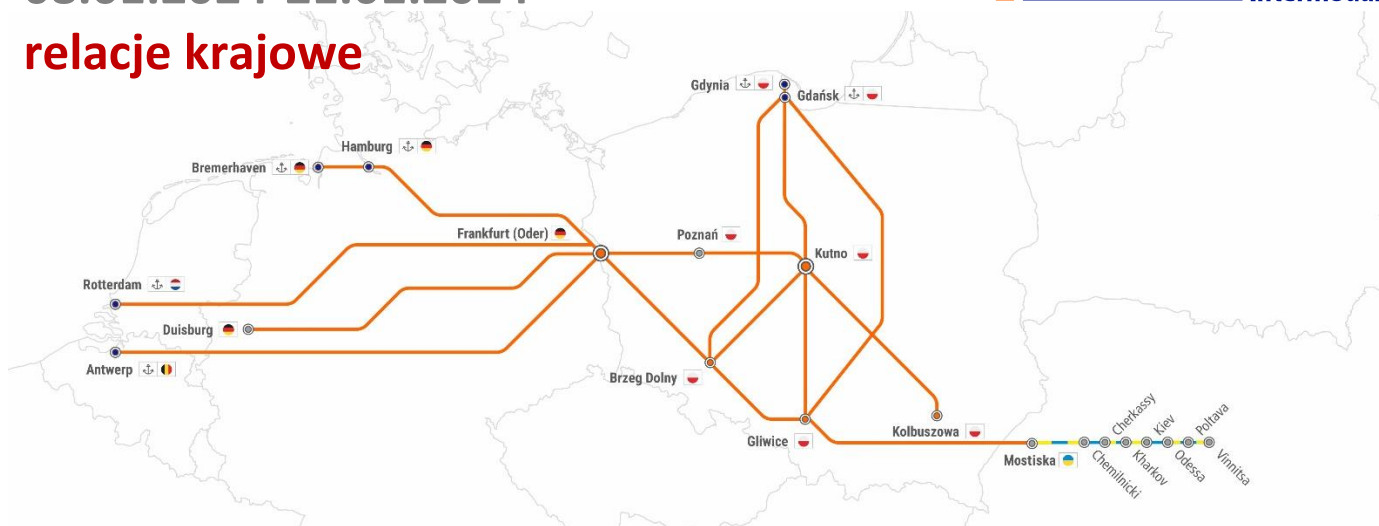

RAPORT KOLEJOWY

08.01.2024-21.01.2024

relacje krajowe

Dotyczy relacji: utrudnienie nr

Gliwice -> Gdynia/Gdańsk -> Gliwice: 1, 8, 9, 10, 11, 12, 13, 14, 15, 17, 19
 Gliwice -> Kutno -> Gliwice: 1, 8, 9, 10, 11, 12, 13, 14, 15, 17, 19
 Gliwice -> Medyka/Mostiska -> Gliwice: 6, 7, 16, 18, 20
 Gliwice -> Frankfurt (Oder) -> Gliwice: 23, 24, 25, 26
 Kutno -> Gdynia/Gdańsk -> Kutno: 2, 3, 4, 5,
 Brzeg Dolny -> Gdynia/Gdańsk -> Brzeg Dolny: 2, 3, 21, 22, 27
 Brzeg Dolny -> Kutno -> Brzeg Dolny: 2, 3, 4, 5,
 Brzeg Dolny -> Frankfurt (Oder) -> Brzeg Dolny: 23, 24, 25, 26
 Frankfurt Oder -> Kutno -> Frankfurt Oder (RTM/ANTW/HMB): 2, 3, 4, 5

UTRUDNIENIA NA TRASIE	Dotyczy relacji:	
1. URUDNIENIE NA ODCINKU ROKICINY - BABY W DN. 18.01-28.01 W GODZ. 22:30-04:30 JAZDA PO JEDNYM TORZE	Linia nr 1	Gliwice -> Gdynia/Gdańsk -> Gliwice Gliwice -> Kutno -> Gliwice
2. ZAMKNIĘCIE NA ODCINKU KRAMSK – KONIN W DN. 13.11-21.01 W GODZ. 23:30-03:30 PRZERWA W RUCHU POZA TYM JAZDA PO JEDNYM TORZE	Linia nr 3	Brzeg Dolny -> Kutno -> Brzeg Dolny Brzeg Dolny -> Gdynia/Gdańsk -> Brzeg Dolny Kutno -> Gdynia/Gdańsk -> Kutno Frankfurt Oder -> Kutno -> Frankfurt Oder (RTM/ANTW/HMB)
3. ZAMKNIĘCIE NA ODCINKU KUTNO – KUTNO ZACHÓD W DN. 11.12-06.03 (PN, WT, ŚR) W GODZ. 23:50-03:30 PRZERWA W RUCHU	Linia nr 3	Brzeg Dolny -> Kutno -> Brzeg Dolny Brzeg Dolny -> Gdynia/Gdańsk -> Brzeg Dolny Kutno -> Gdynia/Gdańsk -> Kutno Frankfurt Oder -> Kutno -> Frankfurt Oder (RTM/ANTW/HMB)
4. UTRUDNIENIE NA ODCINKU ŚWIEBODZIN – TOPORÓW DO DN. 31.01 JAZDA PO JEDNYM TORZE	Linia nr 3	Brzeg Dolny -> Kutno -> Brzeg Dolny Kutno -> Gdynia/Gdańsk -> Kutno Frankfurt Oder -> Kutno -> Frankfurt Oder (RTM/ANTW/HMB)
5. UTRUDNIENIE NA ODCINKU BUK – PAŁĘDZIE W DN. 14.01-21.01 W GODZ. 23:00-05:00 JAZDA PO JEDNYM TORZE	Linia nr 3	Brzeg Dolny -> Kutno -> Brzeg Dolny Kutno -> Gdynia/Gdańsk -> Kutno Frankfurt Oder -> Kutno -> Frankfurt Oder (RTM/ANTW/HMB)