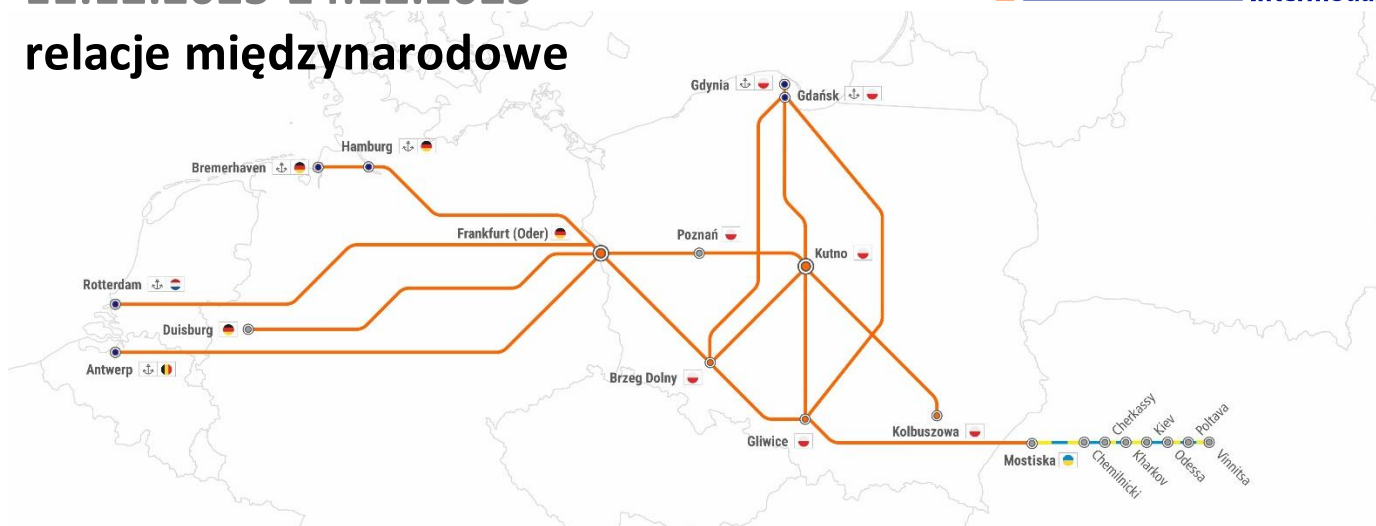

### UTRUDNIENIA NA TRASIE: dotyczy relacji:

Gliwice -> Mostiska -> Gliwice: 1

Antwerpia -> Frankfurt (Oder) -> Antwerpia: 2, 3, 4, 5, 8, 9

Rotterdam -> Frankfurt (Oder) -> Rotterdam: 3, 4, 7, 8, 9, 10

Duisburg-> Kutno -> Duisburg: 3, 4, 8, 9

Rotterdam -> Kutno -> Rotterdam: 3, 4, 7, 8, 9, 10

Bremerhaven-> Frankfurt (Oder) -> Bremerhaven: 6

UTRUDNIENIA NA TRASIE	Dotyczy relacji:
1. KONGESTIA SKŁADÓW W STACJI MEDYKA, POCIĄGI WSTRZYMYWANE SĄ NA TRASIE I OCZEKUJĄ NA WOLNY TOR NA STACJI GRANICZNEJ	Gliwice – Mostiska UA
2. ZAMKNIĘCIE NA ODCINKU AACHEN – MONTZEN W DN. 16.12 W GODZ. 23:50-05:30, WSTRZYMANY RUCH POCIĄGÓW	Antwerpia <-> Frankfurt Oder
3. ZAMKNIĘCIE NA ODCINKU FRANKFURT – BERKENBRUCK W DN. 10.12-13.12 W GODZ. 22:00-05:00, OBJAZD PRZEZ COTTBUS LUB HORKĘ WYDŁUŻONY CZAS PRZEJAZDU O 120 MIN	Antwerpia <-> Frankfurt Oder Duisburg <-> Kutno Rotterdam <-> Frankfurt Oder Rotterdam <-> Kutno
4. ZAMKNIĘCIE ODERBRUECKE W DN. 03.12-13.12 W GODZ. 06:00-05:00, OBJAZD PRZEZ GUBEN LUB HORKĘ WYDŁUŻONY CZAS PRZEJAZDU O 120 MIN	Antwerpia <-> Frankfurt Oder Duisburg <-> Kutno Rotterdam <-> Frankfurt Oder Rotterdam <-> Kutno
5. ZAMKNIĘCIE NA ODCINKU MONCHENGLADBACH – RHEYDT W DN. 15.12-18.12 W GODZ. 21:00-05:00 ORAZ W DN. 22.12-05.01 W GODZ. 21:00-05:00, OBJAZD PRZEZ DUREN LUB KREFELD WYDŁUŻONY CZAS PRZEJAZDU O 70 MIN/45 MIN	Antwerpia <-> Frankfurt Oder
6. ZAMKNIĘCIE BREMEN HBF W DN. 20.12-21.12 W GODZ. 09:00-14:00, OCZEKIWANIE NA PRZEBIEG	Bremerhaven <-> Frankfurt Oder

**7. ZAMKNIĘCIE NA ODCINKU RHEINE – LOHNE W DN. 10.12-21.12 W GODZ. 22:00-05:00, OBJAZD PRZEZ HAMM WYDŁUŻONY CZAS PRZEJAZDU O 90 MIN**

Rotterdam <-> Frankfurt Oder  
Rotterdam <-> Kutno

**8. ZAMKNIĘCIE NA ODCINKU MINDEN – WUNSTORF W DN. 16.12-17.12 W GODZ. 23:55-07:30, OBJAZD PRZEZ NIENBURG WYDŁUŻONY CZAS PRZEJAZDU O 90 MIN**