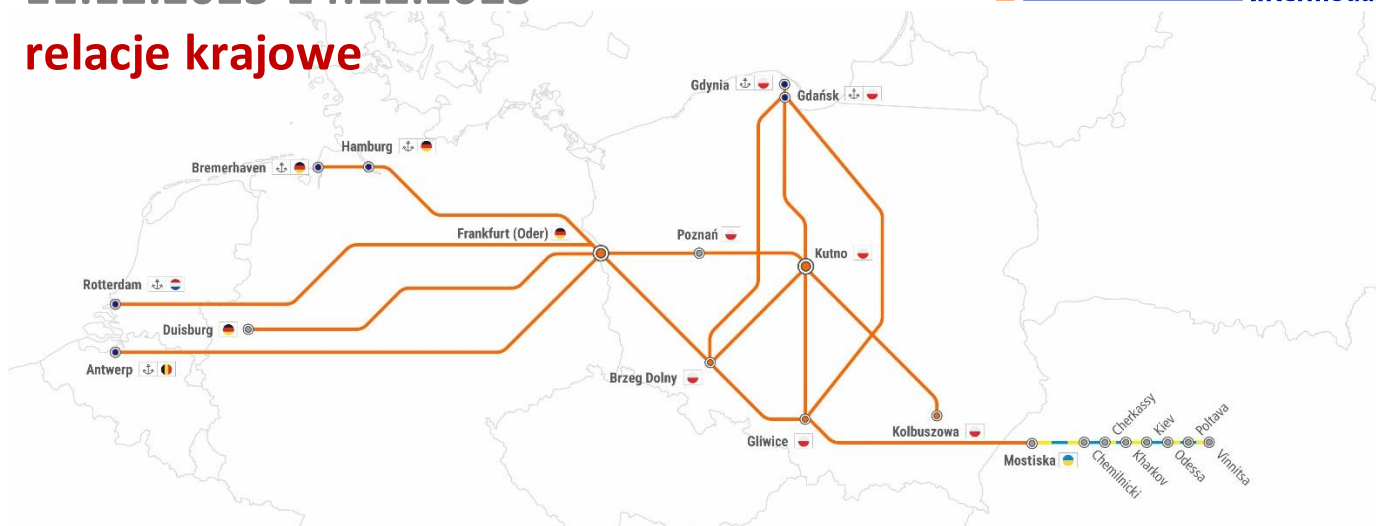

RAPORT KOLEJOWY

11.12.2023-24.12.2023

relacje krajowe

Dotyczy relacji: utrudnienie nr

Gliwice -> Gdynia/Gdańsk -> Gliwice: 2, 3, 11, 12, 13, 14
 Gliwice -> Kutno -> Gliwice: 1, 2, 3, 11, 12, 13, 14
 Gliwice -> Medyka/Mostiska -> Gliwice: 8, 9, 10, 15, 16, 17, 18, 19
 Gliwice -> Frankfurt (Oder) -> Gliwice: 21, 22, 23
 Kutno -> Kolbuszowa -> Kutno: 7, 8
 Kutno -> Gdynia/Gdańsk -> Kutno: 1, 4, 5, 6, 7, 20
 Brzeg Dolny -> Gdynia/Gdańsk -> Brzeg Dolny: 4, 20
 Brzeg Dolny -> Kutno -> Brzeg Dolny: 1, 4, 5, 6, 7, 20
 Brzeg Dolny -> Frankfurt (Oder) -> Brzeg Dolny: 21, 22, 23
 Frankfurt Oder -> Kutno -> Frankfurt Oder (RTM/ANTW/HMB): 1, 4, 5, 6, 7, 20