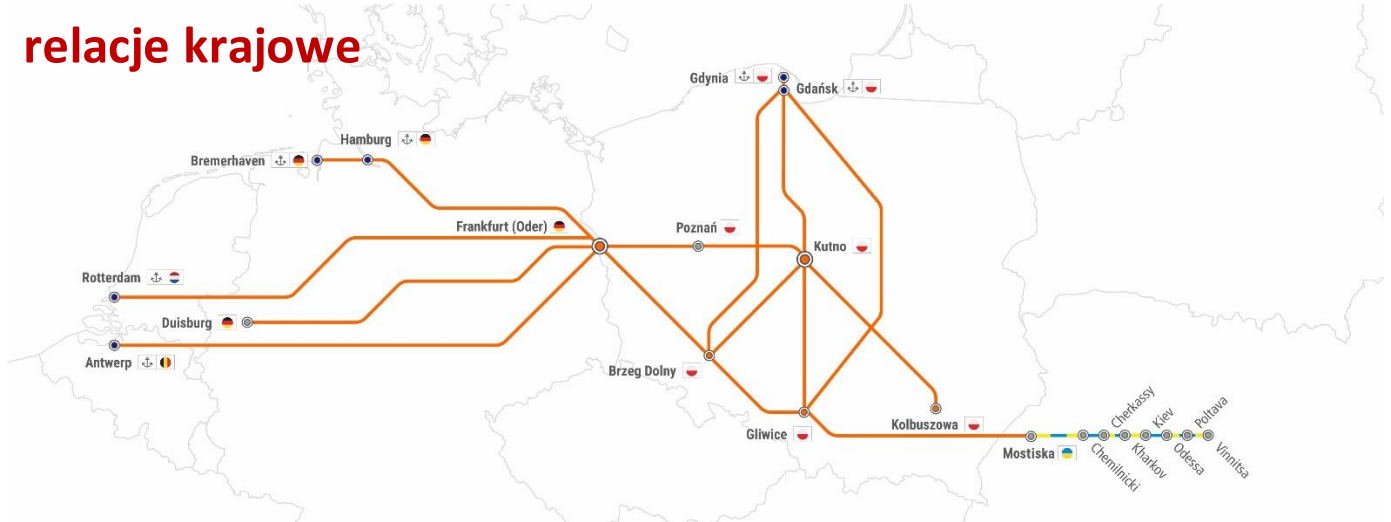

RAPORT KOLEJOWY

04.12.2023-17.12.2023

relacje krajowe

Dotyczy relacji: utrudnienie nr

- Gliwice -> Gdynia/Gdańsk -> Gliwice: 2, 9, 10, 11, 12, 13, 19
- Gliwice -> Kutno -> Gliwice: 1, 2, 9, 10, 11, 12, 13, 19
- Gliwice -> Medyka/Mostiska -> Gliwice: 7, 8, 14, 15, 16, 17, 18
- Gliwice -> Frankfurt (Oder) -> Gliwice: 19, 21, 22, 23
- Kutno -> Kolbuszowa -> Kutno: 7, 8
- Kutno -> Gdynia/Gdańsk -> Kutno: 1, 3, 4, 5, 6, 20
- Brzeg Dolny -> Gdynia/Gdańsk -> Brzeg Dolny: 3, 20,
- Brzeg Dolny -> Kutno -> Brzeg Dolny: 1, 3, 4, 5, 6, 20
- Brzeg Dolny -> Frankfurt (Oder) -> Brzeg Dolny: 19, 21, 22, 23
- Frankfurt Oder -> Kutno -> Frankfurt Oder (RTM/ANTW/HMB): 1, 3, 4, 5, 6, 20

UTRUDNIENIA NA TRASIE	Dotyczy relacji:	
1. ZAMKNIĘCIE STACJI STARA WIEŚ K/KUTNA OD PON DO NIEDZ. W GODZ. 22:40-04:15 UTRUDNIENIA W STACJI KUTNO W ZWIĄZKU Z PRZYŁĄCZENIEM GRUPY TOWAROWEJ DO LCS	Linia nr 3	Gliwice -> Kutno -> Gliwice Brzeg Dolny -> Kutno -> Brzeg Dolny Kutno -> Gdynia/Gdańsk -> Kutno Frankfurt Oder -> Kutno -> Frankfurt Oder (RTM/ANTW/HMB)
2. UTRUDNIENIE NA ODCINKU PIOTRKÓW TRYBUNALSKI – BABY W DN. 10.12-18.12 W GODZ. 22:30-04:30 JAZDA PO JEDNYM TORZE	Linia nr 1	Gliwice -> Gdynia/Gdańsk -> Gliwice Gliwice -> Kutno -> Gliwice
3. ZAMKNIĘCIE NA ODCINKU KUTNO – KUTNO ZACHÓD ORAZ KRAMSK – KONIN W DN. 13.11-20.01 W GODZ. 23:30-03:30 PRZERWA W RUCHU	Linia nr 3	Brzeg Dolny -> Kutno -> Brzeg Dolny Brzeg Dolny -> Gdynia/Gdańsk -> Brzeg Dolny Kutno -> Gdynia/Gdańsk -> Kutno Frankfurt Oder -> Kutno -> Frankfurt Oder (RTM/ANTW/HMB)
4. UTRUDNIENIE NA WYBRANYCH ODCINKACH NA TRASIE BUK – ZBĄSZYŃ – TOPORÓW W DN. 10.12-14.12 W GODZ. 21:00-04:00 PRZERWA W RUCHU, DODATKOWO NA ODCINKU ŚWIEBODZIN – TOPORÓW DO DN. 31.12 JAZDA PO JEDNYM TORZE	Linia nr 3	Brzeg Dolny -> Kutno -> Brzeg Dolny Kutno -> Gdynia/Gdańsk -> Kutno Frankfurt Oder -> Kutno -> Frankfurt Oder (RTM/ANTW/HMB)