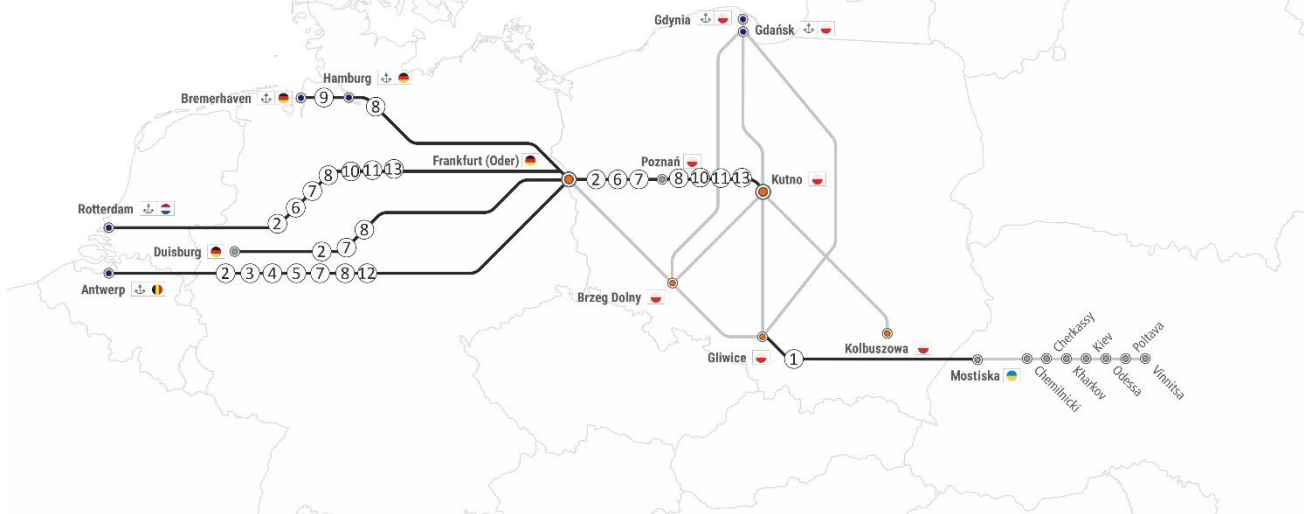

RAPORT KOLEJOWY

06.11.2023-19.11.2023

relacje międzynarodowe

UTRUDNIENIA NA TRASIE	Dotyczy relacji:
1. KONGESTIA SKŁADÓW W STACJI MEDYKA, POCIĄGI WSTRZYMYWANE SĄ NA TRASIE I OCZEKUJĄ NA WOLNY TOR NA STACJI GRANICZNEJ	Gliwice – Mostiska UA
2. ZAMKNIĘCIE NA ODCINKU BRAUNSCHWEIG-FALLERSLEBEN W DN. 27.08-03.12 W GODZ. 01:00-06:30, OBJAZD PRZEZ HELMSTEDT WYDŁUŻONY CZAS PRZEJAZDU O 90 MIN	Antwerpia <-> Frankfurt Oder Duisburg <-> Kutno Rotterdam <-> Frankfurt Oder Rotterdam <-> Kutno
3. ZAMKNIĘCIE NA ODCINKU STOLBERG - AACHEN ROTHE ERDE W DN. 09.11-10.11 W GODZ. 21:00-21:00, OBJAZD PRZEZ VIERSEN WYDŁUŻONY CZAS PRZEJAZDU O 90 MIN, DODATKOWE ZAMKNIĘCIE W DN. 17.11-20.11 W GODZ. 21:00-21:00, OBJAZD PRZEZ VENLO WYDŁUŻONY CZAS PRZEJAZDU O 30 MIN LUB OCZEKIWANIE 180 MIN NA TRASIE NA PRZEBIEG	Antwerpia <-> Frankfurt Oder
4. ZAMKNIĘCIE NA ODCINKU LANGERWEHE – AACHEN W DN. 10.11-17.11 W GODZ. 21:00-21:00, OBJAZD PRZEZ KREFELD WYDŁUŻONY CZAS PRZEJAZDU O 60 MIN	Antwerpia <-> Frankfurt Oder
5. ZAMKNIĘCIE NA ODCINKU AACHEN WEST – GRANZE W DN. 18.11-19.11 W GODZ. 01:00-21:00, OBJAZD PRZEZ VENLO WYDŁUŻONY CZAS PRZEJAZDU O 60 MIN	Antwerpia <-> Frankfurt Oder
6. ZAMKNIĘCIE NA ODCINKU LÖHNE - BIELEFELD W DN. 10.11-27.11 W GODZ. 21:00-05:00, OBJAZD PRZEZ OSNABRÜCK LUB PADERBORN WYDŁUŻONY CZAS PRZEJAZDU O 45 MIN/90 MIN	Rotterdam <-> Frankfurt Oder Rotterdam <-> Kutno

**7. ZAMKNIĘCIE NA ODCINKU RAUM – HANNOVER
W DN. 31.10-14.11 W GODZ. 23:00-04:00, OBJAZD
PRZEZ HANNOVER - LINDEN WYDŁUŻONY CZAS
PRZEJAZDU O 30 MIN**

Antwerpia <-> Frankfurt Oder
Duisburg <-> Kutno
Rotterdam <-> Frankfurt Oder
Rotterdam <-> Kutno

**13. ZAMKNIĘCIE NA ODCINKU ALMELO – HENGELO
– OLDENZAAL W DN. 17.11-22.11 W GODZ. 01:00-
05:00, OBJAZD PRZEZ EMMERICH**

Rotterdam <-> Frankfurt Oder
Rotterdam <-> Kutno