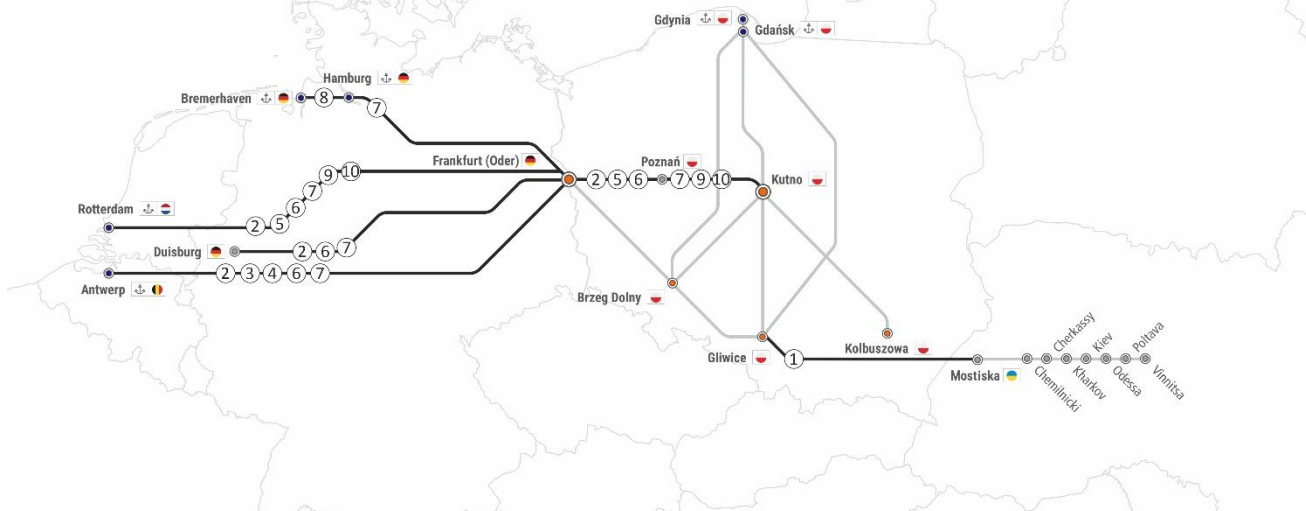

## relacje międzynarodowe

UTRUDNIENIA NA TRASIE	Dotyczy relacji:
<b>1. KONGESTIA SKŁADÓW W STACJI MEDYKA, POCIĄGI WSTRZYMYWANE SĄ NA TRASIE I OCZEKUJĄ NA WOLNY TOR NA STACJI GRANICZNEJ</b>	Gliwice – Mostiska UA
<b>2. ZAMKNIĘCIE NA ODCINKU BRAUNSCHWEIG-FALLERSLEBEN W DN. 27.08-03.12 W GODZ. 01:00-06:30, OBJAZD PRZEZ HELMSTEDT WYDŁUŻONY CZAS PRZEJAZDU O 90 MIN</b>	Antwerpia <-> Frankfurt Oder Duisburg <-> Kutno Rotterdam <-> Frankfurt Oder Rotterdam <-> Kutno
<b>3. ZAMKNIĘCIE NA ODCINKU STOLBERG - AACHEN ROTHE ERDE W DN. 09.11-10.11 W GODZ. 21:00-21:00, OBJAZD PRZEZ VIERSEN WYDŁUŻONY CZAS PRZEJAZDU O 90 MIN</b>	Antwerpia <-> Frankfurt Oder
<b>4. ZAMKNIĘCIE NA ODCINKU LANGERWEHE – AACHEN W DN. 10.11-17.11 W GODZ. 21:00-21:00, OBJAZD PRZEZ KREFELD WYDŁUŻONY CZAS PRZEJAZDU O 60 MIN</b>	Antwerpia <-> Frankfurt Oder
<b>5. ZAMKNIĘCIE NA ODCINKU LÖHNE - BIELEFELD W DN. 10.11-27.11 W GODZ. 21:00-05:00, OBJAZD PRZEZ OSNABRÜCK LUB PADERBORN WYDŁUŻONY CZAS PRZEJAZDU O 45 MIN/90 MIN</b>	Rotterdam <-> Frankfurt Oder Rotterdam <-> Kutno
<b>6. ZAMKNIĘCIE NA ODCINKU RAUM – HANNOVER W DN. 31.10-14.11 W GODZ. 23:00-04:00, OBJAZD PRZEZ HANNOVER - LINDEN WYDŁUŻONY CZAS PRZEJAZDU O 30 MIN</b>	Antwerpia <-> Frankfurt Oder Duisburg <-> Kutno Rotterdam <-> Frankfurt Oder Rotterdam <-> Kutno
<b>7. ZAMKNIĘCIE NA ODCINKU BERLINER – RAUM DO DN. 16.11 GODZ. 22:00, OBJAZD PRZEZ MOABIT WYDŁUŻONY CZAS PRZEJAZDU O 45 MIN</b>	Hamburg <-> Frankfurt Oder Antwerpia <-> Frankfurt Oder Duisburg <-> Kutno Rotterdam <-> Frankfurt Oder Rotterdam <-> Kutno

**8. JEDNOTOROWY PRZEJAZD NA ODCINKU BREMEN – BREMERHAVEN DO DN. 14.11 GODZ. 05:00, BRAK OBJAZDU, OCZEKIWANIE NA TRASIE NA PRZEBIEG**

Bremerhaven <-> Frankfurt Oder

**9. ZAMKNIĘCIE NA TRASIE MINDEN – LÖHNE DO DN. 03.11 GODZ. 20:00 ORAZ W DN. 11.11-25.11 W GODZ. 22:00-21:59, OBJAZD PRZEZ BREMEN LUB PADERBORN WYDŁUŻONY CZAS PRZEJAZDU O 45 MIN/90 MIN**

Rotterdam <-> Frankfurt Oder  
Rotterdam <-> Kutno