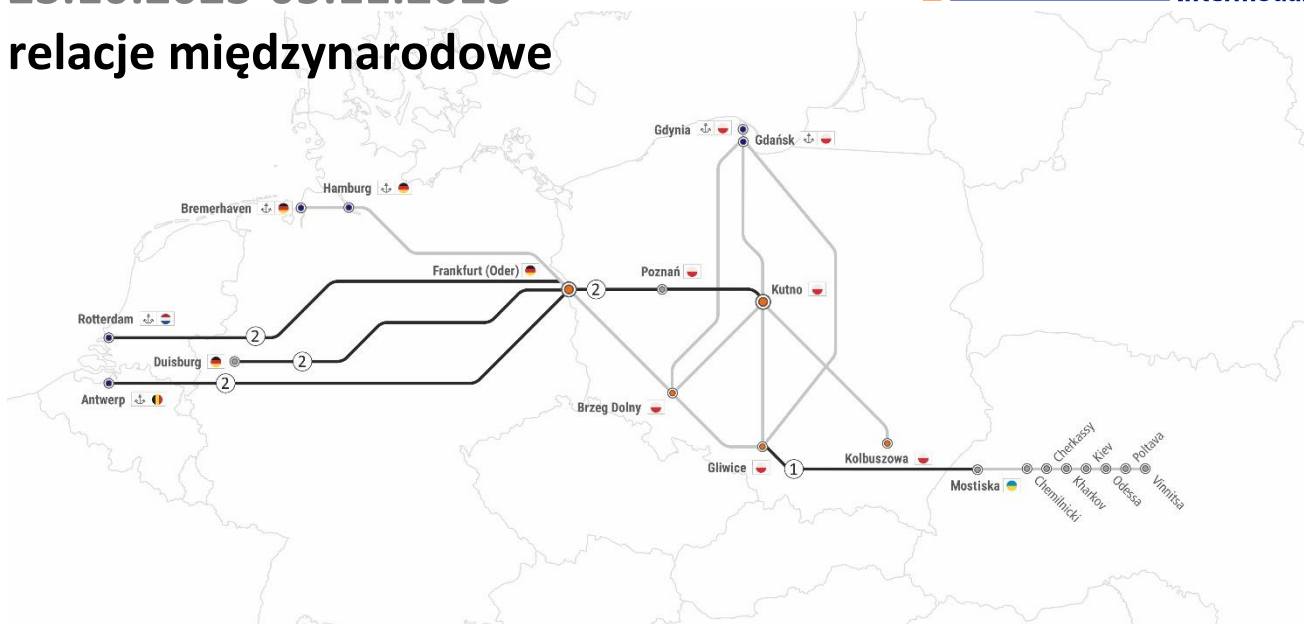

# RAPORT KOLEJOWY

23.10.2023-05.11.2023

## relacje międzynarodowe

UTRUDNIENIA NA TRASIE	Dotyczy relacji:
1. KONGESTIA SKŁADÓW W STACJI MEDYKA, POCIĄGI WSTRZYMYWANE SĄ NA TRASIE I OCZEKUJĄ NA WOLNY TOR NA STACJI GRANICZNEJ	Gliwice – Mostiska UA
2. ZAMKNIĘCIE NA ODCINKU BRAUNSCHWEIG-FALLERSLEBEN W DN. 27.08-03.12 W GODZ. 01:00-06:30, OBJAZD PRZEZ HELMSTEDT WYDŁUŻONY CZAS PRZEJAZDU O 90 MIN	Antwerpia <-> Frankfurt Oder Duisburg <-> Kutno Rotterdam <-> Frankfurt Oder Rotterdam <-> Kutno