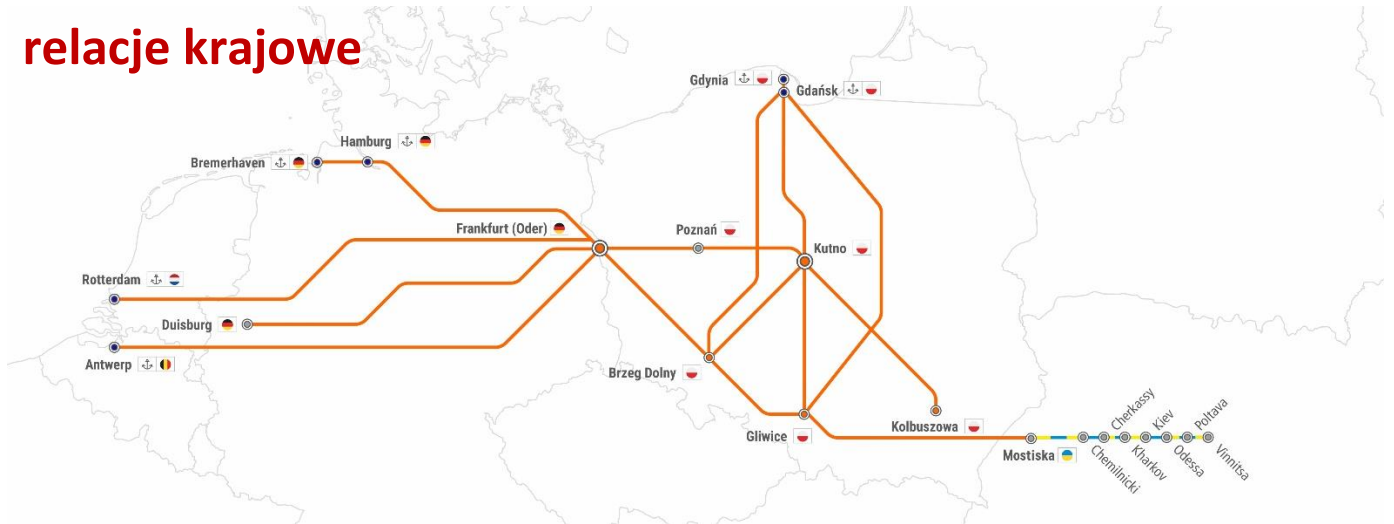

RAPORT KOLEJOWY

27.11.2023-10.12.2023

relacje krajowe

Dotyczy relacji: utrudnienie nr

- Gliwice -> Gdynia/Gdańsk -> Gliwice: 2,3, 8, 13, 14, 15, 22
- Gliwice -> Kutno -> Gliwice: 1, 2, 3, 8, 13, 14, 15, 22
- Gliwice -> Medyka/Mostiska -> Gliwice: 10, 11, 12, 16, 19, 20, 21
- Gliwice -> Frankfurt (Oder) -> Gliwice: 17, 18, 22, 24, 25, 26, 27
- Kutno -> Kolbuszowa -> Kutno: 7, 8
- Kutno -> Gdynia/Gdańsk -> Kutno: 1, 4, 5, 6, 23
- Brzeg Dolny -> Gdynia/Gdańsk -> Brzeg Dolny: 4, 23
- Brzeg Dolny -> Kutno -> Brzeg Dolny: 1, 4, 5, 6, 23,
- Brzeg Dolny -> Frankfurt (Oder) -> Brzeg Dolny: 17, 18, 22, 24, 25, 26, 27
- Frankfurt Oder -> Kutno -> Frankfurt Oder (RTM/ANTW/HMB): 1, 4, 5, 6, 23

UTRUDNIENIA NA TRASIE	Dotyczy relacji:	
1. ZAMKNIĘCIE STACJI STARA WIEŚ K/KUTNA OD PON DO NIEDZ. W GODZ. 22:40-04:15 UTRUDNIENIA W STACJI KUTNO W ZWIĄZKU Z PRZYŁĄCZENIEM GRUPY TOWAROWEJ DO LCS	Linia nr 3	Gliwice -> Kutno -> Gliwice Brzeg Dolny -> Kutno -> Brzeg Dolny Kutno -> Gdynia/Gdańsk -> Kutno Frankfurt Oder -> Kutno -> Frankfurt Oder (RTM/ANTW/HMB)
2. ZAMKNIĘCIE NA ODCINKU KŁOMNICE – WYCZERPY W DN. 04.12 W GODZ. 02:10-04:45 PRZERWA W RUCHU	Linia nr 1	Gliwice -> Gdynia/Gdańsk -> Gliwice Gliwice -> Kutno -> Gliwice
3. UTRUDNIENIE NA ODCINKU ROKICINY – KOLUSZKI W DN. 30.09-08.12 W GODZ. 22:30-04:30 ZAMKNIĘCIE TORU NR 1	Linia nr 1	Gliwice -> Gdynia/Gdańsk -> Gliwice Gliwice -> Kutno -> Gliwice
4. ZAMKNIĘCIE NA ODCINKU KUTNO – KUTNO ZACHÓD ORAZ KRAMSK – KONIN W DN. 13.11-07.12 W GODZ. 00:00-04:00 PRZERWA W RUCHU	Linia nr 3	Brzeg Dolny -> Kutno -> Brzeg Dolny Brzeg Dolny -> Gdynia/Gdańsk -> Brzeg Dolny Kutno -> Gdynia/Gdańsk -> Kutno Frankfurt Oder -> Kutno -> Frankfurt Oder (RTM/ANTW/HMB)
5. UTRUDNIENIE NA ODCINKU POZNAŃ GÓRCZYN – BUK ORAZ NA ODCINKU TOPORÓW – CHLASTAWA DO DN. 09.12 CAŁODOBOWO JAZDA PO JEDNYM TORZE	Linia nr 3	Brzeg Dolny -> Kutno -> Brzeg Dolny Kutno -> Gdynia/Gdańsk -> Kutno Frankfurt Oder -> Kutno -> Frankfurt Oder (RTM/ANTW/HMB)