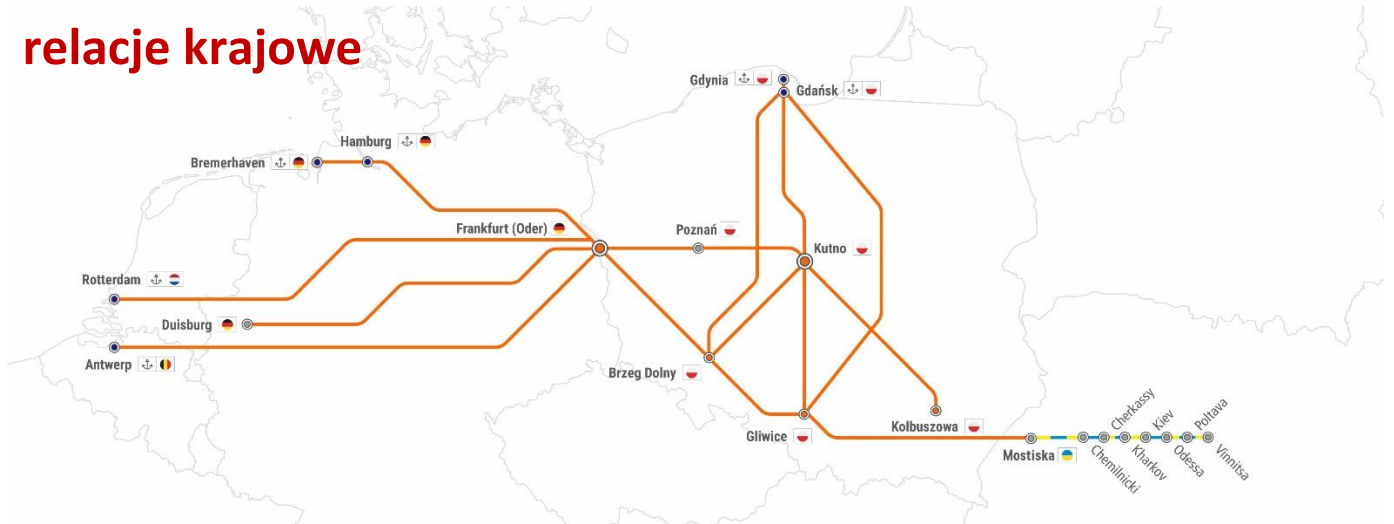

RAPORT KOLEJOWY

13.11.2023-26.11.2023

relacje krajowe

Dotyczy relacji: utrudnienie nr

Gliwice -> Gdynia/Gdańsk -> Gliwice: 2,3, 8, 10, 15, 16, 17, 20, 21, 22, 31, 32, 34, 35
Gliwice -> Kutno -> Gliwice: 1, 2, 3, 8, 10, 15, 16, 17, 20, 21, 22, 31, 32, 34, 35
Gliwice -> Medyka/Mostiska -> Gliwice: 12, 13, 14, 18, 25, 28, 29, 30, 31, 32, 33, 38, 39
Gliwice -> Frankfurt (Oder) -> Gliwice: 23, 24, 26, 34, 37
Kutno -> Kolbuszowa -> Kutno: 8, 11,
Kutno -> Gdynia/Gdańsk -> Kutno: 1, 4, 5, 6, 7, 9, 27, 36
Brzeg Dolny -> Gdynia/Gdańsk -> Brzeg Dolny: 4, 5, 6, 7, 17, 19, 27, 36
Brzeg Dolny -> Kutno -> Brzeg Dolny: 1, 4, 5, 6, 7, 9, 27, 36
Brzeg Dolny -> Frankfurt (Oder) -> Brzeg Dolny: 23, 24, 26, 34, 37
Frankfurt Oder -> Kutno -> Frankfurt Oder (RTM/ANTW/HMB): 1, 4, 5, 6, 7, 9, 27, 36

UTRUDNIENIA NA TRASIE	Dotyczy relacji:
1. ZAMKNIĘCIE STACJI STARA WIEŚ K/KUTNA OD PON DO NIEDZ. W GODZ. 22:40-04:15 UTRUDNIENIA W STACJI KUTNO W ZWIĄZKU Z PRZYŁĄCZENIEM GRUPY TOWAROWEJ DO LCS	Linia nr 3 Gliwice -> Kutno -> Gliwice Brzeg Dolny -> Kutno -> Brzeg Dolny Kutno -> Gdynia/Gdańsk -> Kutno Frankfurt Oder -> Kutno -> Frankfurt Oder (RTM/ANTW/HMB)
2. UTRUDNIENIE NA ODCINKU CZĘSTOCHOWA – RDNIKI K. CZĘSTOCHOWY DO DN. 20.11 W GODZ. 23:00-04:30 JAZDA PO JEDNYM TORZE	Linia nr 1 Gliwice -> Gdynia/Gdańsk -> Gliwice Gliwice -> Kutno -> Gliwice
3. UTRUDNIENIE NA ODCINKU PŁYĆWIA – ROGÓW W DN. 12.11-23.11 W GODZ. 23:10-04:05 ZAMKNIĘCIE TORU NR 1	Linia nr 1 Gliwice -> Gdynia/Gdańsk -> Gliwice Gliwice -> Kutno -> Gliwice
4. ZAMKNIĘCIE NA ODCINKU KUTNO – KUTNO ZACHÓD ORAZ KRAMSK – KONIN W DN. 13.11-07.12 W GODZ. 00:00-04:00 PRZERWA W RUCHU	Linia nr 3 Brzeg Dolny -> Kutno -> Brzeg Dolny Brzeg Dolny -> Gdynia/Gdańsk -> Brzeg Dolny Kutno -> Gdynia/Gdańsk -> Kutno Frankfurt Oder -> Kutno -> Frankfurt Oder (RTM/ANTW/HMB)
5. ZAMKNIĘCIE NA ODCINKU KOSTRZYN WLKP. – SWARZĘDZ W DN. 13.11 W GODZ. 23:40-01:40 ORAZ CHLASTAWA – ŚWIEBODZIN W DN. 18.11-22.11 W GODZ. 00:00-05:00 PRZERWA W RUCHU	Linia nr 3 Brzeg Dolny -> Kutno -> Brzeg Dolny Brzeg Dolny -> Gdynia/Gdańsk -> Brzeg Dolny Kutno -> Gdynia/Gdańsk -> Kutno Frankfurt Oder -> Kutno -> Frankfurt Oder (RTM/ANTW/HMB)