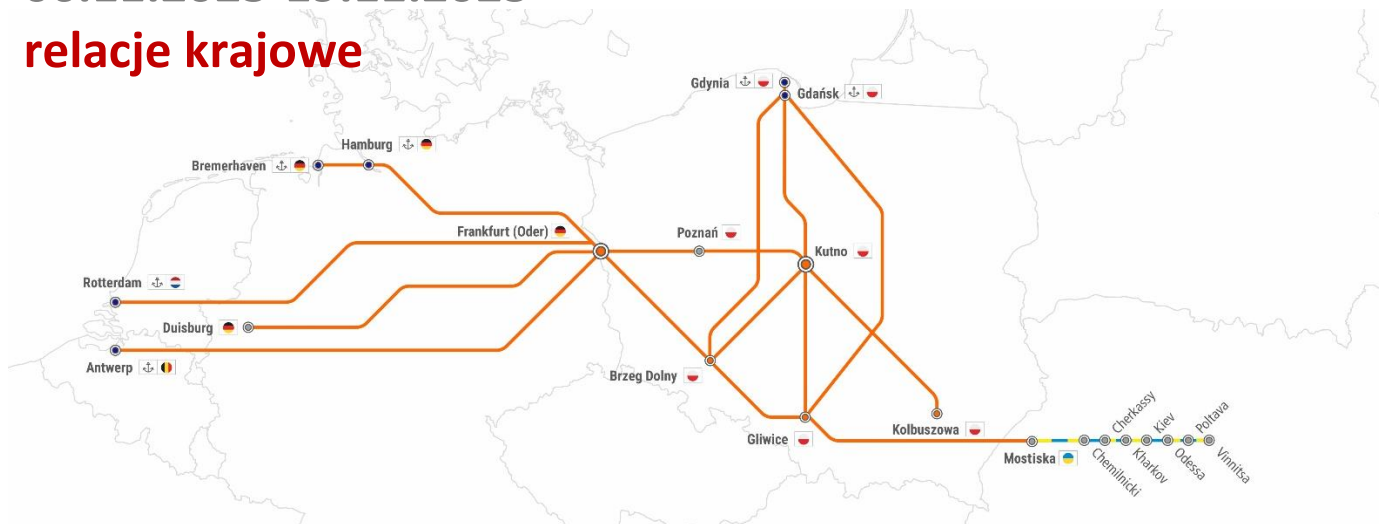

RAPORT KOLEJOWY

06.11.2023-19.11.2023

relacje krajowe

Dotyczy relacji: utrudnienie nr

- Gliwice -> Gdynia/Gdańsk -> Gliwice: 1, 3, 4, 9, 11, 16, 17, 18, 19, 28, 30, 31
- Gliwice -> Kutno -> Gliwice: 2, 3, 4, 9, 11, 16, 17, 18, 19, 28, 30, 31
- Gliwice -> Medyka/Mostiska -> Gliwice: 13, 14, 15, 20, 24, 25, 26, 27, 28, 29, 34
- Gliwice -> Frankfurt (Oder) -> Gliwice: 22, 23, 30, 33
- Kutno -> Kolbuszowa -> Kutno: 9, 12
- Kutno -> Gdynia/Gdańsk -> Kutno: 1, 2, 5, 6, 7, 8, 10, 32
- Brzeg Dolny -> Gdynia/Gdańsk -> Brzeg Dolny: 1, 5, 6, 7, 8, 19, 21, 32
- Brzeg Dolny -> Kutno -> Brzeg Dolny: 2, 5, 6, 7, 8, 10, 32
- Brzeg Dolny -> Frankfurt (Oder) -> Brzeg Dolny: 22, 23, 30, 33
- Frankfurt Oder -> Kutno -> Frankfurt Oder (RTM/ANTW/HMB): 2, 5, 6, 7, 8, 10, 32