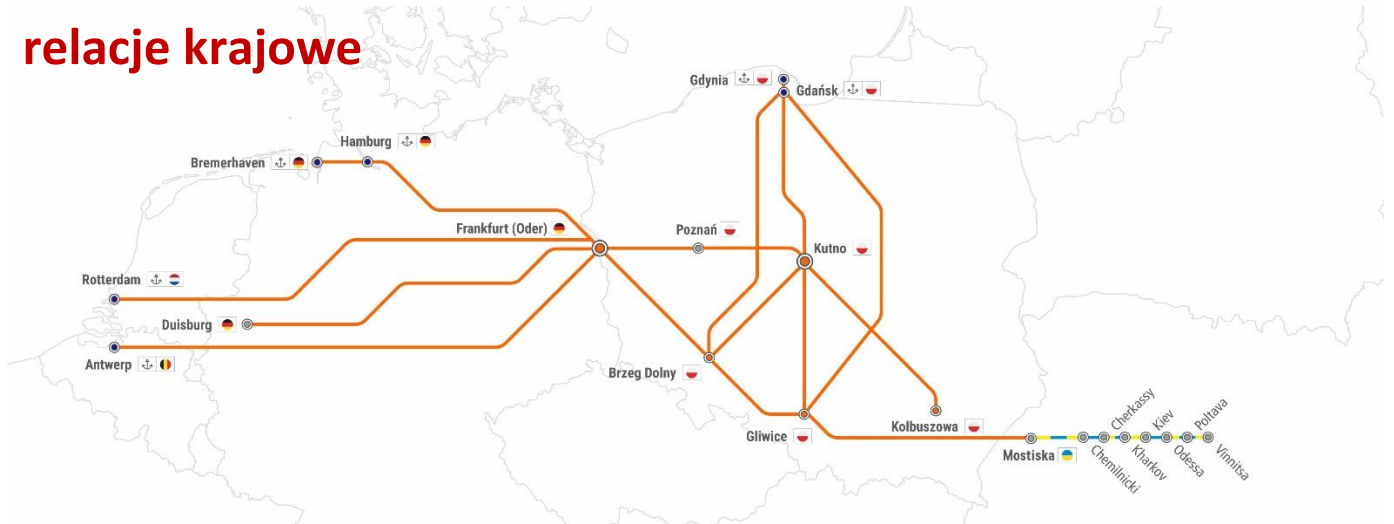

RAPORT KOLEJOWY

30.10.2023-12.11.2023

relacje krajowe

Dotyczy relacji: utrudnienie nr

Gliwice -> Gdynia/Gdańsk -> Gliwice: 1, 3, 7, 8, 13, 14, 15, 16, 17, 24
Gliwice -> Kutno -> Gliwice: 2, 3, 7, 8, 13, 14, 15, 16, 17, 24
Gliwice -> Medyka/Mostiska -> Gliwice: 10, 11, 12, 18, 21, 22, 23, 27
Gliwice -> Frankfurt (Oder) -> Gliwice: 19, 20, 25, 26, 27
Kutno -> Kolbuszowa -> Kutno: 7, 9
Kutno -> Gdynia/Gdańsk -> Kutno: 1, 2, 4, 5,
Brzeg Dolny -> Gdynia/Gdańsk -> Brzeg Dolny: 1, 5, 6, 17
Brzeg Dolny -> Kutno -> Brzeg Dolny: 2, 4, 5,
Brzeg Dolny -> Frankfurt (Oder) -> Brzeg Dolny: 19, 20, 25, 26, 27
Frankfurt Oder -> Kutno -> Frankfurt Oder (RTM/ANTW/HMB): 2, 4, 5,

UTRUDNIENIA NA TRASIE	Dotyczy relacji:
1. PRZERWA W RUCHU NA ODCINKU GDYNIA PORT – GDYNIA PORT GPE W DN. 04.09-10.11 W GODZ. 08:00-16:00	Linia nr 201 Gliwice -> Gdynia/Gdańsk -> Gliwice Brzeg Dolny -> Gdynia/Gdańsk -> Brzeg Dolny Kutno -> Gdynia/Gdańsk -> Kutno
2. ZAMKNIĘCIE STACJI STARA WIEŚ K/KUTNA OD PON DO NIEDZ. W GODZ. 22:40-04:15 UTRUDNIENIA W STACJI KUTNO W ZWIĄZKU Z PRZYŁĄCZENIEM GRUPY TOWAROWEJ DO LCS	Linia nr 3 Gliwice -> Kutno -> Gliwice Brzeg Dolny -> Kutno -> Brzeg Dolny Kutno -> Gdynia/Gdańsk -> Kutno Frankfurt Oder -> Kutno -> Frankfurt Oder (RTM/ANTW/HMB)
3. UTRUDNIENIE NA WYBRANYCH ODCINKACH NA TRASIE WYCZERPY – RADOMSKO – BABY - ROGÓW DO DN. 10.11 JAZDA PO JEDNYM TORZE	Linia nr 1 Gliwice -> Gdynia/Gdańsk -> Gliwice Gliwice -> Kutno -> Gliwice
4. ZAMKNIĘCIE NA WYBRANYCH ODCINKACH NA TRASIE KUTNO – KRAMSK – PODSTOLICE DO DN. 09.11 W GODZ. 23:30-04:00 PRZERWA W RUCHU	Linia nr 3 Brzeg Dolny -> Kutno -> Brzeg Dolny Kutno -> Gdynia/Gdańsk -> Kutno Frankfurt Oder -> Kutno -> Frankfurt Oder (RTM/ANTW/HMB)
5. UTRUDNIENIE NA ODCINKU OPALENICA – NOWY TOMYŚL ORAZ ŚWIEBODZIN - TORZYM DO DN. 09.11 W GODZ. 21:00-04:00 JAZDA PO JEDNYM TORZE, DODATKOWO NA ODCINKU ŚWIEBODZIN – TOPORÓW W DN. 29.10-01.11 W GODZ. 21:00-04:00 PRZERWA W RUCHU	Linia nr 3 Brzeg Dolny -> Kutno -> Brzeg Dolny Brzeg Dolny -> Gdynia/Gdańsk -> Brzeg Dolny Kutno -> Gdynia/Gdańsk -> Kutno Frankfurt Oder -> Kutno -> Frankfurt Oder (RTM/ANTW/HMB)