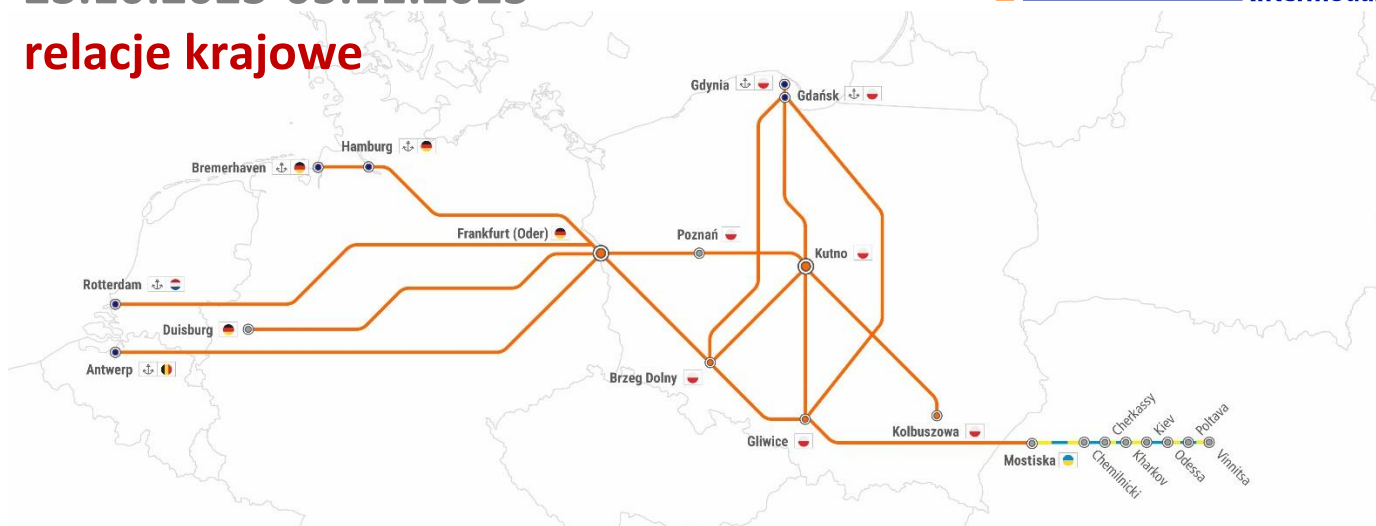

RAPORT KOLEJOWY

23.10.2023-05.11.2023

relacje krajowe

Dotyczy relacji: utrudnienie nr

Gliwice -> Gdynia/Gdańsk -> Gliwice: 1, 3, 7, 9, 14, 15, 16, 17, 18, 25
 Gliwice -> Kutno -> Gliwice: 2, 3, 7, 9, 14, 15, 16, 17, 18, 25
 Gliwice -> Medyka/Mostiska -> Gliwice: 11, 12, 13, 19, 22, 23, 24, 29
 Gliwice -> Frankfurt (Oder) -> Gliwice: 20, 21, 26, 27, 28, 29
 Kutno -> Kolbuszowa -> Kutno: 10
 Kutno -> Gdynia/Gdańsk -> Kutno: 1, 2, 4, 5, 8
 Brzeg Dolny -> Gdynia/Gdańsk -> Brzeg Dolny: 1, 5, 6, 18
 Brzeg Dolny -> Kutno -> Brzeg Dolny: 2, 4, 5, 8,
 Brzeg Dolny -> Frankfurt (Oder) -> Brzeg Dolny: 20, 21, 26, 27, 28, 29
 Frankfurt Oder -> Kutno -> Frankfurt Oder (RTM/ANTW/HMB): 2, 4, 5, 8