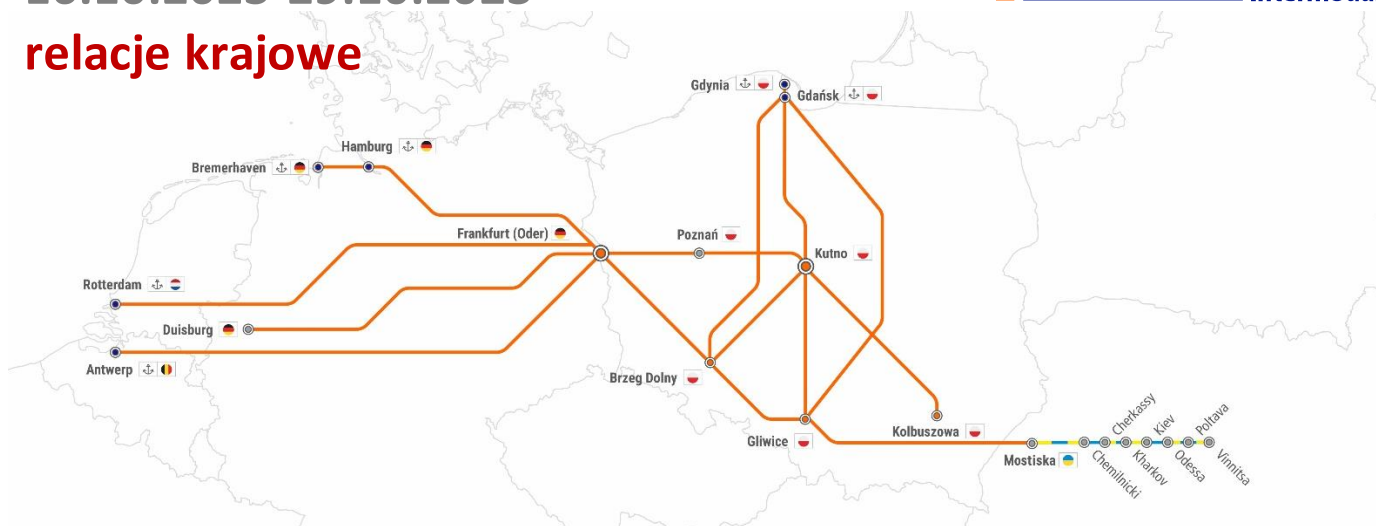

RAPORT KOLEJOWY

16.10.2023-29.10.2023

relacje krajowe

Dotyczy relacji: utrudnienie nr

Gliwice -> Gdynia/Gdańsk -> Gliwice: 1, 3, 6, 8, 13, 14, 15, 16, 17, 19, 22, 24
 Gliwice -> Kutno -> Gliwice: 2, 3, 6, 8, 13, 14, 15, 16, 17, 19, 22, 24,
 Gliwice -> Medyka/Mostiska -> Gliwice: 10, 11, 12, 18, 20, 21, 23, 30
 Gliwice -> Frankfurt (Oder) -> Gliwice: 19, 25, 27, 28, 29,
 Kutno -> Kolbuszowa -> Kutno: 6, 9
 Kutno -> Gdynia/Gdańsk -> Kutno: 1, 2, 4, 5, 7, 26,
 Brzeg Dolny -> Gdynia/Gdańsk -> Brzeg Dolny: 1, 5, 26
 Brzeg Dolny -> Kutno -> Brzeg Dolny: 2, 4, 5, 7, 26,
 Brzeg Dolny -> Frankfurt (Oder) -> Brzeg Dolny: 19, 25, 27, 28, 29
 Frankfurt Oder -> Kutno -> Frankfurt Oder (RTM/ANTW/HMB): 2, 4, 5, 7, 26