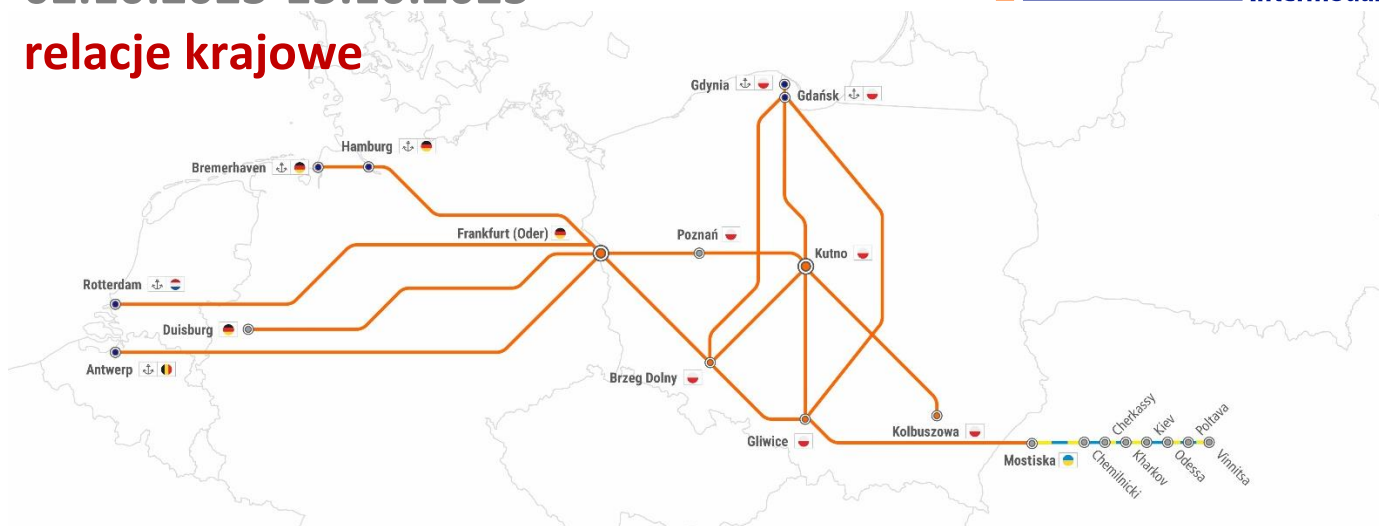

RAPORT KOLEJOWY

02.10.2023-15.10.2023

relacje krajowe

Dotyczy relacji: utrudnienie nr

Gliwice -> Gdynia/Gdańsk -> Gliwice: 1, 3, 5, 7, 13, 14, 15, 16, 18, 21, 23, 24
 Gliwice -> Kutno -> Gliwice: 2, 3, 5, 7, 13, 14, 15, 16, 18, 21, 23, 24
 Gliwice -> Medyka/Mostiska -> Gliwice: 9, 10, 11, 12, 17, 20, 22
 Gliwice -> Frankfurt (Oder) -> Gliwice: 19, 26, 27, 28
 Kutno -> Kolbuszowa -> Kutno: 5, 8,
 Kutno -> Gdynia/Gdańsk -> Kutno: 1, 2, 4, 6, 24
 Brzeg Dolny -> Gdynia/Gdańsk -> Brzeg Dolny: 1, 25
 Brzeg Dolny -> Kutno -> Brzeg Dolny: 2, 4, 6, 24, 25
 Brzeg Dolny -> Frankfurt (Oder) -> Brzeg Dolny: 19, 26, 27, 28
 Frankfurt Oder -> Kutno -> Frankfurt Oder (RTM/ANTW/HMB): 2, 4, 6, 24, 25

UTRUDNIENIA NA TRASIE	Dotyczy relacji:
1. PRZERWA W RUCHU NA ODCINKU GDYNIA PORT – GDYNIA PORT GPE W DN. 04.09-10.11 W GODZ. 08:00-16:00	Linia nr 201 Gliwice -> Gdynia/Gdańsk -> Gliwice Brzeg Dolny -> Gdynia/Gdańsk -> Brzeg Dolny Kutno -> Gdynia/Gdańsk -> Kutno
2. ZAMKNIĘCIE STACJI STARA WIEŚ K/KUTNA OD PON DO NIEDZ. W GODZ. 22:40-04:15 UTRUDNIENIA W STACJI KUTNO W ZWIĄZKU Z PRZYŁĄCZENIEM GRUPY TOWAROWEJ DO LCS	Linia nr 3 Gliwice -> Kutno -> Gliwice Brzeg Dolny -> Kutno -> Brzeg Dolny Kutno -> Gdynia/Gdańsk -> Kutno Frankfurt Oder -> Kutno -> Frankfurt Oder (RTM/ANTW/HMB)
3. UTRUDNIENIE NA ODCINKU RUDNIKI K. CZĘSTOCHOWY – CZĘSTOCHOWA W DN. 04.10-12.10 W GODZ. 22:00-04:00 ZAMKNIĘCIE TORU NR 2	Linia nr 1 Gliwice -> Gdynia/Gdańsk -> Gliwice Gliwice -> Kutno -> Gliwice
4. ZAMKNIĘCIE NA WYBRANYCH ODCINKACH NA TRASIE KUTNO – KRAMSK – PODSTOLICE ORAZ PAŁĘDZIE – ZBĄSZYŃ - SZCZANIEC - TOPORÓW W DN. 03.09-22.10 W GODZ. 23:30-04:00 PRZERWA W RUCHU	Linia nr 3 Brzeg Dolny -> Kutno -> Brzeg Dolny Kutno -> Gdynia/Gdańsk -> Kutno Frankfurt Oder -> Kutno -> Frankfurt Oder (RTM/ANTW/HMB)
5. UTRUDNIENIE NA ODCINKU ŁOWICZ – SKIERNIEWICE DO DN. 11.11 CAŁODOBOWE ZAMKNIĘCIE TORU NR 2	Linia nr 11 Gliwice -> Gdynia/Gdańsk -> Gliwice Gliwice -> Kutno -> Gliwice Kutno -> Kolbuszowa -> Kutno