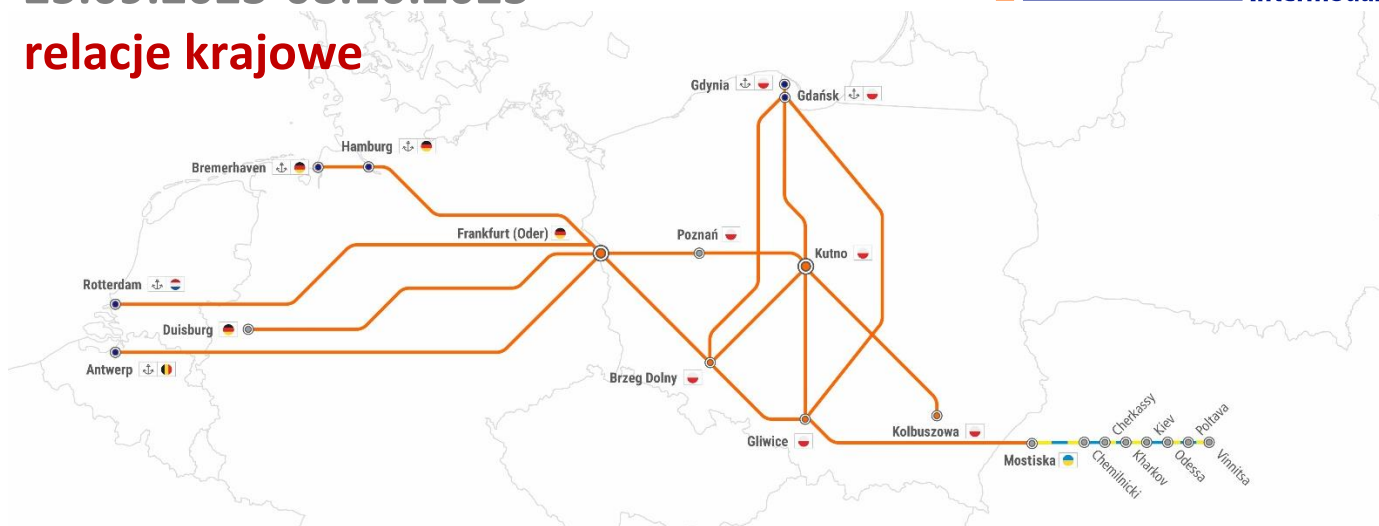

RAPORT KOLEJOWY

25.09.2023-08.10.2023

relacje krajowe

Dotyczy relacji: utrudnienie nr

Gliwice -> Gdynia/Gdańsk -> Gliwice: 1, 3, 4, 5, 8, 10, 16, 17, 18, 19, 20, 22, 27, 29
 Gliwice -> Kutno -> Gliwice: 2, 3, 4, 5, 8, 16, 17, 18, 19, 20, 22, 27, 29
 Gliwice -> Medyka/Mostiska -> Gliwice: 12, 13, 14, 15, 21, 24, 25, 26
 Gliwice -> Frankfurt (Oder) -> Gliwice: 23, 31, 32
 Kutno -> Kolbuszowa -> Kutno: 8, 11,
 Kutno -> Gdynia/Gdańsk -> Kutno: 1, 2, 6, 7, 29, 30
 Brzeg Dolny -> Gdynia/Gdańsk -> Brzeg Dolny: 1, 30, 33
 Brzeg Dolny -> Kutno -> Brzeg Dolny: 2, 6, 7, 9, 29, 30
 Brzeg Dolny -> Frankfurt (Oder) -> Brzeg Dolny: 22, 23, 28, 31, 32
 Frankfurt Oder -> Kutno -> Frankfurt Oder (RTM/ANTW/HMB): 2, 6, 7, 9, 29, 30

UTRUDNIENIA NA TRASIE	Dotyczy relacji:
1. PRZERWA W RUCHU NA ODCINKU GDYNIA PORT – GDYNIA PORT GPE W DN. 04.09-10.11 W GODZ. 08:00-16:00	Linia nr 201 Gliwice -> Gdynia/Gdańsk -> Gliwice Brzeg Dolny -> Gdynia/Gdańsk -> Brzeg Dolny Kutno -> Gdynia/Gdańsk -> Kutno
2. ZAMKNIĘCIE STACJI STARA WIEŚ K/KUTNA OD PON DO NIEDZ. W GODZ. 22:40-04:15 UTRUDNIENIA W STACJI KUTNO W ZWIĄZKU Z PRZYŁĄCZENIEM GRUPY TOWAROWEJ DO LCS	Linia nr 3 Gliwice -> Kutno -> Gliwice Brzeg Dolny -> Kutno -> Brzeg Dolny Kutno -> Gdynia/Gdańsk -> Kutno Frankfurt Oder -> Kutno -> Frankfurt Oder (RTM/ANTW/HMB)
3. UTRUDNIENIE NA ODCINKU SKIERNIEWICE – PŁYĆWIA W DN. 19.09-30.09 W GODZ. 00:01-04:00 JAZDA PO JEDNYM TORZE	Linia nr 1 Gliwice -> Gdynia/Gdańsk -> Gliwice Gliwice -> Kutno -> Gliwice
4. ZAMKNIĘCIE NA ODCINKU RADOMSKO – KŁOMNICE W DN. 30.09 W GODZ. 23:25-01:25 PRZERWA W RUCHU, DODATKOWO W DN. 01.10-02.10 W GODZ. 22:00-04:00 JAZDA PO JEDNYM TORZE	Linia nr 1 Gliwice -> Gdynia/Gdańsk -> Gliwice Gliwice -> Kutno -> Gliwice
5. UTRUDNIENIE NA ODCINKU RUDNIKI K. CZĘSTOCHOWY – CZĘSTOCHOWA W DN. 04.10-08.10 W GODZ. 22:00-04:00 ZAMKNIĘCIE TORU NR 2	Linia nr 1 Gliwice -> Gdynia/Gdańsk -> Gliwice Gliwice -> Kutno -> Gliwice