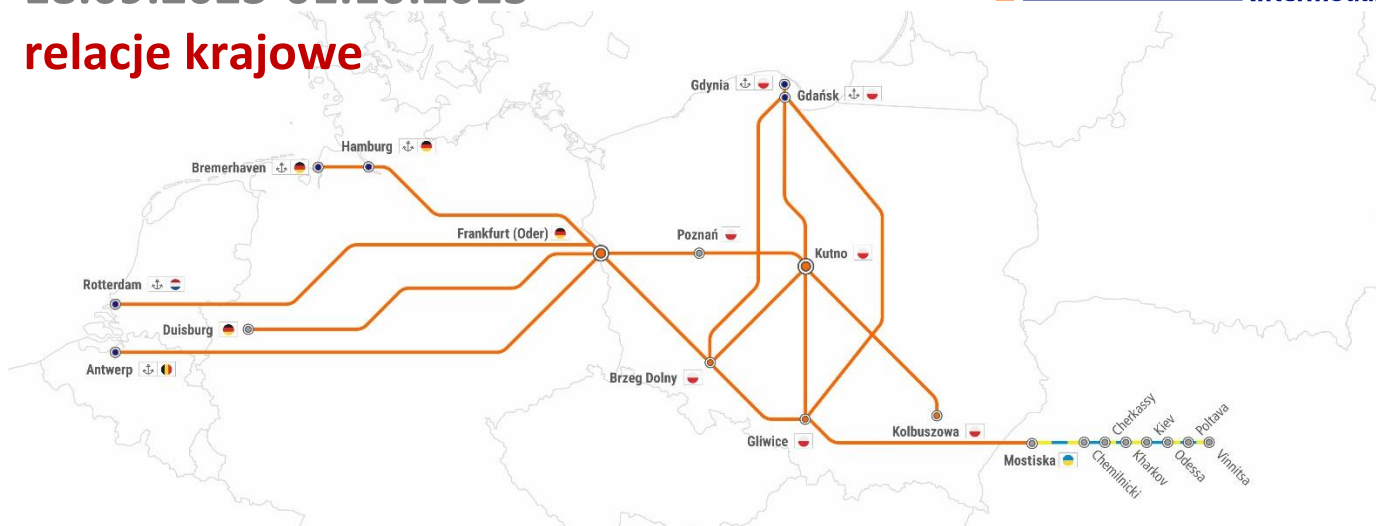

RAPORT KOLEJOWY

18.09.2023-01.10.2023

relacje krajowe

Dotyczy relacji: utrudnienie nr

Gliwice -> Gdynia/Gdańsk -> Gliwice: 1, 3, 4, 8, 16, 17, 18, 20, 25, 27
 Gliwice -> Kutno -> Gliwice: 2, 3, 4, 8, 10, 16, 17, 18, 20, 25, 27,
 Gliwice -> Medyka/Mostiska -> Gliwice: 12, 13, 14, 15, 19, 21, 22, 23, 24, 26,
 Gliwice -> Frankfurt (Oder) -> Gliwice: 20, 28, 29, 31, 32, 33
 Kutno -> Kolbuszowa -> Kutno: 8, 11,
 Kutno -> Gdynia/Gdańsk -> Kutno: 1, 2, 5, 6, 9, 30,
 Brzeg Dolny -> Gdynia/Gdańsk -> Brzeg Dolny: 1, 30, 34
 Brzeg Dolny -> Kutno -> Brzeg Dolny: 7, 9, 30,
 Brzeg Dolny -> Frankfurt (Oder) -> Brzeg Dolny: 20, 28, 29, 31, 32, 33
 Frankfurt Oder -> Kutno -> Frankfurt Oder (RTM/ANTW/HMB): 2, 5, 6, 7, 9, 30