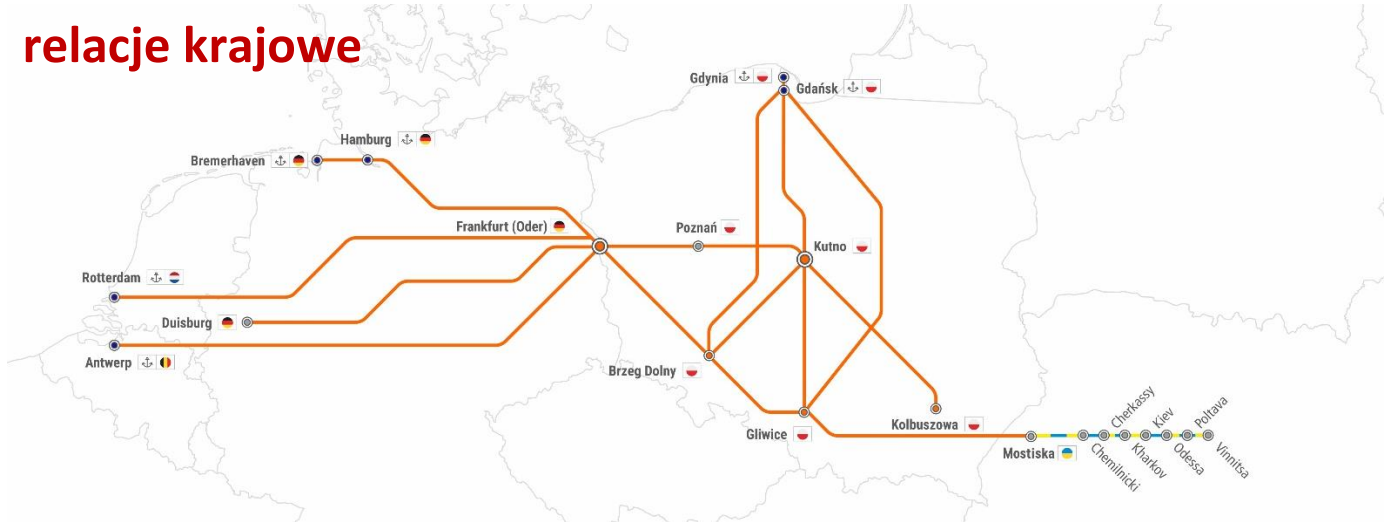

RAPORT KOLEJOWY

11.09.2023-24.09.2023

relacje krajowe

Dotyczy relacji: utrudnienie nr

Gliwice -> Gdynia/Gdańsk -> Gliwice: 1, 3, 7, 9, 14, 15, 16, 17, 19, 23, 25, 27,
Gliwice -> Kutno -> Gliwice: 2, 3, 7, 9, 14, 15, 16, 17, 19, 23, 25, 27
Gliwice -> Medyka/Mostiska -> Gliwice: 10, 11, 12, 13, 18, 20, 22, 24
Gliwice -> Frankfurt (Oder) -> Gliwice: 31
Kutno -> Kolbuszowa -> Kutno: 7
Kutno -> Gdynia/Gdańsk -> Kutno: 1, 2, 4, 5, 6, 8, 28
Brzeg Dolny -> Gdynia/Gdańsk -> Brzeg Dolny: 1, 32
Brzeg Dolny -> Kutno -> Brzeg Dolny: 2, 4, 5, 6, 8, 28,
Brzeg Dolny -> Frankfurt (Oder) -> Brzeg Dolny: 19, 26, 29, 30, 31
Frankfurt Oder -> Kutno -> Frankfurt Oder (RTM/ANTW/HMB): 2, 4, 5, 6, 8, 28