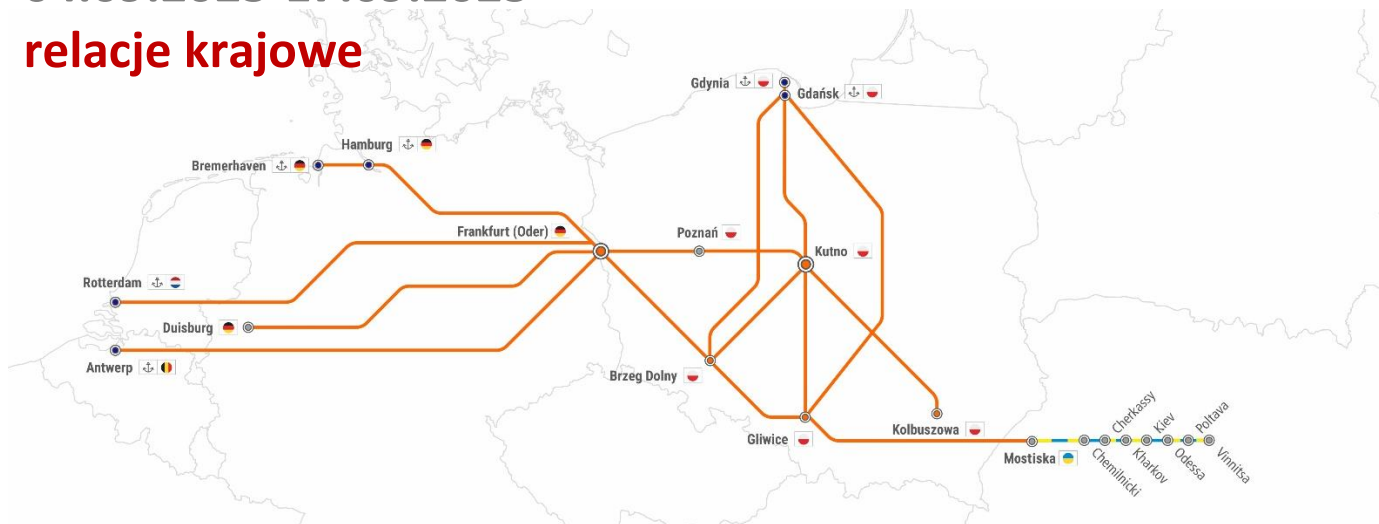

RAPORT KOLEJOWY

04.09.2023-17.09.2023

relacje krajowe

Dotyczy relacji: utrudnienie nr

Gliwice -> Gdynia/Gdańsk -> Gliwice: 1, 3, 7, 11, 12, 13, 14, 16, 20, 22, 29

Gliwice -> Kutno -> Gliwice: 2, 3, 7, 11, 12, 13, 14, 16, 20, 22, 29

Gliwice -> Medyka/Mostiska -> Gliwice: 8, 9, 10, 15, 17, 19

Gliwice -> Frankfurt (Oder) -> Gliwice: 16, 18, 21, 25, 26, 27

Kutno -> Kolbuszowa -> Kutno: 7

Kutno -> Gdynia/Gdańsk -> Kutno: 1, 2, 4, 5, 6, 23, 24

Dotyczy relacji:

Linia nr 201
Gliwice -> Gdynia/Gdańsk -> Gliwice
Brzeg Dolny -> Gdynia/Gdańsk -> Brzeg Dolny
Kutno -> Gdynia/Gdańsk -> Kutno

Linia nr 3
Gliwice -> Kutno -> Gliwice
Brzeg Dolny -> Kutno -> Brzeg Dolny
Kutno -> Gdynia/Gdańsk -> Kutno
Frankfurt Oder -> Kutno -> Frankfurt Oder (RTM/ANTW/HMB)

Linia nr 1
Gliwice -> Gdynia/Gdańsk -> Gliwice
Gliwice -> Kutno -> Gliwice

Linia nr 3
Brzeg Dolny -> Kutno -> Brzeg Dolny
Kutno -> Gdynia/Gdańsk -> Kutno
Frankfurt Oder -> Kutno -> Frankfurt Oder (RTM/ANTW/HMB)