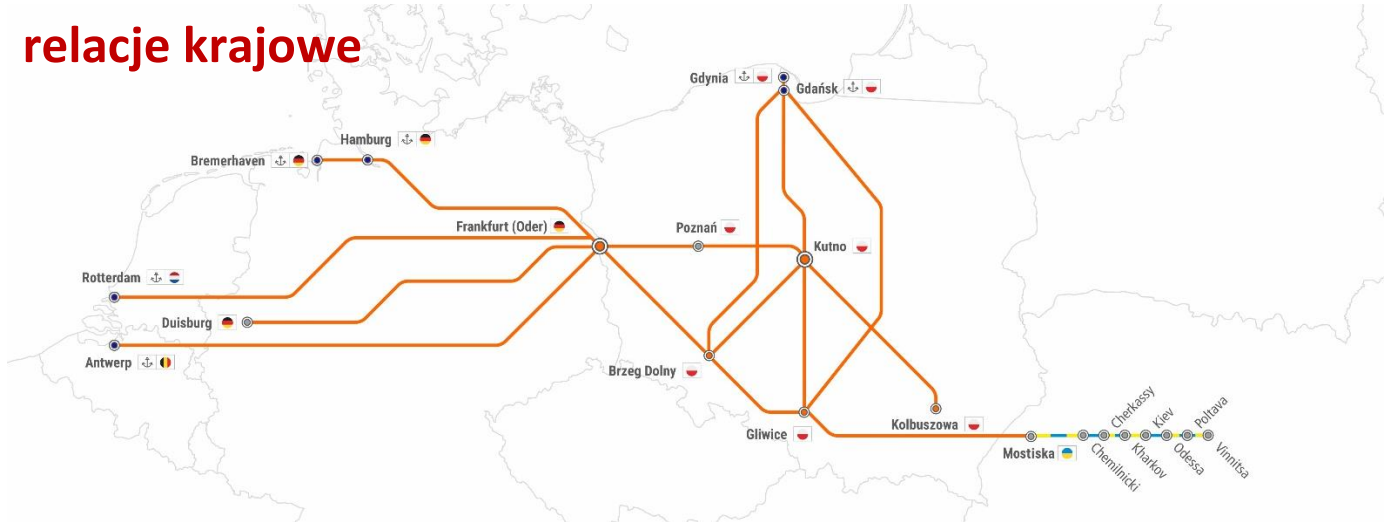

RAPORT KOLEJOWY

28.08.2023-10.09.2023

relacje krajowe

Dotyczy relacji: utrudnienie nr

Gliwice -> Gdynia/Gdańsk -> Gliwice: 1, 8, 10, 12, 14, 17, 20, 22, 40, 41, 42, 51, 52, 53, 54, 55, 56, 57

Gliwice -> Kutno -> Gliwice: 2, 8, 10, 12, 14, 20, 21, 22, 23, 40, 41, 42, 43, 44, 51, 52, 53, 54, 55, 56, 57

Gliwice -> Medyka/Mostiska -> Gliwice: 11, 13, 15, 16, 27, 28, 29, 35, 36, 37, 38

Gliwice -> Frankfurt (Oder) -> Gliwice: 14, 18, 19, 25, 26, 39, 40, 41, 42

Kutno -> Kolbuszowa -> Kutno: 7, 8, 9, 24, 44

Kutno -> Gdynia/Gdańsk -> Kutno: 1, 3, 4, 5, 6, 17, 21, 23, 30, 31, 32, 33, 34, 43, 44, 45, 46, 47, 48, 49, 50

Brzeg Dolny -> Gdynia/Gdańsk -> Brzeg Dolny: 1, 17

Brzeg Dolny -> Kutno -> Brzeg Dolny: 2, 3, 4, 5, 6, 21, 23, 31, 32, 33, 34, 43, 44, 45, 46, 47, 48, 49, 50

Linia nr 3
Brzeg Dolny -> Kutno -> Brzeg Dolny
Kutno -> Gdynia/Gdańsk -> Kutno
Frankfurt Oder -> Kutno -> Frankfurt Oder (RTM/ANTW/HMB)

Linia nr 3
Brzeg Dolny -> Kutno -> Brzeg Dolny
Kutno -> Gdynia/Gdańsk -> Kutno
Frankfurt Oder -> Kutno -> Frankfurt Oder (RTM/ANTW/HMB)