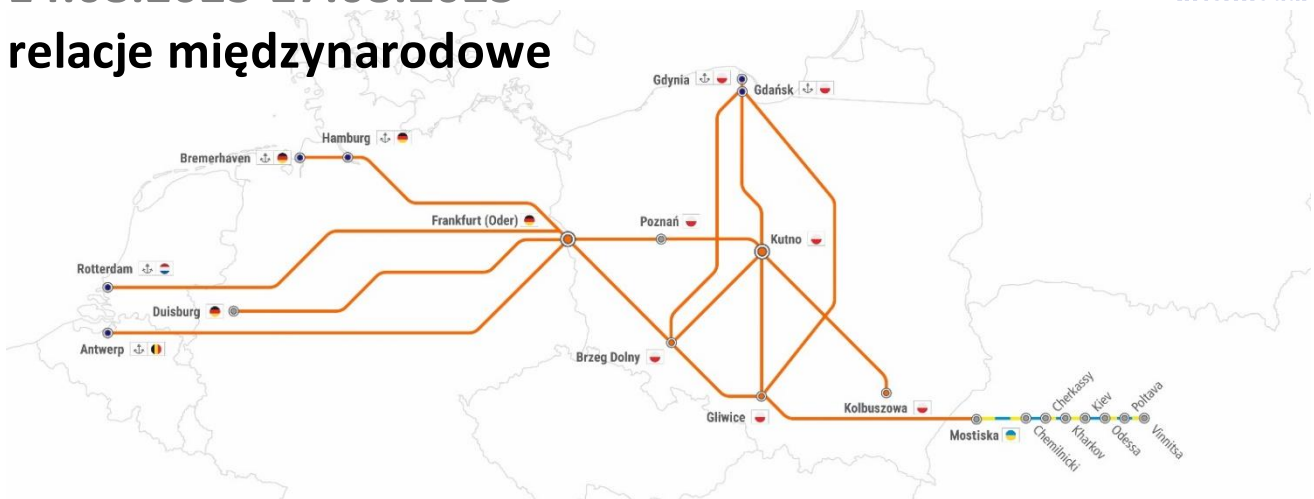

RAPORT KOLEJOWY

14.08.2023-27.08.2023

relacje międzynarodowe

UTRUDNIENIA NA TRASIE	Dotyczy relacji:
KONGESTIA SKŁADÓW W STACJI MEDYKA, POCIĄGI WSTRZYMIWANE SĄ NA TRASIE I OCZEKUJĄ NA WOLNY TOR NA STACJI GRANICZNEJ	Gliwice – Mostiska UA
ZAMKNIĘCIE NA ODCINKU AACHEN WEST – MONTZEN W DN. 27.08 W GODZ. 08:45-14:45, OBJAZD PRZEZ ROSENDAAL	Antwerpia <-> Frankfurt Oder
ZAMKNIĘCIE NA ODCINKU EMMERICH - OBERHAUSEN W DN. 21.08-25.08 W GODZ. 23:59-21:00, ZMNIJSZONA PRZEPUSTOWOŚĆ	Rotterdam <-> Frankfurt Oder Rotterdam <-> Kutno
ZAMKNIĘCIE NA ODCINKU EMMERICH – OBERHAUSEN W DN. 19.08-20.08 ORAZ 25.08-24.09 W GODZ. 06:00-23:59, OBJAZD PRZEZ VENLO WYDŁUŻONY CZAS PRZEJAZDU O 60 MIN	Rotterdam <-> Frankfurt Oder Rotterdam <-> Kutno
ZAMKNIĘCIE NA ODCINKU RHEINE – LOHNE W DN. 05.08-18.08 W GODZ. 04:45-21:00, RUCH JEDNOTOROWY, OBJAZD PRZEZ EMMERICH WYDŁUŻONY CZAS PRZEJAZDU O 90 MIN	Rotterdam <-> Frankfurt Oder Rotterdam <-> Kutno
ZAMKNIĘCIE NA STACJI LOHNE – OSNABRUCK W DN. 21.08-28.08 ORAZ W DN. 25.08-24.09 W GODZ. 00:45-04:45, OBJAZD PRZEZ EMMERICH WYDŁUŻONY CZAS PRZEJAZDU O 90 MIN	Rotterdam <-> Frankfurt Oder Rotterdam <-> Kutno
UTRUDNIENIA POCIĄGÓW KURSUJĄCYCH NA TRASIE ROTTERDAM-KUTNO/KUTNO-ROTTERDAM ORAZ ROTTERDAM-FRANKFURT/FRANKFURT-ROTTERDAM, OBJAZD PRZEZ MÜNSTER/HAMM WYDŁUŻONY CZAS PRZEJAZDU O 180 MIN	Rotterdam <-> Frankfurt Oder Rotterdam <-> Kutno

ZAMKNIĘCIE NA ODCINKU RECKLINGHAUSEN – GLESEN.BUER-NORD W DN. 11.08-17.08 W GODZ. 00:00-23:59, OBJAZD PRZEZ GELSENKIRCH-BISMARCK WYDŁUŻONY CZAS PRZEJAZDU O 30 MIN

Antwerpia <-> Frankfurt Oder
Duisburg <-> Kutno
Rotterdam <-> Frankfurt Oder
Rotterdam <-> Kutno

ZAMKNIĘCIE NA ODCINKU BRAUNSCHWEIG-FALLERSLEBEN W DN. 27.08-03.12 W GODZ. 01:00-06:30, OBJAZD PRZEZ HELMSTEDT WYDŁUŻONY CZAS PRZEJAZDU O 90 MIN

Antwerpia <-> Frankfurt Oder
Duisburg <-> Kutno
Rotterdam <-> Frankfurt Oder
Rotterdam <-> Kutno