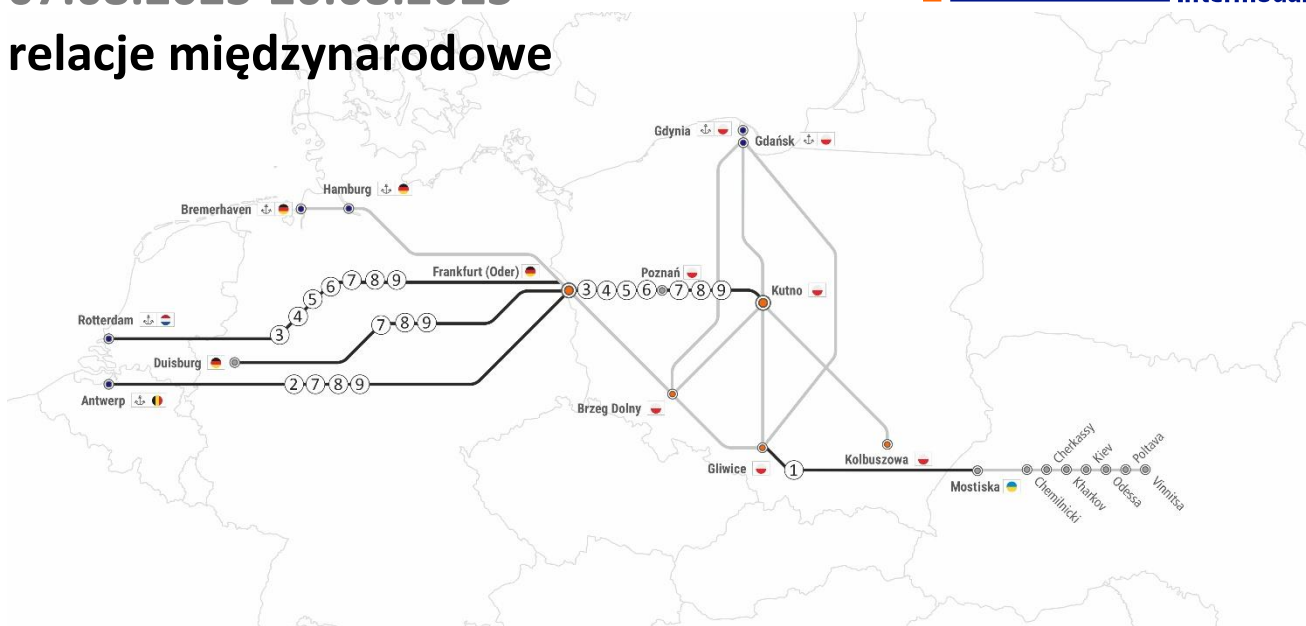

RAPORT KOLEJOWY

07.08.2023-20.08.2023

relacje międzynarodowe

UTRUDNIENIA NA TRASIE	Dotyczy relacji:
1. KONGESTIA SKŁADÓW W STACJI MEDYKA, POCIĄGI WSTRZYMYWANE SĄ NA TRASIE I OCZEKUJĄ NA WOLNY TOR NA STACJI GRANICZNEJ	Gliwice – Mostiska UA
2. ZAMKNIĘCIE NA ODCINKU AACHEN WEST – MONTZEN W DN. 13.08 ORAZ 27.08 W GODZ. 08:45-14:45, OBJAZD PRZEZ ROSENDAAL	Antwerpia <-> Frankfurt Oder
3. ZAMKNIĘCIE NA ODCINKU EMMERICH - OBERHAUSEN W DN. 02.08-11.08 W GODZ. 23:00-05:00 ORAZ W DN. 21.08-25.08 W GODZ. 23:59-21:00, ZMNIĘSZONA PRZEPUSTOWOŚĆ	Rotterdam <-> Frankfurt Oder Rotterdam <-> Kutno
4. ZAMKNIĘCIE NA ODCINKU EMMERICH – OBERHAUSEN W DN. 19.08-20.08 ORAZ 25.08-24.09 W GODZ. 06:00-23:59, OBJAZD PRZEZ VENLO WYDŁUŻONY CZAS PRZEJAZDU O 60 MIN	Rotterdam <-> Frankfurt Oder Rotterdam <-> Kutno
5. ZAMKNIĘCIE NA ODCINKU RHEINE – LOHNE W DN. 05.08-18.08 W GODZ. 04:45-21:00, RUCH JEDNOTOROWY, OBJAZD PRZEZ EMMERICH WYDŁUŻONY CZAS PRZEJAZDU O 90 MIN	Rotterdam <-> Frankfurt Oder Rotterdam <-> Kutno
6. ZAMKNIĘCIE NA STACJI LOHNE – OSNABRUCK W DN. 21.08-28.08 ORAZ W DN. 25.08-24.09 W GODZ. 00:45-04:45, OBJAZD PRZEZ EMMERICH WYDŁUŻONY CZAS PRZEJAZDU O 90 MIN	Rotterdam <-> Frankfurt Oder Rotterdam <-> Kutno

7. ZAMKNIĘCIE NA ODCINKU RECKLINGHAUSEN – GLESEN.BUER-NORD W DN. 11.08-17.08 W GODZ. 00:00-23:59, OBJAZD PRZEZ GELSENKIRCH-BISMARCK WYDŁUŻONY CZAS PRZEJAZDU O 30 MIN

Antwerpia <-> Frankfurt Oder
Duisburg <-> Kutno
Rotterdam <-> Frankfurt Oder
Rotterdam <-> Kutno

8. ZAMKNIĘCIE NA ODCINKU BRAUNSCHWEIG-FALLERSLEBEN W DN. 27.08-03.12 W GODZ. 01:00-06:30, OBJAZD PRZEZ HELMSTEDT WYDŁUŻONY CZAS PRZEJAZDU O 90 MIN

Antwerpia <-> Frankfurt Oder
Duisburg <-> Kutno
Rotterdam <-> Frankfurt Oder
Rotterdam <-> Kutno

9. ZAMKNIĘCIE NA ODCINKU FURSTENWALDE-BERLIN-NORDOST W DN. 28.08-30.08 W GODZ. 23:00-02:15, RUCH JEDNOTOROWY LUB OBJAZD PRZEZ COTTBUS WYDŁUŻONY CZAS PRZEJAZDU O 60 MIN

Antwerpia <-> Frankfurt Oder
Duisburg <-> Kutno
Rotterdam <-> Frankfurt Oder
Rotterdam <-> Kutno