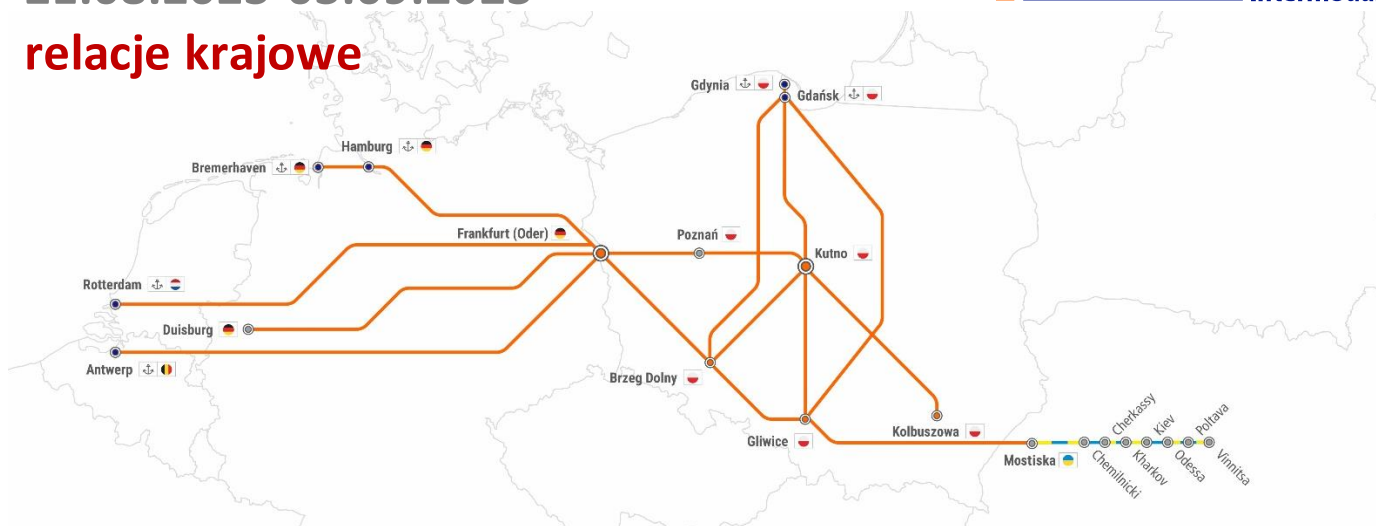

RAPORT KOLEJOWY

21.08.2023-03.09.2023

relacje krajowe

Dotyczy relacji: utrudnienie nr

- Gliwice -> Gdynia/Gdańsk -> Gliwice: 1, 2, 11, 13, 16, 18, 19, 20, 21, 25, 28, 30
- Gliwice -> Kutno -> Gliwice: 2,3, 11, 13, 16, 18, 19, 20, 21, 28, 29, 30, 31,
- Gliwice -> Medyka/Mostiska -> Gliwice: 22, 23, 24, 35, 36
- Gliwice -> Frankfurt (Oder) -> Gliwice: 21, 26, 27, 33, 34,
- Kutno -> Kolbuszowa -> Kutno: 10, 11,12, 32
- Kutno -> Gdynia/Gdańsk -> Kutno: 1, 3, 4, 5, 6, 7, 25, 37, 38, 39, 40, 41
- Brzeg Dolny -> Gdynia/Gdańsk -> Brzeg Dolny: 1, 25
- Brzeg Dolny -> Kutno -> Brzeg Dolny: 3, 4, 5, 6, 7, 9, 29,31, 37, 38, 39, 40, 41
- Brzeg Dolny -> Frankfurt (Oder) -> Brzeg Dolny: 21, 27, 33, 34
- Frankfurt Oder -> Kutno -> Frankfurt Oder (RTM/ANTW/HMB): 3, 4, 5, 6, 7, 8, 9, 29, 31, 37, 38, 39, 40, 41