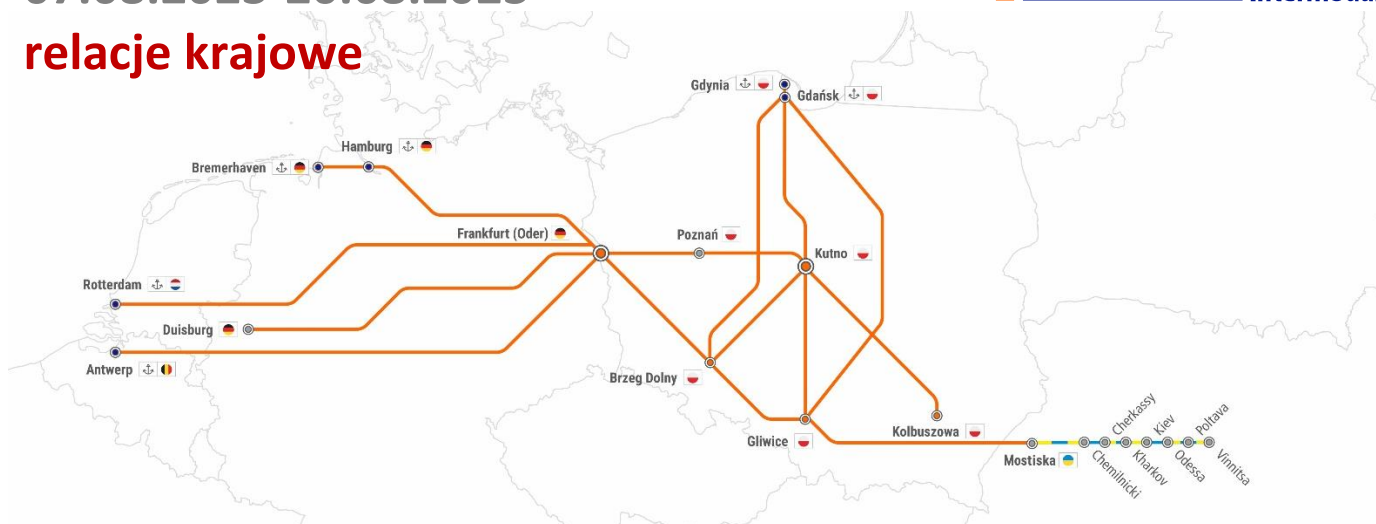

RAPORT KOLEJOWY

07.08.2023-20.08.2023

relacje krajowe

Dotyczy relacji: utrudnienie nr

- Gliwice -> Gdynia/Gdańsk -> Gliwice: 1, 2, 9, 14, 15, 20, 22, 23, 24, 28, 33
- Gliwice -> Kutno -> Gliwice: 2,3, 9, 14, 15, 20, 22, 23, 24, 33
- Gliwice -> Medyka/Mostiska -> Gliwice: 17, 18, 19, 21, 25, 26, 27
- Gliwice -> Frankfurt (Oder) -> Gliwice: 29, 30, 31
- Kutno -> Kolbuszowa -> Kutno: 9, 10, 11,13, 16
- Kutno -> Gdynia/Gdańsk -> Kutno: 1, 3, 4, 5, 6, 7, 12, 28
- Brzeg Dolny -> Gdynia/Gdańsk -> Brzeg Dolny: 1, 28, 32
- Brzeg Dolny -> Kutno -> Brzeg Dolny: 3, 4, 5, 6, 7, 12
- Brzeg Dolny -> Frankfurt (Oder) -> Brzeg Dolny: 24, 29, 30, 31
- Frankfurt Oder -> Kutno -> Frankfurt Oder (RTM/ANTW/HMB): 3, 4, 5, 6, 7, 8, 12