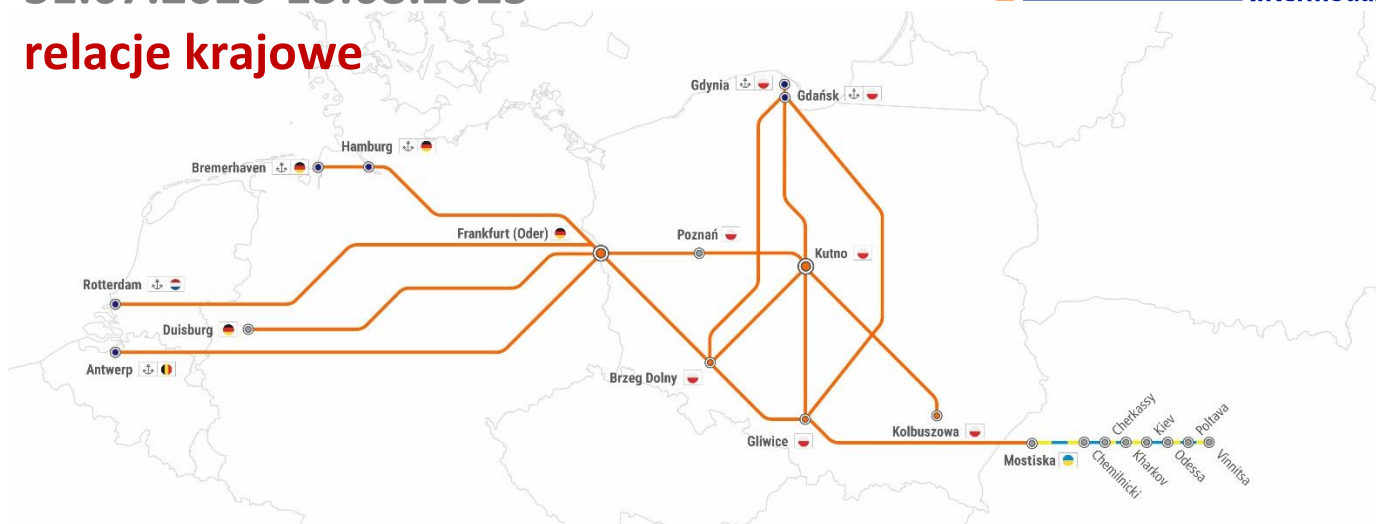

RAPORT KOLEJOWY

31.07.2023-13.08.2023

relacje krajowe

Dotyczy relacji: utrudnienie nr

Gliwice -> Gdynia/Gdańsk -> Gliwice: 1, 2, 3, 9, 14, 20, 22, 26, 31
 Gliwice -> Kutno -> Gliwice: 2,3, 4, 9, 14, 20, 22, 31
 Gliwice -> Medyka/Mostiska -> Gliwice: 16, 17, 18, 19, 21, 23, 24, 25
 Gliwice -> Frankfurt (Oder) -> Gliwice: 22, 28, 29
 Kutno -> Kolbuszowa -> Kutno: 9, 10, 11, 13, 15
 Kutno -> Gdynia/Gdańsk -> Kutno: 1, 4, 5, 6, 7, 12, 26
 Brzeg Dolny -> Gdynia/Gdańsk -> Brzeg Dolny: 1, 26, 27, 30
 Brzeg Dolny -> Kutno -> Brzeg Dolny: 3, 4, 5, 6, 7, 12
 Brzeg Dolny -> Frankfurt (Oder) -> Brzeg Dolny: 22, 28
 Frankfurt Oder -> Kutno -> Frankfurt Oder (RTM/ANTW/HMB): 4, 5, 6, 7, 8, 12