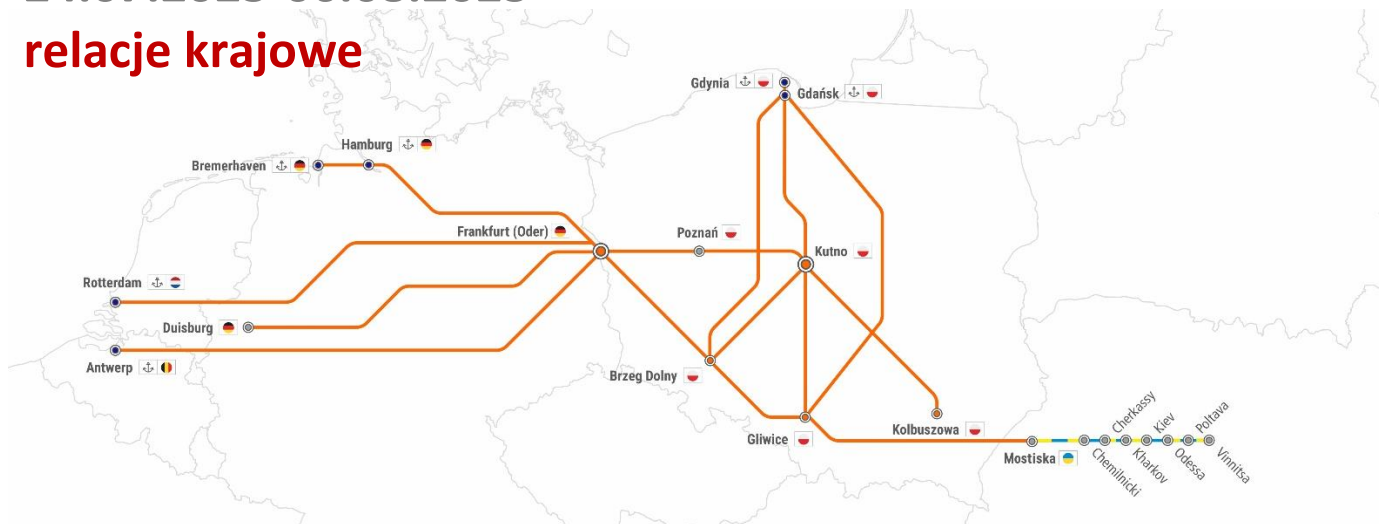

RAPORT KOLEJOWY

24.07.2023-06.08.2023

relacje krajowe

Dotyczy relacji: utrudnienie nr

- Gliwice -> Gdynia/Gdańsk -> Gliwice: 1, 2, 9, 15, 17, 18, 19, 20, 22, 23, 29
- Gliwice -> Kutno -> Gliwice: 2,3, 9, 15, 17, 18, 19, 20, 22, 29
- Gliwice -> Frankfurt (Oder) -> Gliwice: 21, 25, 26, 27
- Kutno -> Kolbuszowa -> Kutno: 8, 9, 10, 11, 12, 14, 16
- Kutno -> Gdynia/Gdańsk -> Kutno: 3, 4, 5, 6, 13, 23
- Brzeg Dolny -> Gdynia/Gdańsk -> Brzeg Dolny: 1, 23, 24, 25, 28
- Brzeg Dolny -> Kutno -> Brzeg Dolny: 3, 4, 5, 6, 13,
- Brzeg Dolny -> Frankfurt (Oder) -> Brzeg Dolny: 20, 21, 25, 26
- Frankfurt Oder -> Kutno -> Frankfurt Oder (RTM/ANTW/HMB): 3, 4, 5, 6, 7, 13

UTRUDNIENIA NA TRASIE	Dotyczy relacji:
1. PRZERWA W RUCHU W STACJI GDYNIA PORT W DN. 12.06-28.08 W GODZ. 08:00-16:00	Linia nr 201 Gliwice -> Gdynia/Gdańsk -> Gliwice Brzeg Dolny -> Gdynia/Gdańsk -> Brzeg Dolny Kutno -> Gdynia/Gdańsk -> Kutno
2. UTRUDNIENIE NA ODCINKU WIDZÓW TEKLINÓW – KŁOMNICE W DN. 01.08-04.08 W GODZ. 22:30-04:30 JAZDA PO JEDNYM TORZE	Linia nr 1 Gliwice -> Gdynia/Gdańsk -> Gliwice Gliwice -> Kutno -> Gliwice
3. ZAMKNIĘCIE STACJI STARA WIEŚ K/KUTNA OD PON DO NIEDZ. W GODZ. 22:40-04:15 UTRUDNIENIA W STACJI KUTNO W ZWIĄZKU Z PRZYŁĄCZENIEM GRUPY TOWAROWEJ DO LCS	Linia nr 3 Gliwice -> Kutno -> Gliwice Brzeg Dolny -> Kutno -> Brzeg Dolny Kutno -> Gdynia/Gdańsk -> Kutno Frankfurt Oder -> Kutno -> Frankfurt Oder (RTM/ANTW/HMB)
4. ZAMKNIĘCIE NA ODCINKU POZNAŃ GÓRCZYN – PAŁĘDZIE - BUK W DN. 12.06-01.09 W GODZ. 23:10-02:10 PRZERWA W RUCHU I CAŁODOBOWE ZAMKNIĘCIE TORU NR 2	Linia nr 3 Brzeg Dolny -> Kutno -> Brzeg Dolny Kutno -> Gdynia/Gdańsk -> Kutno Frankfurt Oder -> Kutno -> Frankfurt Oder (RTM/ANTW/HMB)
5. ZAMKNIĘCIE NA WYBRANYCH ODCINKACH NA TRASIE KONIN – PODSTOLICE – KOSTRZYN WIELKOPOLSKI W DN. 13.06-14.08 W GODZ. 00:01-04:00 PRZERWA W RUCHU, CAŁODOBOWE ZAMKNIĘCIE TORU NR 1/NR 2	Linia nr 3 Brzeg Dolny -> Kutno -> Brzeg Dolny Kutno -> Gdynia/Gdańsk -> Kutno Frankfurt Oder -> Kutno -> Frankfurt Oder (RTM/ANTW/HMB)
6. UTRUDNIENIE NA WYBRANYCH ODCINKACH NA TRASIE BUK - OPALENICA – DĄBRÓWKA ZBĄSKA W DN. 12.06-02.08 W GODZ. 22:10-	Linia nr 3 Brzeg Dolny -> Kutno -> Brzeg Dolny Kutno -> Gdynia/Gdańsk -> Kutno