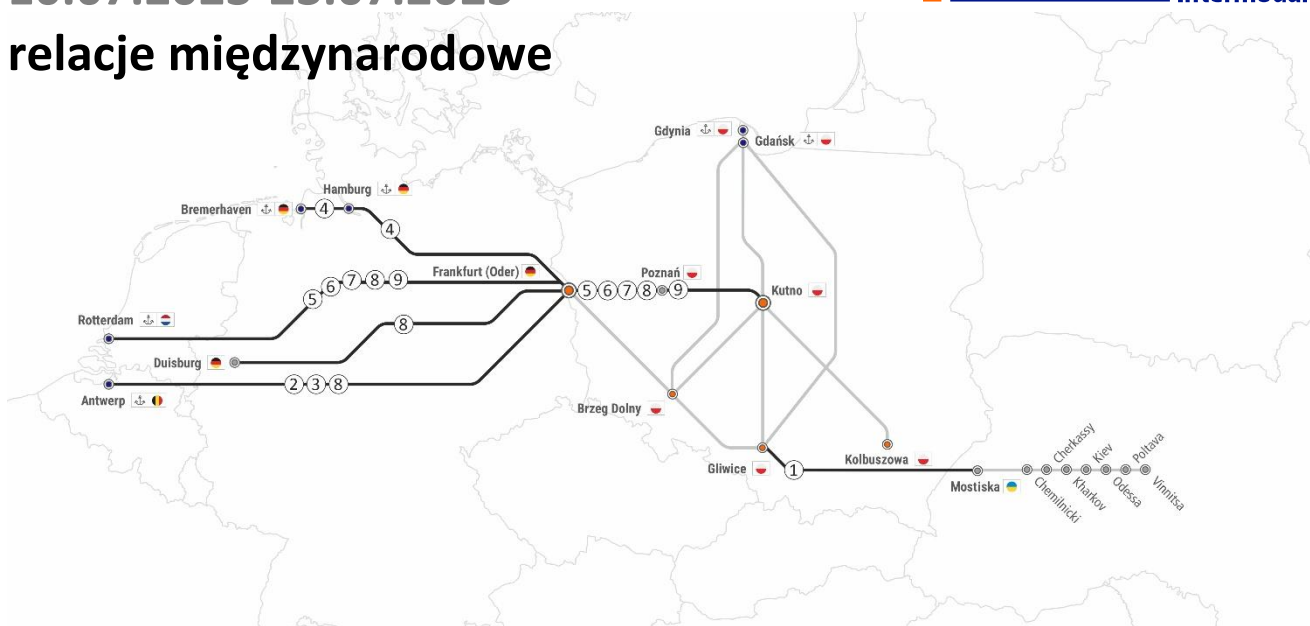

RAPORT KOLEJOWY

10.07.2023-23.07.2023

relacje międzynarodowe

UTRUDNIENIA NA TRASIE	Dotyczy relacji:
1. KONGESTIA SKŁADÓW W STACJI MEDYKA, POCIĄGI WSTRZYMYWANE SĄ NA TRASIE I OCZEKUJĄ NA WOLNY TOR NA STACJI GRANICZNEJ	Gliwice – Mostiska UA
2. ZAMKNIĘCIE NA ODCINKU AACHEN – LANGERWEHE W DN. 30.06-14.07, OBJAZD PRZEZ KREFELD WYDŁUŻONY CZAS PRZEJAZDU O 60 MIN	Antwerpia <-> Frankfurt Oder
3. ZAMKNIĘCIE NA ODCINKU AACHEN WEST – MONTZEN W DN. 16.07 W GODZ. 09:00-15:00, OBJAZD PRZEZ ROSENDAAL	Antwerpia <-> Frankfurt Oder
4. ZAMKNIĘCIE NA ODCINKU BREMERHAVEN – BREMEN W DN. 01.07-15.07 ORAZ 15.07-29.07 W GODZ. 14:00-05:00, POSTÓJ	Bremerhaven <-> Frankfurt Oder
5. ZAMKNIĘCIE NA ODCINKU ZEVENAAR – EMMERICH W DN. 09.07-14.07 ORAZ 23.07-28.07 W GODZ. 23:00-05:00, RUCH JEDNOTOROWY ORAZ OBJAZD PRZEZ VENLO WYDŁUŻONY CZAS PRZEJAZDU O 60 MIN	Rotterdam <-> Frankfurt Oder Rotterdam <-> Kutno
6. ZAMKNIĘCIE NA ODCINKU OSNABRÜCK - BAD BENTHEIM W DN. 23.06-05.08 DO GODZ. 04:45 CAŁKOWITE ZAMKNIĘCIE, POSTÓJ LUB OBJAZD PRZEZ EMMERICH WYDŁUŻONY CZAS PRZEJAZDU O 90 MIN	Rotterdam <-> Frankfurt Oder Rotterdam <-> Kutno
7. ZAMKNIĘCIE NA ODCINKU OSNABRÜCK – RHEINE W DN. 23.07-05.08 W GODZ. 01:00-05:00, OBJAZD PRZEZ EMMERICH WYDŁUŻONY CZAS PRZEJAZDU O 60 MIN	Rotterdam <-> Frankfurt Oder Rotterdam <-> Kutno

8. ZAMKNIĘCIE NA ODCINKU EMMERICH – OBERHAUSEN W DN. 09.07-14.07 W GODZ. 23:00-05:00, RUCH JEDNOTOROWY LUB OBJAZD PRZEZ BAD BENTHEIM WYDŁUŻONY CZAS PRZEJAZDU O 60 MIN

Rotterdam <-> Frankfurt Oder
Rotterdam <-> Kutno

9. ZAMKNIĘCIE NA ODCINKU ROTTERDAM – ROTTERDAM NOORD GOEDEREN W DN. 22.07-24.07 W GODZ. 01:30-05:30, OBJAZD WYDŁUŻONY CZAS PRZEJAZDU O 60 MIN

Rotterdam <-> Frankfurt Oder
Rotterdam <-> Kutno

10. ZAMKNIĘCIE NA TRASIE WERDER – PRIORT W DN. 14.07-21.07 W GODZ. 22:00-04:00, OBJAZD PRZEZ OEBISFELDE WYDŁUŻONY CZAS PRZEJAZDU O 30 MIN