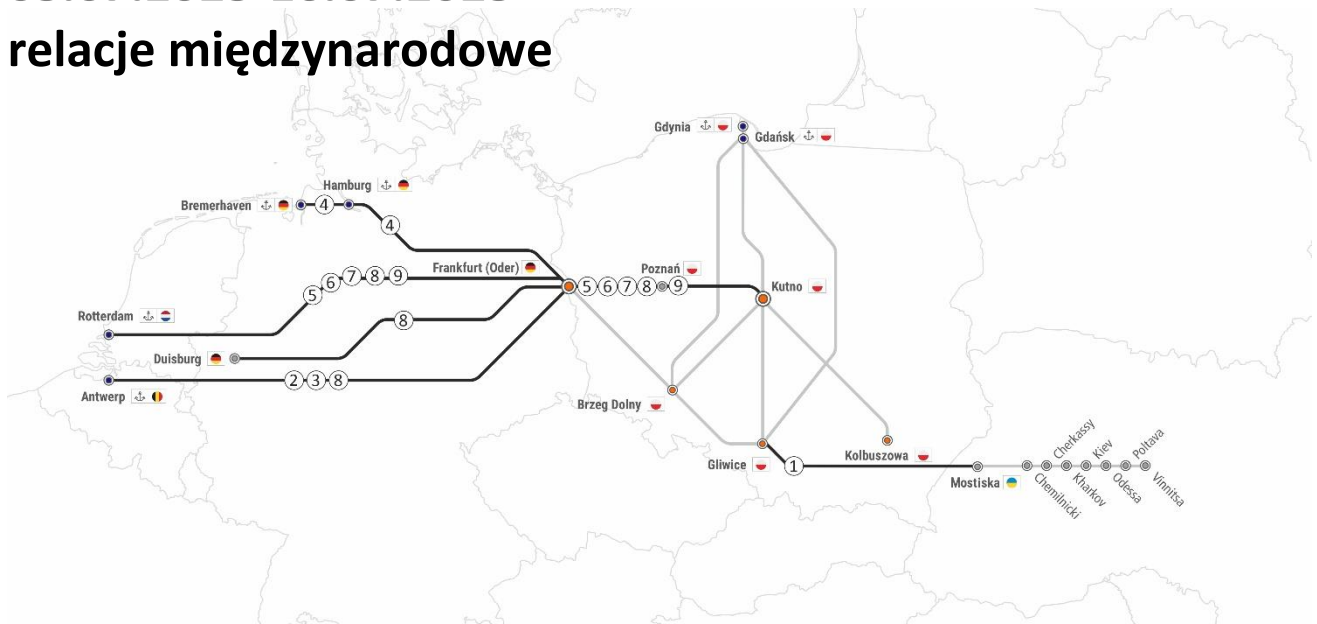

RAPORT KOLEJOWY

03.07.2023-16.07.2023

relacje międzynarodowe

UTRUDNIENIA NA TRASIE	Dotyczy relacji:
1. KONGESTIA SKŁADÓW W STACJI MEDYKA, POCIĄGI WSTRZYMYWANE SĄ NA TRASIE I OCZEKUJĄ NA WOLNY TOR NA STACJI GRANICZNEJ	Gliwice – Mostiska UA
2. ZAMKNIĘCIE NA ODCINKU AACHEN – LANGERWEHE W DN. 30.06-14.07, OBJAZD PRZEZ KREFELD WYDŁUŻONY CZAS PRZEJAZDU O 60 MIN	Antwerpia <-> Frankfurt Oder
3. ZAMKNIĘCIE NA ODCINKU AACHEN WEST – MONTZEN W DN. 16.07 W GODZ. 09:00-15:00, OBJAZD PRZEZ ROSENDAAL	Antwerpia <-> Frankfurt Oder
4. ZAMKNIĘCIE NA ODCINKU BREMERHAVEN – BREMEN W DN. 01.07-15.07 W GODZ. 14:00-05:00, POSTÓJ	Bremerhaven <-> Frankfurt Oder
5. ZAMKNIĘCIE NA ODCINKU ZEVENAAR – EMMERICH W DN. 05.07-07.07 ORAZ 09.07-14.07, RUCH JEDNOTOROWY ORAZ OBJAZD PRZEZ VENLO WYDŁUŻONY CZAS PRZEJAZDU O 60 MIN	Rotterdam <-> Frankfurt Oder Rotterdam <-> Kutno
6. ZAMKNIĘCIE NA ODCINKU OSNABRÜCK - BAD BENTHEIM W DN. 23.06-05.08 DO GODZ. 04:45 CAŁKOWITE ZAMKNIĘCIE, POSTÓJ LUB OBJAZD PRZEZ EMMERICH WYDŁUŻONY CZAS PRZEJAZDU O 90 MIN	Rotterdam <-> Frankfurt Oder Rotterdam <-> Kutno
7. ZAMKNIĘCIE NA ODCINKU EMMERICH – OBERHAUSEN W DN. 05.07-07.07 ORAZ 09.07-14.07 W GODZ. 23:00-05:00, RUCH JEDNOTOROWY LUB OBJAZD PRZEZ BAD BENTHEIM WYDŁUŻONY CZAS PRZEJAZDU O 60 MIN	Rotterdam <-> Frankfurt Oder Rotterdam <-> Kutno

**8. ZAMKNIĘCIE NA TRASIE WERDER – PRIORT W
DN. 14.07-21.07 W GODZ. 22:00-04:00, OBJAZD
PRZEZ OEBISFELDE WYDŁUŻONY CZAS PRZEJAZDU
O 30 MIN**

Antwerpia <-> Frankfurt Oder
Duisburg <-> Kutno
Rotterdam <-> Frankfurt Oder
Rotterdam <-> Kutno

**9. ZAMKNIĘCIE NA ODCINKU WUSTERMARK –
STENDAL W DN. 02.07-05.07 W GODZ. 22:00-05:00,
OBJAZD PRZEZ HELMSTEDT WYDŁUŻONY CZAS
PRZEJAZDU O 60 MIN**

Antwerpia <-> Frankfurt Oder
Duisburg <-> Kutno
Rotterdam <-> Frankfurt Oder
Rotterdam <-> Kutno