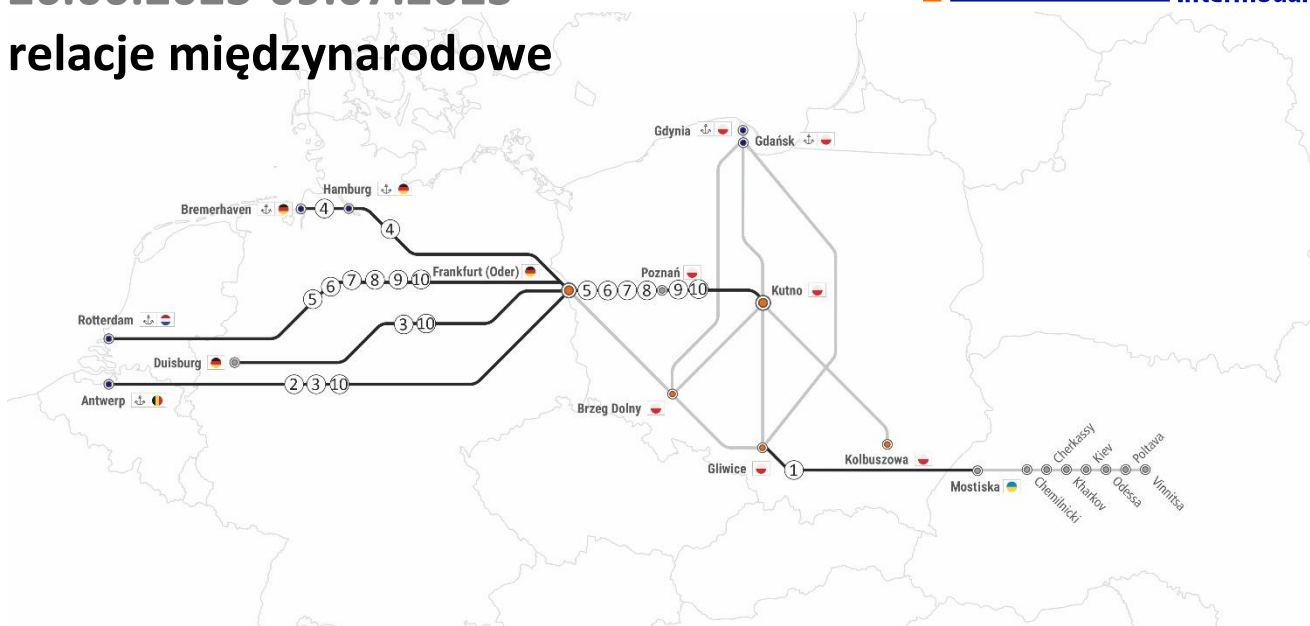

RAPORT KOLEJOWY

26.06.2023-09.07.2023

relacje międzynarodowe

UTRUDNIENIA NA TRASIE	DOTYCZY RELACJI:
1. KONGESTIA SKŁADÓW W STACJI MEDYKA, POCIĄGI WSTRZYMIWANE SĄ NA TRASIE I OCZEKUJĄ NA WOLNY TOR NA STACJI GRANICZNEJ	Gliwice – Mostiska UA
2. ZAMKNIĘCIE NA ODCINKU AACHEN – LANGERWEHE W DN. 30.06-14.07, OBJAZD PRZEZ KREFELD WYDŁUŻONY CZAS PRZEJAZDU O 60 MIN	Antwerpia <-> Frankfurt Oder
3. ZAMKNIĘCIE NA ODCINKU AACHEN WEST – MONTZEN W DN. 02.07 W GODZ. 12:00-17:00, OBJAZD PRZEZ ROSENDAAL	Antwerpia <-> Frankfurt Oder
4. ZAMKNIĘCIE NA ODCINKU BREMERHAVEN – BREMEN W DN. 01.07-15.07 W GODZ. 14:00-05:00, POSTÓJ	Bremerhaven <-> Frankfurt Oder
5. ZAMKNIĘCIE NA ODCINKU ZEVENAAR – EMMERICH W DN. 23.06-30.06, 05.07-07.07 ORAZ 09.07-14.07 W GODZ. 23:00-05:00, RUCH JEDNOTOROWY ORAZ OBJAZD PRZEZ VENLO WYDŁUŻONY CZAS PRZEJAZDU O 60 MIN	Rotterdam <-> Frankfurt Oder Rotterdam <-> Kutno
6. ZAMKNIĘCIE NA ODCINKU OSNABRÜCK - BAD BENTHEIM W DN. 23.06-05.08 DO GODZ. 04:45 CAŁKOWITE ZAMKNIĘCIE, POSTÓJ LUB OBJAZD PRZEZ EMMERICH WYDŁUŻONY CZAS PRZEJAZDU O 90 MIN	Rotterdam <-> Frankfurt Oder Rotterdam <-> Kutno
7. ZAMKNIĘCIE NA ODCINKU OBERHAUSEN – EMMERICH W DN. 26.06-30.06 W GODZ. 05:00-	Rotterdam <-> Frankfurt Oder Rotterdam <-> Kutno

21:00, OBJAZD PRZEZ VENLO WYDŁUŻONY CZAS PRZEJAZDU O 60 MIN

8. ZAMKNIĘCIE NA ODCINKU EMMERICH – OBERHAUSEN W DN. 05.07-07.07 ORAZ 09.07-14.07 W GODZ. 23:00-05:00, RUCH JEDNOTOROWY LUB OBJAZD PRZEZ BAD BENTHEIM WYDŁUŻONY CZAS PRZEJAZDU O 60 MIN

Rotterdam <-> Frankfurt Oder
Rotterdam <-> Kutno

9. ZAMKNIĘCIE NA STACJI WAALHAVEN W DN. 01.07-03.07 W GODZ. 23:00-07:00, WSTRZYMANE RUCH

Rotterdam <-> Frankfurt Oder
Rotterdam <-> Kutno

10. ZAMKNIĘCIE NA ODCINKU WUSTERMARK – STENDAL W DN. 02.07-05.07 W GODZ. 22:00-05:00, OBJAZD PRZEZ HELMSTEDT WYDŁUŻONY CZAS PRZEJAZDU O 60 MIN

Antwerpia <-> Frankfurt Oder
Duisburg <-> Kutno
Rotterdam <-> Frankfurt Oder
Rotterdam <-> Kutno