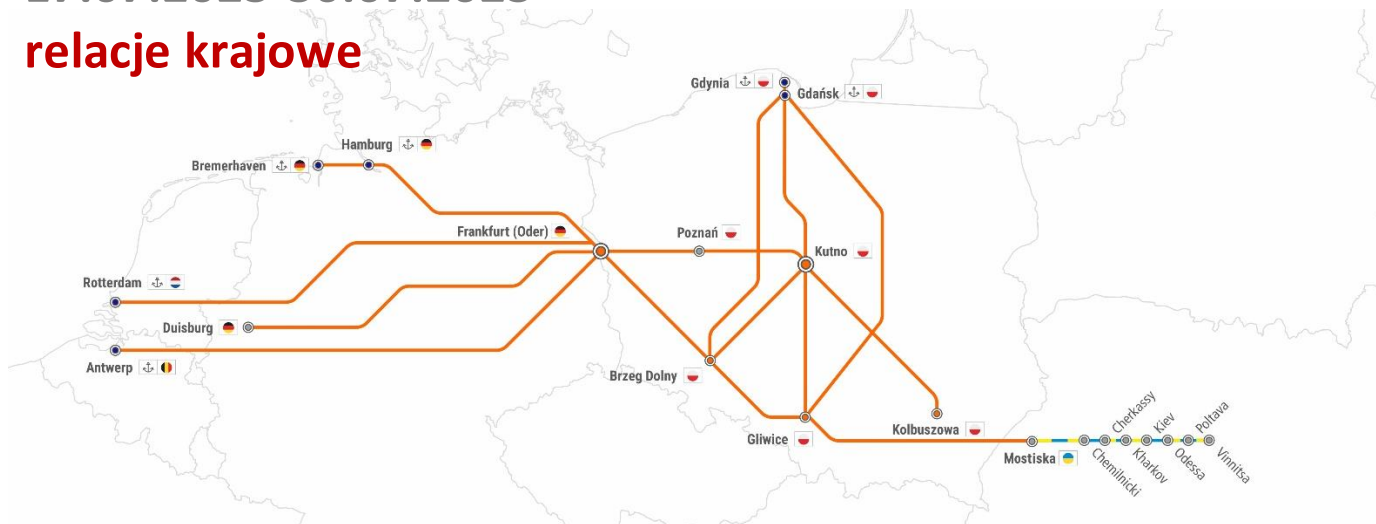

RAPORT KOLEJOWY

17.07.2023-30.07.2023

relacje krajowe

Dotyczy relacji: utrudnienie nr

- Gliwice -> Gdynia/Gdańsk -> Gliwice: 1, 8, 11, 12, 13, 14, 15, 17, 18,
- Gliwice -> Kutno -> Gliwice: 1, 8, 11, 12, 13, 14, 15, 17
- Gliwice -> Frankfurt (Oder) -> Gliwice: 15, 16, 19, 20, 21
- Kutno -> Kolbuszowa -> Kutno: 7, 8, 9, 10,
- Kutno -> Gdynia/Gdańsk -> Kutno: 1, Brzeg Dolny -> Kutno -> Brzeg Dolny: 2, 3, 4, 5, 18
- Brzeg Dolny -> Gdynia/Gdańsk -> Brzeg Dolny: 1, 18, 19, 22
- Brzeg Dolny -> Kutno -> Brzeg Dolny: 2, 3, 4, 5,
- Brzeg Dolny -> Frankfurt (Oder) -> Brzeg Dolny: 15, 16, 19, 20
- Frankfurt Oder -> Kutno/Poznań -> Frankfurt Oder (RTM/ANTW/HMB): 2, 3, 4, 5, 6,