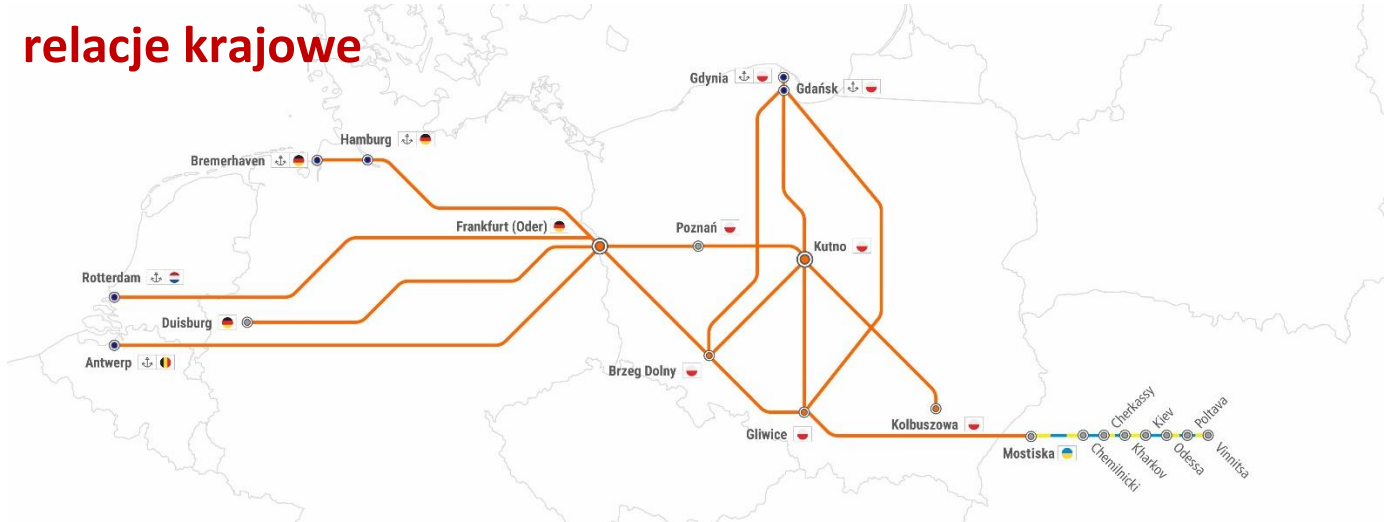

RAPORT KOLEJOWY

10.07.2023-23.07.2023

relacje krajowe

Dotyczy relacji: utrudnienie nr

Gliwice -> Gdynia/Gdańsk -> Gliwice: 1, 2, 9, 13, 14, 15, 16, 18, 19

Gliwice -> Kutno -> Gliwice: 2, 3, 9, 13, 14, 15, 16, 18

Gliwice -> Frankfurt (Oder) -> Gliwice: 17, 21, 22

Kutno -> Kolbuszowa -> Kutno: 8, 9, 10, 11, 12

Kutno -> Gdynia/Gdańsk -> Kutno: 1, 3, 4, 5, 6, 7, 15, 19

Brzeg Dolny -> Kutno -> Brzeg Dolny: 3, 4, 5, 6, 7

Brzeg Dolny -> Gdynia/Gdańsk -> Brzeg Dolny: 1, 19, 20, 21, 23, 24

Brzeg Dolny -> Frankfurt (Oder) -> Brzeg Dolny: 17, 21, 22

Frankfurt Oder -> Kutno/Poznań -> Frankfurt Oder (RTM/ANTW/HMB): 3, 4, 5, 6, 7,

Linia nr 3
Brzeg Dolny -> Kutno -> Brzeg Dolny
Kutno -> Gdynia/Gdańsk -> Kutno
Frankfurt Oder -> Kutno -> Frankfurt Oder (RTM/ANTW/HMB)

Linia nr 3
Brzeg Dolny -> Kutno -> Brzeg Dolny
Kutno -> Gdynia/Gdańsk -> Kutno